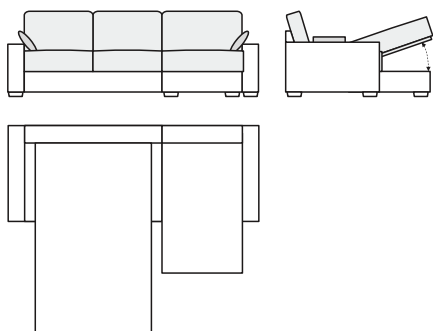

Preisgruppe 1: Stoffe HAVANNA, CEDROS, VERA, ARYA **2899.-**

Preisgruppe 2: Stoffe NANCY, SCIENCE MORES **3199.-**

Preisgruppe 3: Stoff DROM **3399.-**

3ER BETTSOFA MIT RECAMIERE LINKS

279/152 × 100 × 88/48 cm

Liegefläche:
140 × 195 × 57 cm