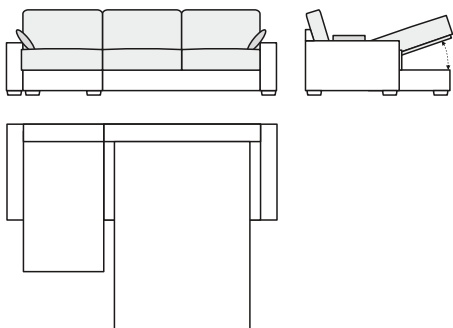

Preisgruppe 1: Stoffe HAVANNA, CEDROS, VERA, ARYA **2699.-**

Preisgruppe 2: Stoffe NANCY, SCIENCE MORES **2999.-**

Preisgruppe 3: Stoff DROM **3199.-**

3ER BETTSOFA MIT RECAMIERE RECHTS

279/152 × 100 × 88/48 cm

Liegefläche:
140 × 195 × 57 cm