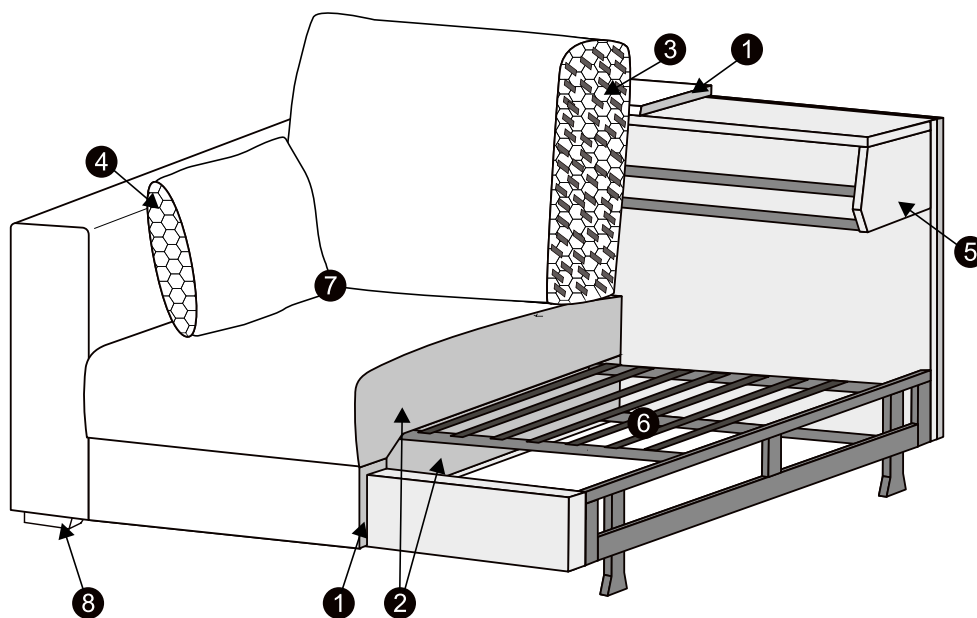

# GEORGE – BETTSOFA

GEORGE gibt es in einer Vielzahl von Varianten. Das hochwertige Bettsofa kommt mit einem patentierten Mechanismus daher. GEORGE ist einfach bequem und noch einfacher in der Bedienung. Bettgestell und Matratze sind im Sofa versteckt. Um das Bett aufzuklappen braucht es lediglich drei einfache Handgriffe. Tagsüber dient GEORGE als robustes, bequemes Sofa. Wählen Sie aus einer Vielzahl von Optionen und Farben und individualisieren Sie Ihren GEORGE.