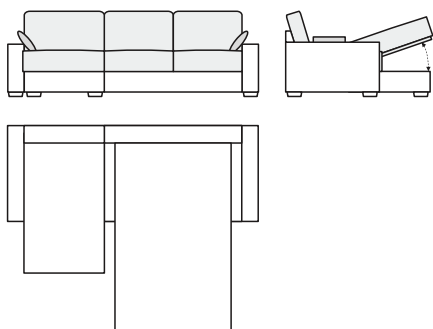

Preisgruppe 1: Stoffe HAVANNA, CEDROS, VERA, ARYA **2899.-**

Preisgruppe 2: Stoffe NANCY, SCIENCE MORES **3199.-**

Preisgruppe 3: Stoff DROM **3399.-**