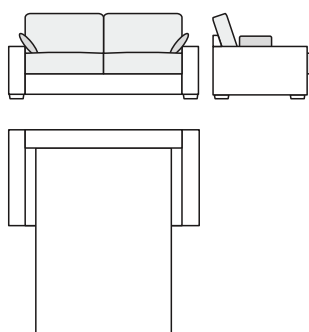

3ER BETTSOFA

196 × 100 × 88/48 cm

Liegefläche:
140 × 195 × 57 cm

Preisgruppe 1: Stoffe HAVANNA, CEDROS, VERA, ARYA

2099.-

Preisgruppe 2: Stoffe NANCY, SCIENCE MORES

2399.-

Preisgruppe 3: Stoff DROM

2499.-