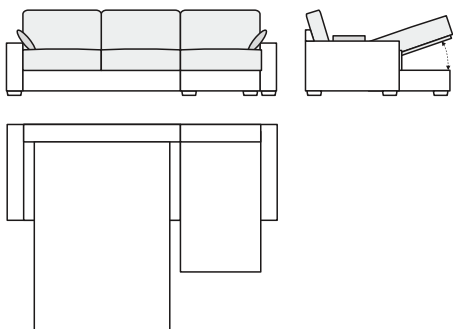

MODELL / PREISGRUPPE

2ER BETTSOFA MIT RECAMIERE RECHTS

259/152 × 100 × 88/48 cm

Liegefläche:
120 × 195 × 57 cm

Preisgruppe 1: Stoffe HAVANNA, CEDROS, VERA, ARYA **2699.-**

Preisgruppe 2: Stoffe NANCY, SCIENCE MORES **2999.-**

Preisgruppe 3: Stoff DROM **3199.-**

2ER BETTSOFA MIT RECAMIERE LINKS

259/152 × 100 × 88/48 cm

Liegefläche:
120 × 195 × 57 cm