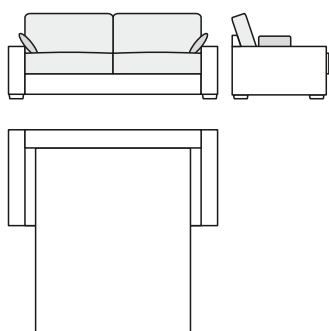

4ER BETTSOFA

216 × 100 × 88/48 cm

Liegefläche:
160 × 195 × 57 cm

Preisgruppe 1: Stoffe HAVANNA, CEDROS, VERA, ARYA

2299.-

Preisgruppe 2: Stoffe NANCY, SCIENCE MORES

2599.-

Preisgruppe 3: Stoff DROM

2699.-