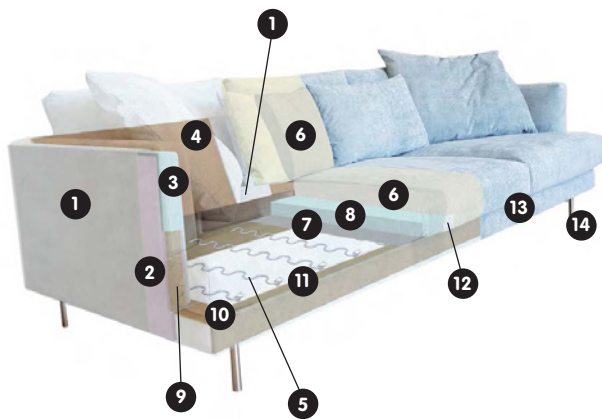

Elemente

070

080

Element Nr.	Artikel	Masse B x T x H	Preis A	Preis B	Preis C	Preis D	Preis E
070	Sessel	97 x 100 x 84 cm	899.–	999.–	1099.–	1199.–	1299.–
080	Hocker	86 x 86 x 44 cm	429.–	449.–	479.–	489.–	509.–

Stoff Caleido, 63% Baumwolle, 37% Leinen. 4058.511.xxx.xx

● Lagerartikel

Polsteraufbau

- 1 Polyesterwatte (PES) 180 gr pl
- 2 Schaum VB1830
- 3 Schaum VB3030
- 4 Spanplatte 3.2 mm
- 5 Nosagfedern 570 mm
- 6 Rückenkissenfüllung / Sitzoberfüllung:
70% Kugelfasern (Ballfiber) /
30% Schaumschnitzel
- 7 Fibertex 120 gr 70 cm
- 8 Schaum HR3532
- 9 Sperrholz 15, 12 mm
- 10 Spanplatte 16 mm
- 11 Holzrahmen Fichte
- 12 Polyesterwatte (PES) 300 gr pl
- 13 Stoffbezug
- 14 Füße