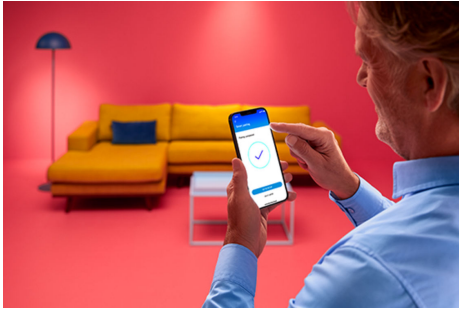

Funzionalità di illuminazione intelligenti facili da configurare

Goditi all'istante i vantaggi delle funzionalità intelligenti collegando semplicemente la tua luce WiZ alla rete Wi-Fi. Controlla facilmente le luci quando sei fuori casa e programmale per accendersi e spegnersi automaticamente. Non è necessario installare alcun hardware aggiuntivo come hub o gateway.