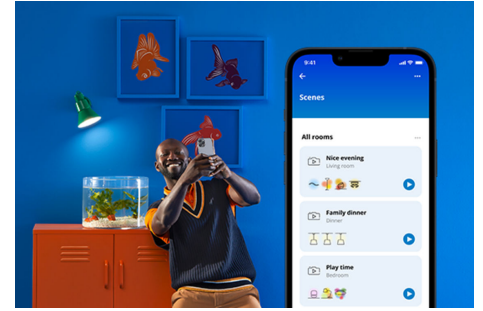

## Wi-Fi BLE 40W G95 E27 822-65 RGB CL 1PF

Le lampadine a filamento WiZ sono pensate per essere ammirate: hanno un bell'aspetto anche quando sono spente. Ma aspetta di vederle accese! Queste lampadine a globo trasparenti a intensità regolabile riempiono ogni angolo della tua stanza con ogni colore dell'arcobaleno e ogni sfumatura di luce bianca, da calda a fredda. Goditi l'aspetto classico delle lampadine a filamento incandescente vintage mentre sfrutti i vantaggi del risparmio energetico dei LED. Puoi controllarle, ovviamente, tramite il Wi-Fi, utilizzando l'app WiZ, il telecomando WiZ o la tua voce.

## PRODOTTI IN PRIMO PIANO

- Lampadina a colori intelligente
- Fino a 470 lumen
- Semplice plug and play
- Controllo vocale o mediante app

## Funzionalità di illuminazione intelligenti facili da configurare

Goditi all'istante i vantaggi delle funzionalità intelligenti collegando semplicemente la tua luce WiZ alla rete Wi-Fi. Controlla facilmente le luci quando sei fuori casa e programmale per accendersi e spegnersi automaticamente. Non è necessario installare alcun hardware aggiuntivo come hub o gateway.

## Crea la tua scena luminosa perfetta

Crea la tua combinazione di diverse modalità di luce bianca e colorata per creare l'ambiente di luce perfetto per il tuo momento quotidiano. Salva la tua nuova scena e selezionala in qualsiasi momento con l'app WiZ o con la tua voce.