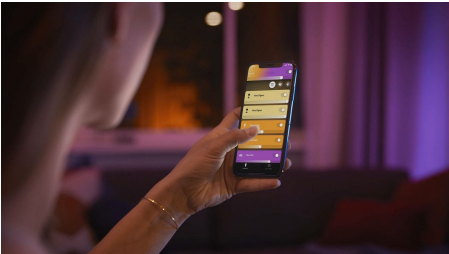

PHILIPS

Applique murale Sana

Hue White and Color
Ambiance

LED intégrée

Commande Bluetooth via
l'application

Contrôle avec l'application ou la
voix*

Ajoutez un pont Hue Bridge
pour débloquer plus de
fonctionnalités

40901/31/P9

Éclairage intelligent aisé

La lampe murale Sana a un design élégant et un effet de lumière indirecte. Créez l'atmosphère parfaite avec n'importe quelle nuance de lumière blanche ou colorée. Fonctionne en tant que lampe autonome ou qu'élément de votre système d'éclairage intelligent avec le pont Hue.

Éclairage intelligent

- Contrôlez jusqu'à 10 éclairages grâce à l'application Bluetooth
- Contrôlez l'éclairage à l'aide de votre voix*
- Créez vos propres configurations de lumières colorées intelligentes
- Créez l'ambiance parfaite avec des lumières blanches chaudes ou froides
- Obtenez des scénarios lumineux parfaitement adaptés à vos activités quotidiennes
- Débloquez toute l'étendue des fonctionnalités de l'éclairage intelligent grâce au pont Hue

Points forts

Contrôlez jusqu'à 10 éclairages grâce à l'application Bluetooth

Avec l'application Hue Bluetooth, vous pouvez contrôler vos lampes intelligentes Hue dans une seule pièce de votre maison. Ajoutez jusqu'à 10 lampes intelligentes et contrôlez-les toutes par simple pression d'un bouton sur votre appareil mobile.