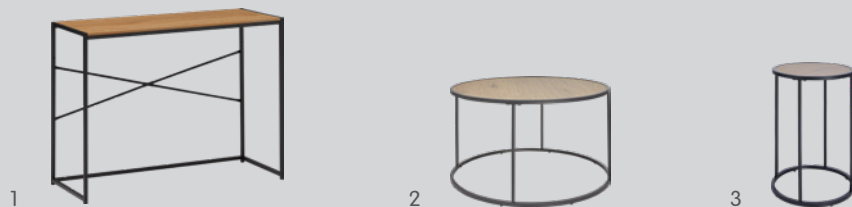

JEREMY

Wohnprogramm

Entdecken
Sie das
Wohnprogramm
JEREMY auf
micasa.ch

micasa.ch

micasa
MIGROS

Tisch

Artikel	Masse B x T x H	Art.-Nummer	Preis
1 Schreibtisch	100 x 45 x 75 cm	4019.137.000.00	59.95
2 Salontisch*	80 x 80 x 45 cm	4074.357.000.00	99.95
3 Beistelltisch*	40 x 40 x 55 cm	4074.356.000.00	49.95

* nur Online erhältlich

Material: Metall pulverbeschichtet schwarz, MDF Wildeiche-Optik, melaminbeschichtet, max. Belastbarkeit: Schreibtisch: 25 kg, Salon- und Beistelltisch: je 10 kg

Sideboard / Highboard

Material: Metall pulverbeschichtet schwarz, Nr. 4 & 5: MDF Wildeiche-Optik, melaminbeschichtet, Nr. 6 & 7: MDF melaminbeschichtet, rau, schwarz, push-to-open, max. Belastbarkeit: 40 kg

Regal

	Artikel	Masse B x T x H	Art.-Nummer	Preis
8	Regal	77 x 35 x 185 cm	4075.575.000.00	199.–
9	Regal	114 x 35 x 78 cm	4075.576.000.00	149.–
10	Regal	77 x 35 x 185 cm	4075.893.000.00	179.–
11	Regal	114 x 35 x 78 cm	4075.894.000.00	129.–

Material: Metall pulverbeschichtet schwarz, Nr. 9–11: MDF Wildeiche-Optik, melaminbeschichtet, Nr. 12 & 13: MDF melaminbeschichtet, rau, schwarz, max. Belastbarkeit: pro Tablar 10 kg

Vitrine

	Artikel	Masse B x T x H	Art.-Nummer	Preis
12	Vitrine*	77 x 35 x 195.6 cm	4070.348.000.00	499.–