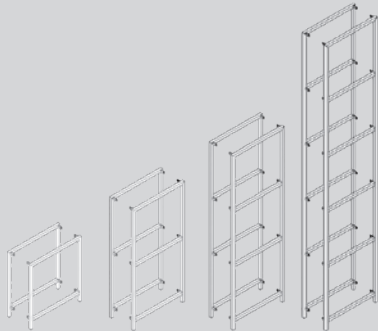

Höhen

Mithilfe der Anbauleitern können Sie Ihr Möbel beliebig erweitern.

Aussenseiten 2er-Set

Masse B / T / H	Art.-Nummer	Preis
1.6 / 39 / 43 cm	407561104320	140.–
1.6 / 39 / 80 cm	407561108020	200.–
1.6 / 39 / 116 cm	407561111620	250.–
1.6 / 39 / 189 cm	407561118920	320.–