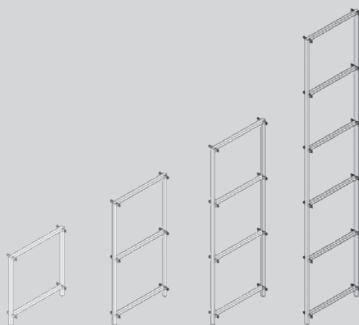

Höhen

Mithilfe der Anbauleitern können Sie Ihr Möbel beliebig erweitern.

Aussenseiten 2er-Set

Masse B / T / H	Art.-Nummer	Preis
1.6 / 39 / 43 cm	407561104320	140.–
1.6 / 39 / 80 cm	407561108020	200.–
1.6 / 39 / 116 cm	407561111620	250.–
1.6 / 39 / 189 cm	407561118920	320.–