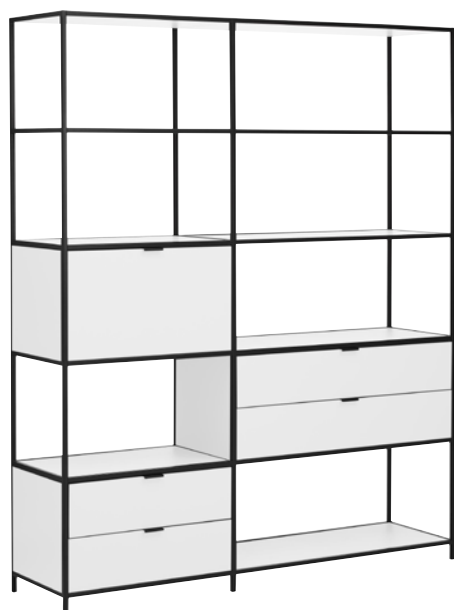

Variante 12

Aussenseiten 2er-Set H 189 cm	1x407561118920
Anbauleiter 1 Stk. H 189 cm	1x407561218920
Tablar 1 Stk. weiss 60 cm	1x407561506010
Tablare 3er-Set weiss 60 cm	1x407561706010
Tablare 2er-Set weiss 90 cm	1x407561909010
Tablare 3er-Set weiss 90 cm	1x407562009010
Klappe weiss 60 cm	1x407562106010
Schubladen weiss 60 cm	1x407562206010
Schubladen weiss 90 cm	1x407562409010
Aussenabdeckungen 2er-Set weiss	3x407562503610
Masse: 154.8 x 39 x 189 cm	
Set-Artikel 4075679	
	Total 2365.-