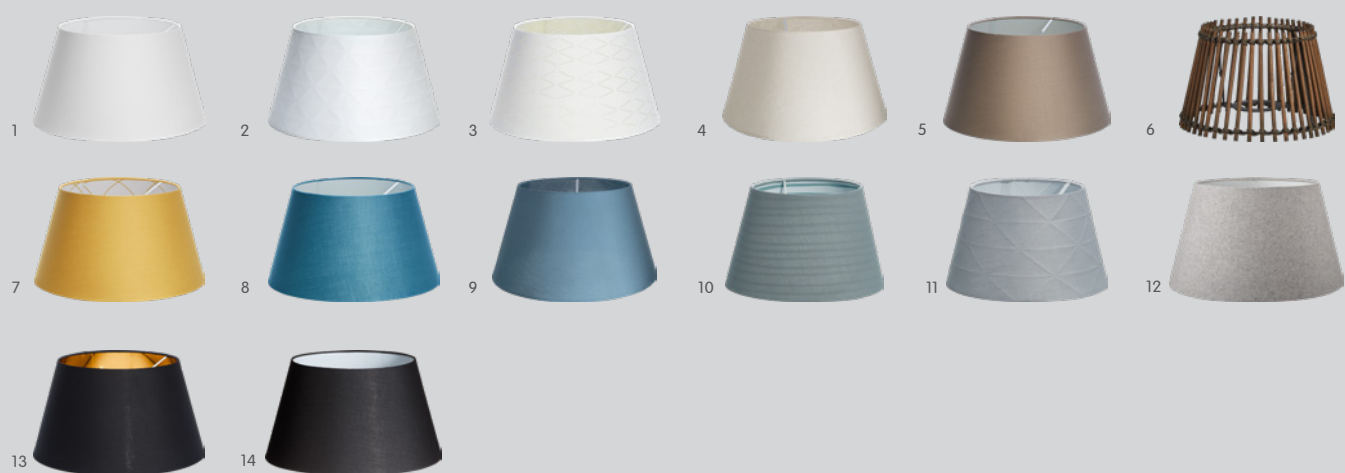

Tous les prix TAR incluse.

Plafonnier

Désignation	Matériau / Couleur	Largeur x hauteur	N° d'article	Prix
DOT II	Nickel	Ø 10 x 7 cm	4203.639.000.00	24.95

Alle Preise inkl. vRG.

Abat-jour TREND 20

	Couleur	Largeur	Hauteur	N° d'article	Prix
1	Blanc	Ø 20 cm	13 cm	4201.828.020.10	19.95
2	Blanc marqué	Ø 20 cm	13 cm	4208.188.000.10	24.95
3	Blanc graphique perforé	Ø 20 cm	13 cm	4208.188.000.11	29.95
4	Nature	Ø 20 cm	13 cm	4201.967.020.13	24.95
5	Taupe	Ø 20 cm	13 cm	4201.828.020.88	19.95
6	Marron foncé (bambou)	Ø 20 cm	13 cm	4201.972.020.73	34.95
7	Miel	Ø 20 cm	13 cm	4201.828.020.02	24.95
8	Pétrole	Ø 20 cm	13 cm	4201.828.020.66	19.95
9	Bleu	Ø 20 cm	13 cm	4201.967.020.40	24.95
10	Bleu / Gris	Ø 20 cm	13 cm	4201.948.020.80	24.95
11	Gris clair structuré	Ø 20 cm	13 cm	4201.942.020.81	24.95
12	Aspect flanelle gris clair	Ø 20 cm	13 cm	4208.188.000.81	29.95
13	Noir / Couleurs or	Ø 20 cm	13 cm	4201.828.020.20	29.95
14	Noir	Ø 20 cm	13 cm	4201.828.020.21	19.95

Abat-jour TREND 40

	Couleur	Largeur	Hauteur	N° d'article	Prix
1	Blanc	Ø 40 cm	22 cm	4201.831.040.10	39.95
2	Blanc marqué	Ø 40 cm	22 cm	4208.187.000.10	44.95
3	Blanc graphique perforé	Ø 40 cm	22 cm	4208.187.000.11	49.95
4	Nature	Ø 40 cm	22 cm	4201.968.040.13	44.95
5	Taupe	Ø 40 cm	22 cm	4201.831.040.88	39.95
6	Marron foncé (bambou)	Ø 40 cm	22 cm	4201.972.040.73	54.95
7	Miel	Ø 40 cm	22 cm	4201.831.040.02	44.95
8	Pétrole	Ø 40 cm	22 cm	4201.831.040.66	39.95
9	Bleu	Ø 40 cm	22 cm	4201.968.040.40	44.95
10	Bleu / Gris	Ø 40 cm	22 cm	4201.949.040.80	44.95
11	Gris clair structuré	Ø 40 cm	22 cm	4201.943.040.81	44.95
12	Aspect flanelle gris clair	Ø 40 cm	22 cm	4208.187.000.81	49.95
13	Noir / Couleurs or	Ø 40 cm	22 cm	4201.831.040.20	49.95
14	Noir	Ø 40 cm	22 cm	4201.831.040.21	39.95