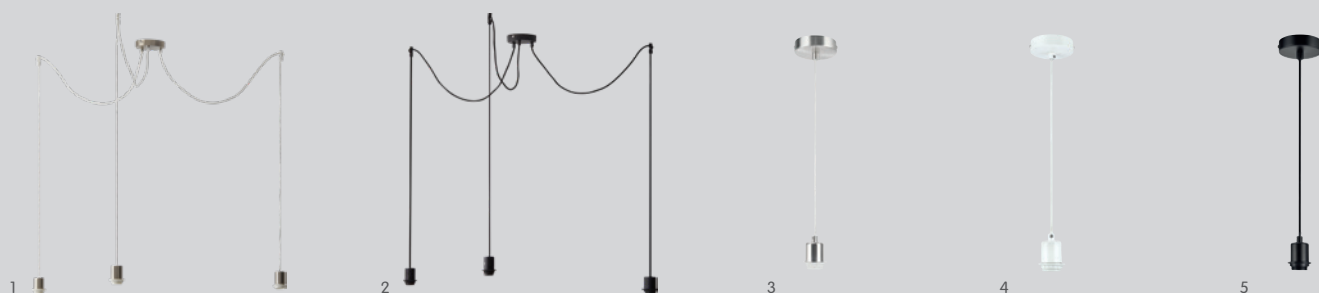

Laissez-vous inspirer:

Trouvez ici encore plus d'inspiration et d'informations, pour composer vous-même votre lampe.

Lampes de table

Désignation	Matériau / Couleur	Largeur x hauteur	N° d'article	Prix
1 SIMPLE II	Nickel	Ø 18 x 35 cm	4212.158.000.08	24.95
2 SIMPLE II	Blanc	Ø 18 x 35 cm	4212.158.000.10	24.95
3 SIMPLE II	Noir	Ø 18 x 35 cm	4212.158.000.20	24.95
4 SIMPLE II	Couleur or	Ø 18 x 35 cm	4212.158.000.02	29.95
5 LEANO (Variateur d'intensité intégré)	Blanc	Ø 9 x 25 cm	4212.405.000.10	39.95
6 ELIO	Hêtre FSC®	Ø 15 x 39 cm	4212.440.000.00	49.95

Tous les prix TAR incluse.

Lampadaires

Désignation	Matériau / Couleur	Largeur x hauteur	N° d'article	Prix
1 LIFT	Nickel	Ø 25 x 140 cm	4207.720.000.08	69.95
2 LIFT	Noir	Ø 25 x 140 cm	4207.720.000.20	69.95
3 LIFT	Couleur or	Ø 25 x 140 cm	4207.720.000.02	74.95
4 TONG	Noir	128 x 210 cm	4207.719.000.20	199.–
5 TONG	Nickel	128 x 210 cm	4207.719.000.08	199.–
6 PEDES	Chêne	45 x 130.5 cm	4207.727.000.70	159.–
7 SIMPLEX	Chêne	Ø 23 x 136 cm	4207.728.000.70	109.–
8 TAMIN	Noir	44 x 56 x 141 cm	4207.749.000.00	89.95

Tous les prix TAR incluse.

Suspensions

Désignation	Matériau / Couleur	Largeur x hauteur	N° d'article	Prix
1 LEONARDO	Nickel	Ø 12 x 210 cm	4207.729.030.08	39.95
2 LEONARDO	Noir	Ø 12 x 210 cm	4207.729.030.20	39.95
3 SINGLE	Nickel	Ø 10 x 109 cm	4201.886.000.08	19.95
4 SINGLE	Blanc	Ø 10 x 109 cm	4201.886.000.10	19.95
5 SINGLE	Noir	Ø 10 x 109 cm	4201.886.000.20	19.95