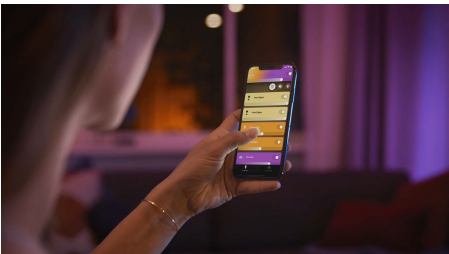

50610/31/P7

Éclairage intelligent

Profitez d'un éclairage à la fois fonctionnel et d'ambiance avec un seul équipement. Le Centris blanc se compose d'un plafonnier fixe et deux spots orientables individuellement. Réglez chacun des éclairages sur une couleur parmi des millions disponibles pour obtenir un rendu vraiment unique.

Une infinité de possibilités

- Réunissez un éclairage fonctionnel et un éclairage d'ambiance dans un seul équipement

Éclairage intelligent

- Contrôlez jusqu'à 10 éclairages grâce à l'application Bluetooth
- Contrôlez l'éclairage à l'aide de votre voix*
- Créez vos propres configurations de lumières colorées intelligentes
- Créez l'ambiance parfaite avec des lumières blanches chaudes ou froides
- Obtenez des scénarios lumineux parfaitement adaptés à vos activités quotidiennes
- Débloquez toute l'étendue des fonctionnalités de l'éclairage intelligent grâce au pont Hue

Points forts

Réunissez un éclairage fonctionnel et un éclairage d'ambiance dans un seul équipement

Le Philips Hue Centris allie aspect fonctionnel et esthétique dans un plafonnier combinant un équipement central et des spots orientables individuellement pour mettre en valeur différentes zones de la pièce. Réglez le Centris sur une lumière colorée parmi un choix de millions de couleurs ou n'importe quelle nuance de lumière, du blanc chaud au blanc froid, ou choisissez une couleur différente pour chaque lampe pour obtenir un rendu plus festif.

Contrôlez jusqu'à 10 éclairages grâce à l'application Bluetooth

Avec l'application Hue Bluetooth, vous pouvez contrôler vos lampes intelligentes Hue dans une seule pièce de votre maison. Ajoutez jusqu'à 10 lampes intelligentes et contrôlez-les toutes par simple pression d'un bouton sur votre appareil mobile.