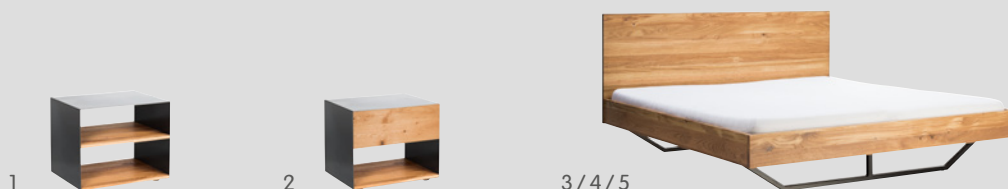

Comodini & letto

	Articolo	Dimensioni L/P/H	N. d'articolo	Prezzo
1	Comodino con ripiano	45 / 35 / 38 cm	4045.739.000.00	299.–
2	Comodino con 1 cassetto, apertura a pressione	45 / 35 / 38 cm	4045.745.000.00	379.–
3	Letto*	140 / 200 / 95 cm	4045.742.140.14	1299.–
4	Letto	160 / 200 / 95 cm	4045.747.000.00	1499.–
5	Letto*	180 / 200 / 95 cm	4045.742.180.14	1699.–

Letti, escl. materasso e telaio inseribile

Materiale: comodino: corpo in metallo grezzo laccato trasparente, frontali o ripiano in rovere massiccio, Interno in truciolato nero con rivestimento; letto: rovere massiccio, listello perimetrale sulla testiera in metallo grezzo laccato trasparente, piedi in metallo verniciato di nero

Portata massima: comodino: piano superiore 15 kg, per cassetto/ripiano 15 kg