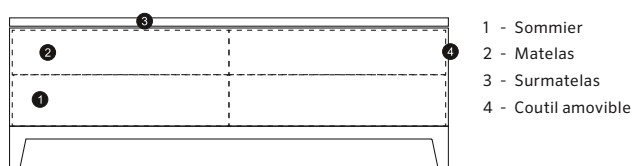

NORDIC - LIT BOXSPRING

interio

NORDIC - LIT BOXSPRING

Le lit boxspring Nordic allie design scandinave et excellent confort de couchage. En plus, la variante Relax avec moteur intégré propose un réglage en hauteur en continu de la tête de lit et du pied. Le lit est disponible avec ou sans tête de lit. Les deux variantes de pied sont en bois de chêne non traité.

ÉTAPE 1 - CONSTRUCTION DE BASE

Choisissez entre deux constructions de base: Standard (sans moteur) et Relax (avec moteur) avec ou sans tête de lit.

LIT BOXSPRING STANDARD (SANS MOTEUR)

LIT BOXSPRING RELAX (AVEC MOTEUR)

Sommier (Box) noyau à ressorts 265 ressorts/m² avec dessus en non-tissé. Cadre de 12 cm recouvert de tissu.

Matelas Matelas à noyau à ressorts ensachés à 5 compartiments 214 ressorts/m²

Surmatelas Surmatelas en latex 100% polyester, lavable à 60° C, surmatelas divisé côté tête. Hauteur du noyau 5 cm.