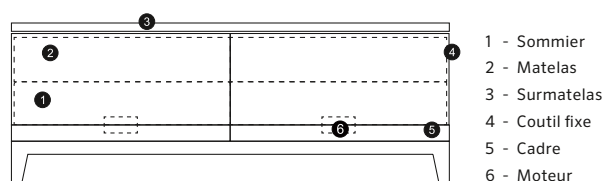

NORDIC - LIT BOXSPRING

interio

NORDIC - LIT BOXSPRING

Le lit boxspring Nordic allie design scandinave et excellent confort de couchage. En plus, la variante Relax avec moteur intégré propose un réglage en hauteur en continu de la tête de lit et du pied. Le lit est disponible avec ou sans tête de lit. Les deux variantes de pied sont en bois de chêne non traité.

ÉTAPE 1 - CONSTRUCTION DE BASE

Choisissez entre deux constructions de base: Standard (sans moteur) et Relax (avec moteur) avec ou sans tête de lit.

LIT BOXSPRING STANDARD (SANS MOTEUR)

LIT BOXSPRING RELAX (AVEC MOTEUR)

Sommier (Box) noyau à ressorts 265 ressorts/m² avec dessus en non-tissé. Cadre de 12 cm recouvert de tissu.

Matelas Matelas à noyau à ressorts ensachés à 5 compartiments 214 ressorts/m²

Surmatelas Surmatelas en latex 100% polyester, lavable à 60° C, surmatelas divisé côté tête. Hauteur du noyau 5 cm.