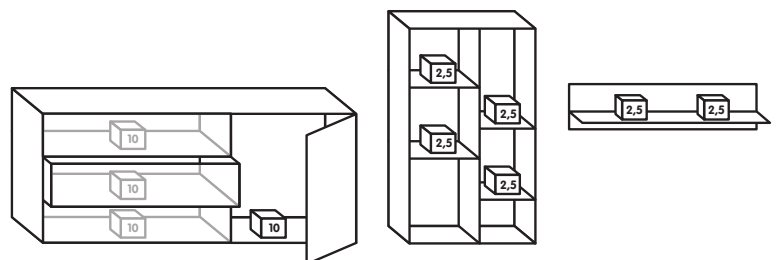

ohne Griffe (Push-to-Open)

Artikel	Artikel-Nr.	Preis
Push-to-Open pro Türe	400832910000	7.-
Push-to-Open pro Schublade, Möbelbreite 56 cm	400832920056	8.-
Push-to-Open pro Schublade, Möbelbreite 84 cm	400832920084	8.-
Push-to-Open pro Schublade, Möbelbreite 112 cm	400832920112	8.-
Push-to-Open pro Klappe	400832930000	7.-

Tablare

Artikel	Masse	Artikel-Nr.	Preis
Tablar einzeln für Korpus mit Türen	B 52,8 × T 34,8 × H 1,9 cm	400817503481	38.-
	B 80,8 × T 34,8 × H 1,9 cm	400817503581	40.-
	B 108,8 × T 34,8 × H 1,9 cm	400817503681	44.-
Tablar einzeln für Korpus mit Klappe	B 52,8 × T 30 × H 1,9 cm	400817503081	38.-
	B 80,8 × T 30 × H 1,9 cm	400817503181	40.-
	B 108,8 × T 30 × H 1,9 cm	400817503281	44.-

Wandbefestigung/Kippschutz

Artikel	Artikel-Nr.	Preis
Wandbefestigung für Korpusse und als Kippschutz, Set à 2 Stück	400817600000	22.-

Pro Korpus wird ein Wandbefestigungsset benötigt. Bei den Hängeregalen und Hängetablaren sind keine zusätzlichen Wandbefestigungen nötig, da diese bereits enthalten sind. Korpusse sind nur bis Höhe 57,6 cm aufhängbar. Ab Höhe 80 cm braucht es ein Wandbefestigungsset als Kippschutz. Pro oberstes Element in der ganzen Breite.

Belastbarkeit

Pro Korpus: je 10 kg
Pro Schublade: je 10 kg
Pro Hängeregal: total 10 kg
Pro Hängetablar: total 5 kg

**Klappen sind keine Ablageflächen
und dürfen nicht belastet werden.**