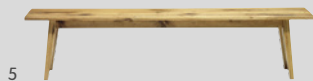

# EMILIA

Salle de séjour et salle à manger

Découvrez les  
meubles EMILIA  
pour la salle de  
séjour et la salle  
à manger sur  
[micasa.ch](http://micasa.ch)

Article	Dimensions L/P/H	Couleur	sur commande*	Article en stock	Prix	
1 Table de salle à manger	180 / 90 / 74 cm	nature		4010.382	1299.–	
		marron clair	4010.485.180.71			
		gris	4010.485.180.80			
		white wash	4010.485.180.10			
	200 / 100 / 74 cm	nature			4010.332	1399.–
		marron clair	4010.486.200.71			
		gris	4010.486.200.80			
		white wash	4010.486.200.10			
	220 / 100 / 74 cm	nature			4010.429	1499.–
		marron clair	4010.487.220.71			
		gris	4010.487.220.80			
		white wash	4010.487.220.10			
2 Table de salle à manger, pieds en X	180 / 90 / 75 cm	nature		4010.518	1299.–	
		marron clair	4010.520			
		gris	4010.523			
		white wash	4010.573			
	200 / 90 / 75 cm	nature			4010.472	1399.–
		marron clair	4010.521			
		gris	4010.513			
		white wash	4010.571			
	220 / 100 / 75 cm	nature			4010.519	1499.–
		marron clair	4010.522			
		gris	4010.524			
		white wash	4010.572			
3 Table basse	120 / 70 / 45 cm	nature		4021.192	599.–	
		marron clair	4021.333.000.71			
		gris	4021.333.000.80			
		white wash	4021.333.000.11			

4

5

6

Article	Dimensions L/P/H	Couleur	sur commande*	Article en stock	Prix	
4 Console	160 / 42 / 80 cm	nature		4010.333	899.–	
		marron clair	4010.488.000.71			
		gris	4010.488.000.80			
		white wash	4010.488.000.10			
5 Banc	180 / 35 / 45 cm	nature		4010.383	449.–	
		marron clair	4010.482.180.71			
		gris	4010.482.180.80			
		white wash	4010.482.180.10			
	200 / 35 / 45 cm	nature			4010.334	499.–
		marron clair	4010.483.200.71			
		gris	4010.483.200.80			
		white wash	4010.483.200.10			
	220 / 35 / 45 cm	nature			4010.427	599.–
		marron clair	4010.484.220.71			
		gris	4010.484.220.80			
		white wash	4010.484.220.10			
6 Buffet, 3 portes en verre	180 / 45 / 80 cm	nature		4010.386	1199.–	
		marron clair	4010.489.000.71			
		gris	4010.489.000.80			
		white wash	4010.489.000.10			