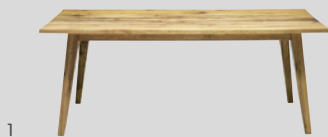

# EMILIA

Salle de séjour et salle à manger

Découvrez les  
meubles EMILIA  
pour la salle de  
séjour et la salle  
à manger sur  
[micasa.ch](http://micasa.ch)

Article	Dimensions L/P/H	Couleur	sur commande*	Article en stock	Prix	
1 Table de salle à manger	180 / 90 / 74 cm	nature		4010.382	1299.–	
		marron clair	4010.485.180.71			
		gris	4010.485.180.80			
		white wash	4010.485.180.10			
	200 / 100 / 74 cm	nature			4010.332	1399.–
		marron clair	4010.486.200.71			
		gris	4010.486.200.80			
		white wash	4010.486.200.10			
	220 / 100 / 74 cm	nature			4010.429	1499.–
		marron clair	4010.487.220.71			
		gris	4010.487.220.80			
		white wash	4010.487.220.10			
2 Table de salle à manger, pieds en X	180 / 90 / 75 cm	nature		4010.518	1299.–	
		marron clair	4010.520			
		gris	4010.523			
		white wash	4010.573			
	200 / 90 / 75 cm	nature			4010.472	1399.–
		marron clair	4010.521			
		gris	4010.513			
		white wash	4010.571			
	220 / 100 / 75 cm	nature			4010.519	1499.–
		marron clair	4010.522			
		gris	4010.524			
		white wash	4010.572			
3 Table basse	120 / 70 / 45 cm	nature		4021.192	599.–	
		marron clair	4021.333.000.71			
		gris	4021.333.000.80			
		white wash	4021.333.000.11			

4

5

6

Article	Dimensions L/P/H	Couleur	sur commande*	Article en stock	Prix	
4 Console	160 / 42 / 80 cm	nature		4010.333	899.–	
		marron clair	4010.488.000.71			
		gris	4010.488.000.80			
		white wash	4010.488.000.10			
5 Banc	180 / 35 / 45 cm	nature		4010.383	449.–	
		marron clair	4010.482.180.71			
		gris	4010.482.180.80			
		white wash	4010.482.180.10			
	200 / 35 / 45 cm	nature			4010.334	499.–
		marron clair	4010.483.200.71			
		gris	4010.483.200.80			
		white wash	4010.483.200.10			
	220 / 35 / 45 cm	nature			4010.427	599.–
		marron clair	4010.484.220.71			
		gris	4010.484.220.80			
		white wash	4010.484.220.10			
6 Buffet, 3 portes en verre	180 / 45 / 80 cm	nature		4010.386	1199.–	
		marron clair	4010.489.000.71			
		gris	4010.489.000.80			
		white wash	4010.489.000.10			