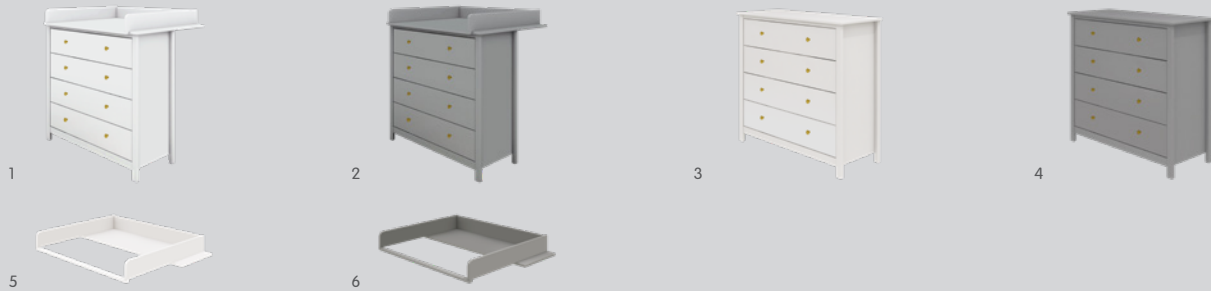

2

3

4

5

6

Article	Informations	Dimensions L/P/H	Couleur	N° d'article	Prix	
1	Lit de bébé	Avec sommier à lattes, sans matelas, 3 barreaux amovibles, hauteur réglable sur 3 niveaux, plaques terminales lisses	74.6 x 144.4 x 83.6 cm	blanc	4531.740.000.00	449.–
2			gris	4531.741.000.00*	449.–	
3	Lit de bébé	Avec sommier à lattes, sans matelas, 3 barreaux amovibles, hauteur réglable sur 3 niveaux, plaques terminales rainurées	74.6 x 144.4 x 83.6 cm	blanc	4531.737.000.00*	479.–
4			gris	4531.739.000.00*	479.–	
5	Côtés pour conversion	Extension du lit en lit junior	139.6 x 10 cm	blanc	4531.707.000.00*	55.95
6			gris	4531.708.000.00*	55.95	

* Disponible uniquement en ligne. Charge max.: Lit de bébé: 40 kg.

Matériaux: Lit: Hêtre massif laqué (Pologne), FSC. Surface de couchage 70 x 140 cm, hauteur du matelas max. 12 cm.

Matelas

1

2

Article	Informations	Dimensions L/P/H	Couleur	N° d'article	Prix	
1	Matelas, polyester	Mousse de polyester	70 x 140 x 8 cm	blanc	4531.733.000.00*	139.–
2	Matelas, mousse à mémoire de forme	Mousse de viscosité à mémoire de forme	70 x 140 x 8 cm	blanc	4531.735.000.00*	214.–

* Disponible uniquement en ligne.

Commodes à langer

Article	Informations	Dimensions L/P/H	Couleur	N° d'article	Prix	
1	Commode à langer	Avec plateau à langer, 4 tiroirs, fonction de fermeture en douceur	101 x 76.5 x 103.1 cm	blanc	4531.751.000.00	616.–
2			gris	4531.752.000.00*	616.–	
3	Commode	Sans plateau à langer, 4 tiroirs, fonction de fermeture en douceur	101 x 40 x 92.2 cm	blanc	4531.742.000.00*	493.–
4			gris	4531.743.000.00*	493.–	
5	Plateau à langer		88 x 76.5 x 10.9 cm	blanc	4531.730.000.00	123.–
6			gris	4531.731.000.00*	123.–	