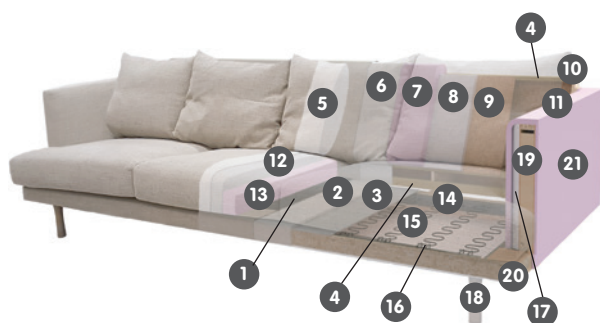

Structure du meuble rembourré

- 1 Doublure, noir
- 2 CMPpes 300 g
- 3 Fibertex
- 4 Détail en bois
- 5 Plumes 70% / copeaux de mousse 30%
- 6 Ouate PES 180 g
- 7 Mousse HR2313, 30 mm
- 8 Mousse VB3030, 50 mm
- 9 Aggloméré, 3,2 mm
- 10 Contreplaqué, 12 mm
- 11 Mousse VB3030, 20 mm
- 12 Fibres sphériques / copeaux de mousse 70% / 30%
- 13 Mousse HR3532, 140/110 mm
- 14 Cadre en métal
- 15 Nozag, 460 mm
- 16 Pince
- 17 Mousse VB3030, 30 mm
- 18 Pieds en bois
- 19 Contreplaqué, 10 mm
- 20 Contreplaqué, 15 mm
- 21 Mousse VB1830, 10 mm

Informations sur l'entretien

Pour conserver durablement la beauté de votre canapé, il est impératif de le nettoyer et de l'entretenir régulièrement. Le prospectus Micasa intitulé «**Produits d'entretien**» présente divers produits de soin ainsi que des conseils utiles.

Informations

Toutes les dimensions sont indiquées en cm et sont approximatives. Les couleurs réelles peuvent être différentes des couleurs illustrées. Sous réserve de modifications de prix et de modèles.

Version 01/2024.