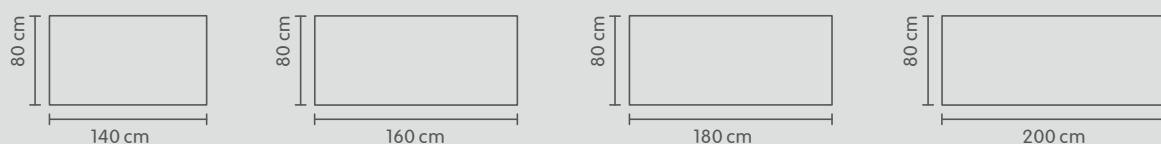

Votre bureau réglable en hauteur en 3 étapes. Voici comment procéder:

1. Choisissez le mécanisme

PROFI

- Entraînement: à deux moteurs / quasi silencieux
- Écran: fonction vers le haut et vers le bas, affichage de la hauteur numérique, 4 fonctions de mémoire
- Hauteur de la table: de 65 cm à 130 cm
- Protection anti-collision
- Fonction marche/arrêt en douceur, y compris guide-câble et câble d'alimentation
- Construction: 116,5 cm, extensible jusqu'à 196 cm
- Charge: 120 kg
- Résistance statique élevée / poids: 39,60 kg

HOME

- Entraînement: à deux moteurs / quasi silencieux
- Écran: fonction vers le haut et vers le bas
- Hauteur de la table: de 62,5 cm à 127,5 cm
- Protection anti-collision
- Fonction marche/arrêt en douceur, y compris guide-câble et câble d'alimentation
- Construction: 116,5 cm, extensible jusqu'à 196 cm
- Charge: 100 kg
- Résistance statique élevée / poids: 38,60 kg

2. Choisissez la taille du plateau

3. Choisissez la surface du plateau

Chêne

Noyer

Matériau: bois véritable plaqué

Blanc

Noir

Matériau: aggloméré mélaminé