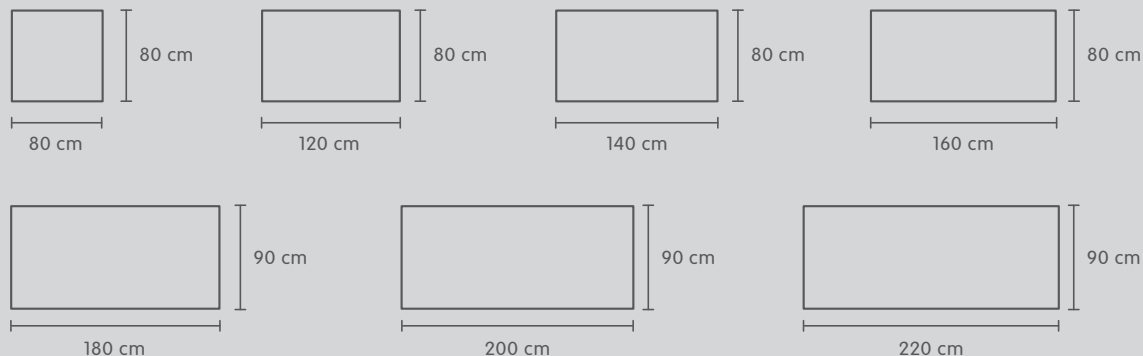

Ihr Wunschtisch in 3 Schritten. Und so gehts:

1. Wählen Sie die Tischgrösse.

2. Wählen Sie die Tischplatte.

Eiche massiv natur | Eiche massiv dunkel | Nussbaum massiv

3. Wählen Sie die Tischbeine.

Metall Polar Silber | Metall schwarz

1. Schritt

2. Schritt

3. Schritt

Tischgrösse B x T x H	Tischplatte	Beine	Artikel-Nr.	Preis
80 x 80 x 110 cm	Eiche massiv natur	Metall Polar Silber	4023.991.150.02	599.–
80 x 80 x 110 cm	Eiche massiv natur	Metall schwarz	4023.992.150.12	599.–
80 x 80 x 75 cm	Eiche massiv natur	Metall Polar Silber	4023.993.150.02	549.–
80 x 80 x 75 cm	Eiche massiv natur	Metall schwarz	4023.994.150.12	549.–
120 x 80 x 75 cm	Eiche massiv natur	Metall Polar Silber	4023.995.150.02	649.–
120 x 80 x 75 cm	Eiche massiv natur	Metall schwarz	4023.996.150.12	649.–
140 x 80 x 75 cm	Eiche massiv natur	Metall Polar Silber	4023.997.150.02	749.–
140 x 80 x 75 cm	Eiche massiv natur	Metall schwarz	4023.998.150.12	749.–
160 x 80 x 75 cm	Eiche massiv natur	Metall Polar Silber	4037.001.150.02	849.–
160 x 80 x 75 cm	Eiche massiv natur	Metall schwarz	4037.002.150.12	849.–
180 x 90 x 75 cm	Eiche massiv natur	Metall Polar Silber	4037.003.150.02	949.–
180 x 90 x 75 cm	Eiche massiv natur	Metall schwarz	4037.004.150.12	949.–