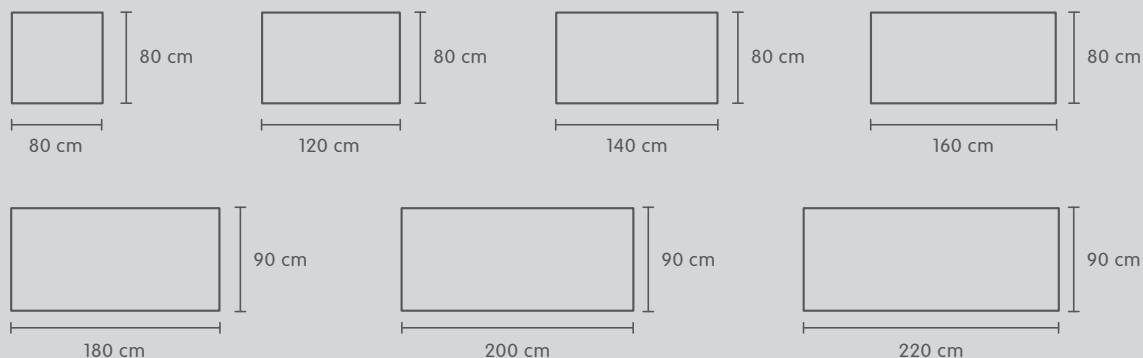

Ihr Wunschtisch in 3 Schritten. Und so gehts:

1. Wählen Sie die Tischgrösse.

2. Wählen Sie die Tischplatte.

Eiche massiv natur | Eiche massiv dunkel | Nussbaum massiv

3. Wählen Sie die Tischbeine.

Metall Polar Silber | Metall schwarz

1. Schritt

2. Schritt

3. Schritt

Tischgrösse B x T x H	Tischplatte	Beine	Artikel-Nr.	Preis
80 x 80 x 110 cm	Eiche massiv natur	Metall Polar Silber	4023.991.150.02	599.–
80 x 80 x 110 cm	Eiche massiv natur	Metall schwarz	4023.992.150.12	599.–
80 x 80 x 75 cm	Eiche massiv natur	Metall Polar Silber	4023.993.150.02	549.–
80 x 80 x 75 cm	Eiche massiv natur	Metall schwarz	4023.994.150.12	549.–
120 x 80 x 75 cm	Eiche massiv natur	Metall Polar Silber	4023.995.150.02	649.–
120 x 80 x 75 cm	Eiche massiv natur	Metall schwarz	4023.996.150.12	649.–
140 x 80 x 75 cm	Eiche massiv natur	Metall Polar Silber	4023.997.150.02	749.–
140 x 80 x 75 cm	Eiche massiv natur	Metall schwarz	4023.998.150.12	749.–
160 x 80 x 75 cm	Eiche massiv natur	Metall Polar Silber	4037.001.150.02	849.–
160 x 80 x 75 cm	Eiche massiv natur	Metall schwarz	4037.002.150.12	849.–
180 x 90 x 75 cm	Eiche massiv natur	Metall Polar Silber	4037.003.150.02	949.–
180 x 90 x 75 cm	Eiche massiv natur	Metall schwarz	4037.004.150.12	949.–