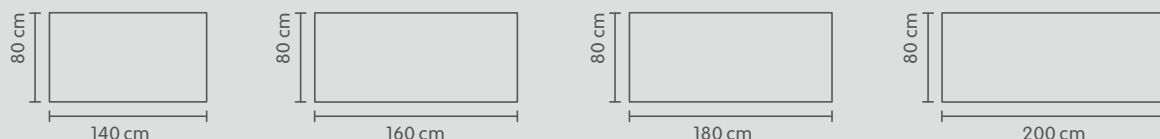

La tua scrivania regolabile in altezza in 3 passi: come fare

1. Scegli il meccanismo

	ECCO LIGHT	HOME	PROFI
Corrente	senza corrente	con corrente	con corrente
Azionamento	manuale	doppio motore / pressoché senza rumore	doppio motore / pressoché senza rumore
Altezza del piano	73 – 114 cm	62.5 – 127.5 cm	65 – 130 cm
Struttura	132 x 60 x 73 – 114 cm, allungabile	116.5 – 196 cm, allungabile	116.5 – 196 cm, allungabile
Portata statica	ca. 75 kg	ca. 100 kg	ca. 120 kg
Display	no	funzione su e giù	funzione su e giù, indicazio- ne digitale dell'altezza, 4 funzioni di memoria
Funzione soft start / stop, incl. canalina passacavi e cavo di alimentazione	no	sì	sì
Protezione antiurto	no	sì	sì

2. Scegli le dimensioni del piano del tavolo

3. Scegli la superficie del piano

Legno di quercia

Legno di noce

Materiale: impiallacciatura in vero legno verniciato

Bianco

Nero

Materiale: pannello truciolare con rivestimento melamminico