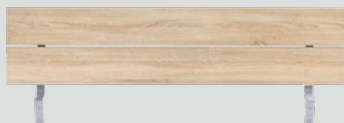

NUETTA

Dimensioni L/A	Su ordinazione^a	Su ordinazione^b	Prezzo^a	Prezzo^b
90 / 100 / 44 cm	4035.338.519	4035.399.519.10	230.–	270.–
120 / 44 cm	4035.338.512	4035.399.512.10	250.–	290.–
140 / 44 cm	4035.338.514	4035.399.514.10	270.–	310.–
160 / 44 cm	4035.338.516	4035.399.516.10	300.–	330.–
180 / 44 cm	4035.338.518	4035.399.518.10	320.–	350.–
200 / 44 cm	4035.338.520	4035.399.520.10	360.–	380.–