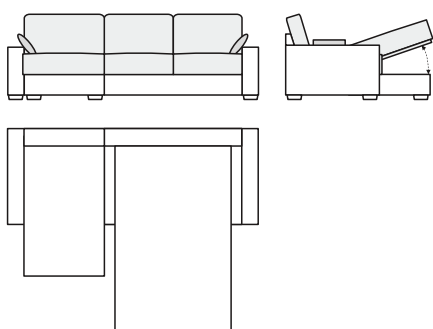

Preisgruppe 1: Stoffe HAVANNA, CEDROS, KING, ARYA

2899.-

Preisgruppe 2: Stoffe NANCY, SCIENCE MORES

3199.-

Preisgruppe 3: Stoff DROM

3399.-