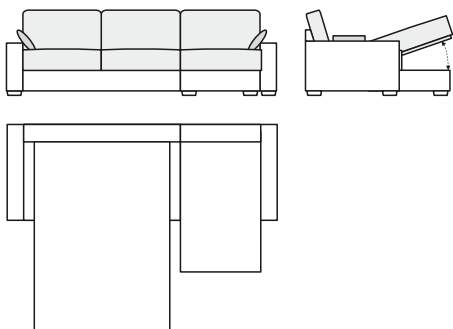

Preisgruppe 2: Stoffe NANCY, SCIENCE MORES

2399.-

Preisgruppe 3: Stoff DROM

2499.-

4ER BETTSOFA

216 × 100 × 88/48 cm

Liegefläche:
160 × 195 × 57 cm

Preisgruppe 1: Stoffe HAVANNA, CEDROS, KING, ARYA

2299.-

Preisgruppe 2: Stoffe NANCY, SCIENCE MORES

2599.-

Preisgruppe 3: Stoff DROM

2699.-

MODELL / PREISGRUPPE

2ER BETTSOFA MIT RECAMIERE RECHTS

259/152 × 100 × 88/48 cm

Liegefläche:
120 × 195 × 57 cm

Preisgruppe 1: Stoffe HAVANNA, CEDROS, KING, ARYA

2699.-

Preisgruppe 2: Stoffe NANCY, SCIENCE MORES

2999.-

Preisgruppe 3: Stoff DROM

3199.-

2ER BETTSOFA MIT RECAMIERE LINKS

259/152 × 100 × 88/48 cm

Liegefläche:
120 × 195 × 57 cm

Preisgruppe 1: Stoffe HAVANNA, CEDROS, KING, ARYA

2699.-

Preisgruppe 2: Stoffe NANCY, SCIENCE MORES

2999.-

Preisgruppe 3: Stoff DROM

3199.-