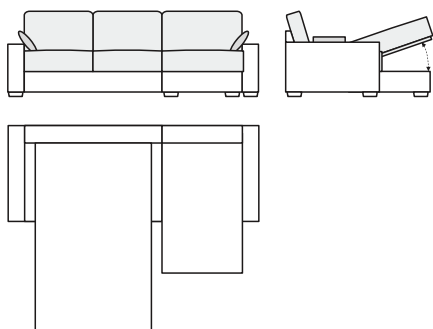

Liegefläche:
120 × 195 × 57 cm

Preisgruppe 1: Stoffe HAVANNA, CEDROS, KING, ARYA

2699.-

Preisgruppe 2: Stoffe NANCY, SCIENCE MORES

2999.-

Preisgruppe 3: Stoff DROM

3199.-

2ER BETTSOFA MIT RECAMIERE LINKS

259/152 × 100 × 88/48 cm

Liegefläche:
120 × 195 × 57 cm

Preisgruppe 1: Stoffe HAVANNA, CEDROS, KING, ARYA

2699.-

Preisgruppe 2: Stoffe NANCY, SCIENCE MORES

2999.-

Preisgruppe 3: Stoff DROM

3199.-

3ER BETTSOFA MIT RECAMIERE RECHTS

279/152 × 100 × 88/48 cm

Liegefläche:
140 × 195 × 57 cm

Preisgruppe 1: Stoffe HAVANNA, CEDROS, KING, ARYA

2899.-

Preisgruppe 2: Stoffe NANCY, SCIENCE MORES

3199.-

Preisgruppe 3: Stoff DROM