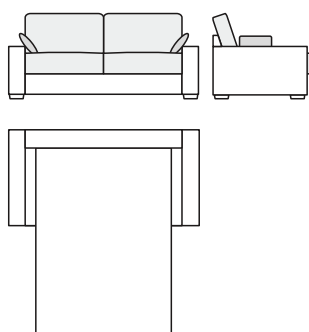

Preisgruppe 3: Stoff DROM

2199.-

2ER BETTSOFA

176 × 100 × 88/48 cm

Liegefläche:
120 × 195 × 57 cm

Preisgruppe 1: Stoffe HAVANNA, CEDROS, KING, ARYA

1999.-

Preisgruppe 2: Stoffe NANCY, SCIENCE MORES

2299.-

Preisgruppe 3: Stoff DROM

2399.-

3ER BETTSOFA

196 × 100 × 88/48 cm

Liegefläche:
140 × 195 × 57 cm

Preisgruppe 1: Stoffe HAVANNA, CEDROS, KING, ARYA

2099.-

Preisgruppe 2: Stoffe NANCY, SCIENCE MORES

2399.-

Preisgruppe 3: Stoff DROM

2499.-

4ER BETTSOFA

216 × 100 × 88/48 cm

Liegefläche:
160 × 195 × 57 cm

Preisgruppe 1: Stoffe HAVANNA, CEDROS, KING, ARYA