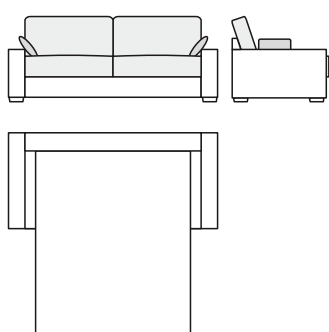

Preisgruppe 3: Stoff DROM

2199.-

2ER BETTSOFA

176 × 100 × 88/48 cm

Liegefläche:
120 × 195 × 57 cm

Preisgruppe 1: Stoffe HAVANNA, CEDROS, KING, ARYA

1999.-

Preisgruppe 2: Stoffe NANCY, SCIENCE MORES

2299.-

Preisgruppe 3: Stoff DROM

2399.-

3ER BETTSOFA

196 × 100 × 88/48 cm

Liegefläche:
140 × 195 × 57 cm

Preisgruppe 1: Stoffe HAVANNA, CEDROS, KING, ARYA

2099.-

Preisgruppe 2: Stoffe NANCY, SCIENCE MORES

2399.-

Preisgruppe 3: Stoff DROM

2499.-

4ER BETTSOFA

216 × 100 × 88/48 cm

Liegefläche:
160 × 195 × 57 cm

Preisgruppe 1: Stoffe HAVANNA, CEDROS, KING, ARYA

2299.-

Preisgruppe 2: Stoffe NANCY, SCIENCE MORES

2599.-

Preisgruppe 3: Stoff DROM

2699.-

MODELL / PREISGRUPPE

2ER BETTSOFA MIT RECAMIERE RECHTS

259/152 × 100 × 88/48 cm