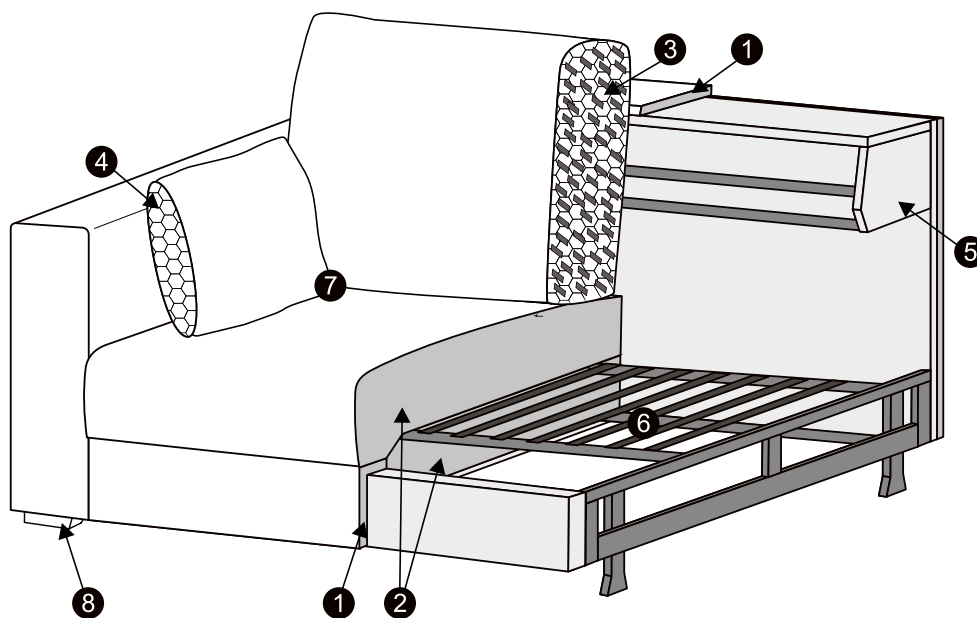

GEORGE - SCHÖN SCHLAFEN

interio

GEORGE – BETTSOFA

GEORGE gibt es in einer Vielzahl von Varianten. Das hochwertige Bettsofa kommt mit einem patentierten Mechanismus daher. GEORGE ist einfach bequem und noch einfacher in der Bedienung. Bettgestell und Matratze sind im Sofa versteckt. Um das Bett aufzuklappen braucht es lediglich drei einfache Handgriffe. Tagsüber dient GEORGE als robustes, bequemes Sofa. Wählen Sie aus einer Vielzahl von Optionen und Farben und individualisieren Sie Ihren GEORGE.

TECHNISCHE DATEN

1. Polsterung	Kaltschaum, FCKW-freier PU-Schaum, hochelastisch
2. Federung	Schaumstoffmatratze
3. Polsterung Rückenkissen	Silikon/Schaumstofflocken
4. Polsterung Zusatzkissen	Silikon
5. Material Gestell	FSC®-zertifiziertes Massivholz und andere Materialien auf Holzbasis
6. Mechanismus	Metall-Mechanismus
7. Bezug	Stoff wählbar
8. Füße	Massivholz
Herkunft	Polen