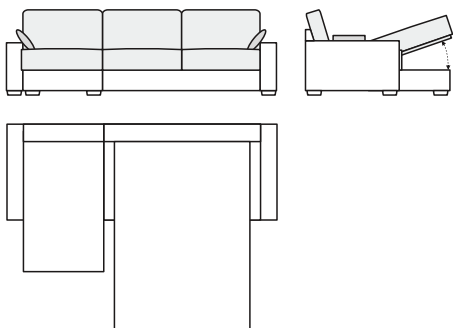

2299.-

Preisgruppe 2: Stoffe NANCY, SCIENCE MORES

2599.-

Preisgruppe 3: Stoff DROM

2699.-

MODELL / PREISGRUPPE

2ER BETTSOFA MIT RECAMIERE RECHTS

259/152 × 100 × 88/48 cm

Liegefläche:
120 × 195 × 57 cm

Preisgruppe 1: Stoffe HAVANNA, CEDROS, KING, ARYA

2699.-

Preisgruppe 2: Stoffe NANCY, SCIENCE MORES

2999.-

Preisgruppe 3: Stoff DROM

3199.-

2ER BETTSOFA MIT RECAMIERE LINKS

259/152 × 100 × 88/48 cm

Liegefläche:
120 × 195 × 57 cm

Preisgruppe 1: Stoffe HAVANNA, CEDROS, KING, ARYA

2699.-

Preisgruppe 2: Stoffe NANCY, SCIENCE MORES

2999.-

Preisgruppe 3: Stoff DROM

3199.-