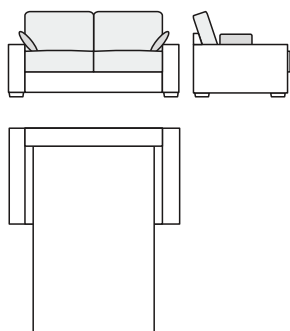

MODELL / PREISGRUPPE

1ER BETTSOFA

124 × 100 × 88/48 cm

Liegefläche:
80 × 195 × 57 cm

Preisgruppe 1: Stoffe HAVANNA, CEDROS, KING, ARYA

1899.-

Preisgruppe 2: Stoffe NANCY, SCIENCE MORES

2099.-

Preisgruppe 3: Stoff DROM

2199.-

2ER BETTSOFA

176 × 100 × 88/48 cm

Liegefläche:
120 × 195 × 57 cm

Preisgruppe 1: Stoffe HAVANNA, CEDROS, KING, ARYA

1999.-

Preisgruppe 2: Stoffe NANCY, SCIENCE MORES