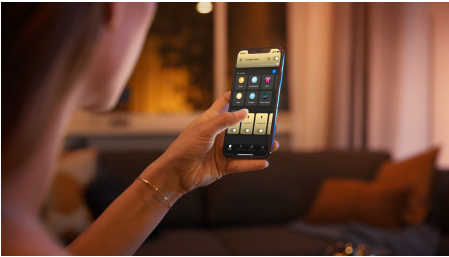

## Semplice illuminazione intelligente

Ottieni la giusta illuminazione per ogni momento della giornata con questa lampadina GU10 che offre una luce bianca da calda a fredda e una dimmerazione wireless per ogni faretto della tua casa.

### Semplice illuminazione intelligente

- Controlla fino a 10 luci in una volta sola con l'app Bluetooth
- Controlla le luci con la tua voce\*
- Crea l'atmosfera giusta con luci bianche calde o fredde
- Ottieni le ricette luminose perfette per le tue attività quotidiane
- Sblocca tutte le funzionalità di illuminazione intelligente con il Bridge Hue

### Controlla fino a 10 luci in una sola volta con l'app Bluetooth

Con l'app Bluetooth di Hue puoi controllare le luci intelligenti all'interno di una stanza. Aggiungi fino a 10 luci intelligenti e controllale con facilità dal tuo dispositivo mobile.