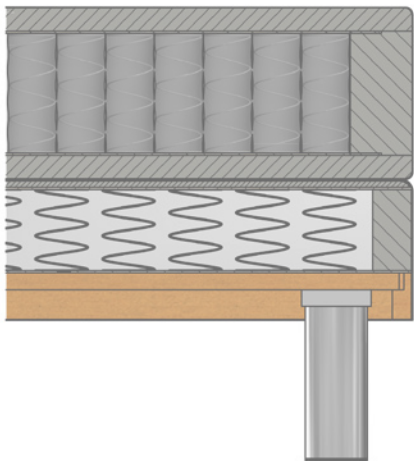

1. Schritt

Box und Matratze

Box

- Holzrahmen aus Buche / Kiefer massiv
- Bonellfedern: 140 cm (2×70) = 240 Federn, 160 cm (2×80) = 288 Federn, 180 cm (2×90) = 336 Federn
- Wattierung: 100% Polyester 100 g/m²
- Bezug nicht abnehmbar, nicht waschbar
- Gesamthöhe: 18 cm

Matratze

- Tonnen-Taschenfederkern, Härtegrad 3, 140 cm = 609 Federn, 160 cm = 800 Federn, 180 cm = 900 Federn
- Wattierung: 100% Polyester 100 g/m²
- Bezug nicht abnehmbar, nicht waschbar
- Gesamthöhe: 20 cm

Masse B / L	Element Nr.	Preis *
140 / 200 cm	140	1150.–
160 / 200 cm	160	1200.–
180 / 200 cm	180	1250.–

* Set-Preis für Box und Matratze.

In folgenden Bezügen erhältlich:

Kunstleder Pronto, 100% Polyurethan. 4035.409.xxx.xx.

10 Weiss 323

92 Anthrazit 366

Stoff Pepe, 100% Polyester. 4035.410.xxx.xx.

09 Beige 327

80 Grau 335

92 Anthrazit 328