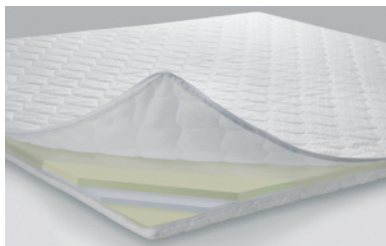

10 Weiss 323

92 Anthrazit 366

**Stoff Pepe, 100% Polyester.** 4035.410.xxx.xx.

09 Beige 327

80 Grau 335

92 Anthrazit 328

**Agrea-Topper**

- Kern: Visco RG 50, PU RG 35.
- Bezug: Doppeltuch 100% Polyester, Füllung: 100% Klimawatte 250g/m<sup>2</sup>.
- Mit 3-seitigem Reissverschluss, abnehmbar und waschbar bis 30°.
- Liegekomfort: medium.
- Gesamthöhe: 8 cm

**Superio-Topper**

- Kern: Visco-Schaum, RG 50.
- Bezug: Doppeltuch 100% Polyester, Füllung: 100% Klimawatte 250g/m<sup>2</sup>.
- Mit 3-seitigem Reissverschluss, abnehmbar und waschbar bis 30°.
- Liegekomfort: soft.
- Gesamthöhe: 8 cm