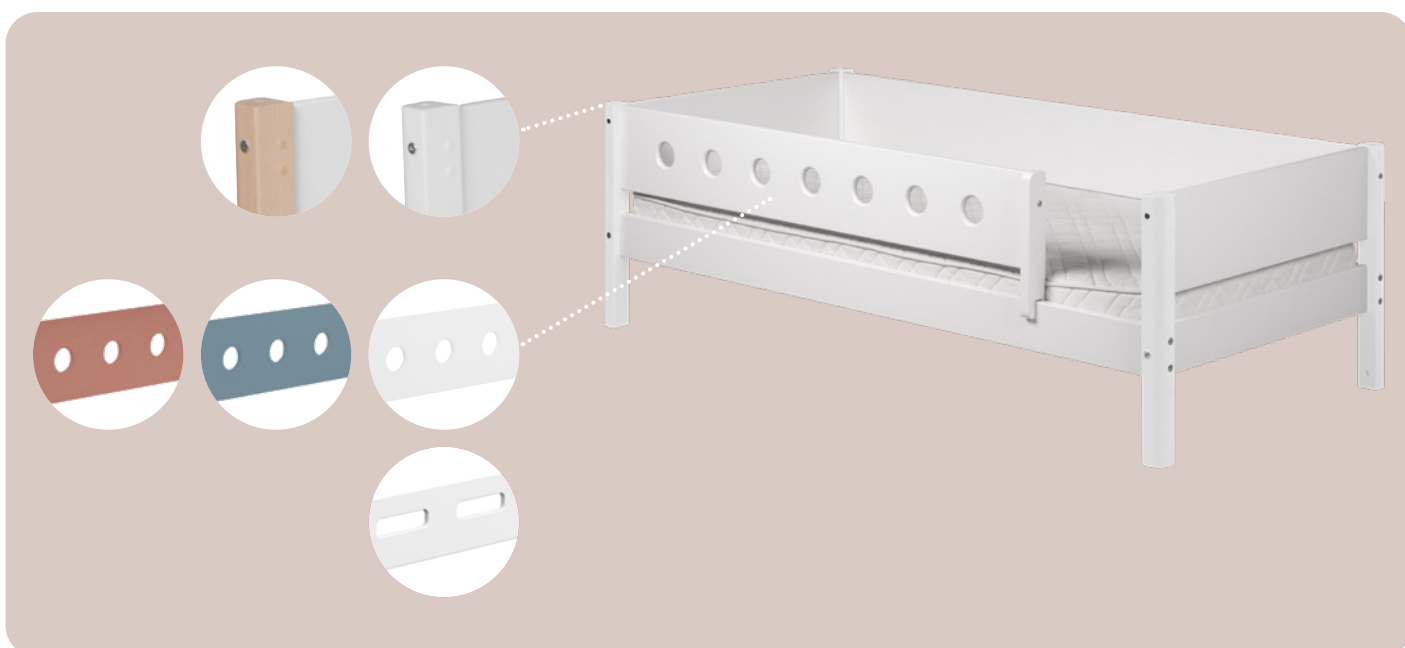

Combinazione 3

Letto a castello, bianco, altezza del letto 154 cm

Dimensioni esterne: 109 x 210 x 154 cm

2 letti singoli, bianco, incl. rete a doghe	4046.529	299.– l'uno	598.–
Sponda di sicurezza 1/1, bianco	4046.389		80.–
Sponda di sicurezza 3/4, bianco	4046.392		80.–
Prolunghe per montanti, bianco	4046.882		75.–
Scala, bianco	4046.885		75.–

Set di articoli 4049.150

Totale 908.–

2ª fase

Colori

Scegli fra diversi colori e materiali: