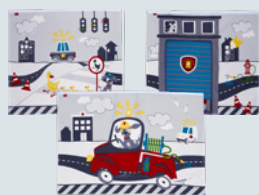

Articolo	Dimensioni	N. d'articolo	Prezzo
Tenda da gioco, 3 pezzi	1 x L 110, A 77 e 2 x L 87, A 77 cm	4046.918	145.-
Borsa per letto, 3 pezzi	L 28, A 40 cm	4046.920	49.90
Cuscino per la nuca, 1 pezzo*	Ø 30 cm	4046.921	42.90

* Sulla foto sono illustrati il fronte e il retro.