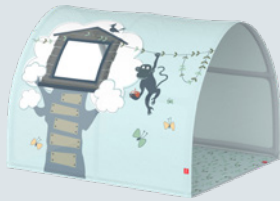

Grotta	L 90, P 105, A 85 cm	4049.804	159.–