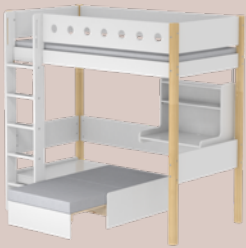

Letto rialzato con divano letto e scrivania	109/210/185 cm	bianco	4049.771	1558.–
		bianco, sponde di sicurezza, rosa	4049.994	
		bianco, sponde di sicurezza, blu	4049.995	
		bianco, quercia/ NOR, sponde di sicurezza, bianco, ovale	4046.975	1604.–

Portata di tutti i letti FLEXA fino a 100 kg.

Altezza del materasso consigliata per tutti i letti FLEXA: al massimo 23 cm.