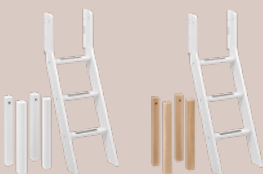

Montanti per letto semirialzato incl. scaletta obliqua	120 cm	bianco	4047.894	160.–
		quercia, bianco	4047.837	170.–
		quercia / NOR	4047.947	179.–