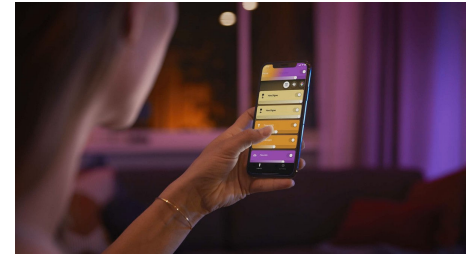

Auf bis zu 10 Meter verlängerbar

Verwende 1 Meter lange Erweiterungen zur Verlängerung Deines Philips Hue LightStrips Plus auf bis zu 10 Meter. So deckst Du größere Flächen und zahlreichere Anwendungsmöglichkeiten ab. Ob als helle Beleuchtung besonderer Formen oder als Umgebungslicht im Flur oder an der Treppe – alles ist möglich. Mit dem Philips Hue LightStrip Plus erhältst Du volle Farbkonsistenz von der ersten bis zur letzten Erweiterung.

Steuere bis zu 10 Lampen mit der Bluetooth App

Steuere mit der Hue Bluetooth App Deine smarten Hue Lampen in einem einzelnen Raum Deines Zuhauses. Füge bis zu 10 smarte Lampen hinzu und steuere sie alle mit einer Berührung auf Deinem mobilen Gerät.