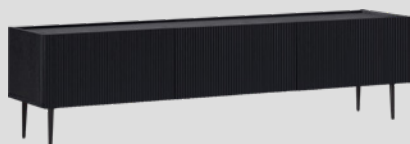

Article	Dimensions L/P/H	Couleur	N° d'article	Prix
1 Table de nuit, 1 porte, 1 rayon	40 / 34 / 55 cm	naturel	4077.710.001.97	399.-
2		noir	4077.710.001.20	

Buffet bas / buffet

3

5

7

4

6

8

Article	Dimensions L/P/H	Couleur	N° d'article	Prix
3 Buffet bas, 3 portes, 3 rayons, avec passe-câbles	180 / 40 / 47 cm	naturel	4072.139.000.00	1099.-
4		noir	4072.147.000.00	
5 Buffet, 2 portes, 2 rayons	120 / 45 / 77 cm	naturel	4070.370.000.14	999.-
6		noir	4070.370.000.20	
7 Buffet, 4 portes, 4 rayons	180 / 45 / 80 cm	naturel	4070.349.000.00	1499.-
8		noir	4070.369.000.00	

9

10

Article	Dimensions L/P/H	Couleur	N° d'article	Prix
9 Armoire, 2 portes, 2 rayons	98 / 60 / 200 cm	naturel	4077.730.000.00	1599.–
10		noir	4077.729.000.00	

Matériaux: corps: aggloméré, chêne plaqué naturel ou noir, portes: chêne massif naturel ou frêne massif noir, laqué, parois centrales et rayons: aggloméré, mélaminé, imitation chêne naturel ou laqué noir, pieds: métal, laqué noir.