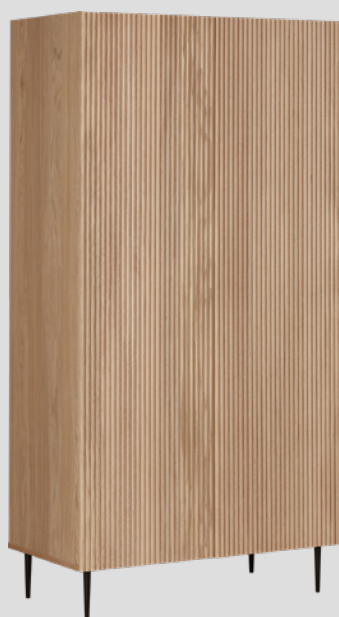

Article	Dimensions L/P/H	Couleur	N° d'article	Prix
1 Table de nuit, 1 porte, 1 rayon	40 / 34 / 55 cm	naturel	4077.710.001.97	399.-
2		noir	4077.710.001.20	

Buffet bas / buffet

3

5

7

4

6

8

Article	Dimensions L/P/H	Couleur	N° d'article	Prix
3 Buffet bas, 3 portes, 3 rayons, avec passe-câbles	180 / 40 / 47 cm	naturel	4072.139.000.00	1099.-
4		noir	4072.147.000.00	
5 Buffet, 2 portes, 2 rayons	120 / 45 / 77 cm	naturel	4070.370.000.14	999.-
6		noir	4070.370.000.20	
7 Buffet, 4 portes, 4 rayons	180 / 45 / 80 cm	naturel	4070.349.000.00	1499.-
8		noir	4070.369.000.00	

9

10

Article	Dimensions L/P/H	Couleur	N° d'article	Prix
9 Armoire, 2 portes, 2 rayons	98 / 60 / 200 cm	naturel	4077.730.000.00	1599.–
10		noir	4077.729.000.00	

Matériaux: corps: aggloméré, chêne plaqué naturel ou noir, portes: chêne massif naturel ou frêne massif noir, laqué, parois centrales et rayons: aggloméré, mélaminé, imitation chêne naturel ou laqué noir, pieds: métal, laqué noir.