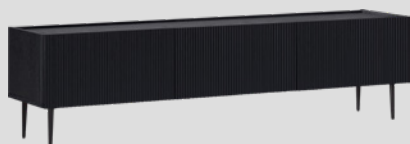

ILVI

Programme

Découvrez la
ligne de meubles
ILVI sur
micasa.ch

micasa.ch

Table de nuit

1

2

Article	Dimensions L/P/H	Couleur	N° d'article	Prix
1 Table de nuit, 1 porte, 1 rayon	40 / 34 / 55 cm	naturel	4077.710.001.97	399.–
2		noir	4077.710.001.20	

Buffet bas / buffet

3

5

7

4

6

8

Article	Dimensions L/P/H	Couleur	N° d'article	Prix
3 Buffet bas, 3 portes, 3 rayons, avec passe-câbles	180 / 40 / 47 cm	naturel	4072.139.000.00	1099.–
4		noir	4072.147.000.00	
5 Buffet, 2 portes, 2 rayons	120 / 45 / 77 cm	naturel	4070.370.000.14	999.–
6		noir	4070.370.000.20	
7 Buffet, 4 portes, 4 rayons	180 / 45 / 80 cm	naturel	4070.349.000.00	1499.–
8		noir	4070.369.000.00	

9

10

Article	Dimensions L/P/H	Couleur	N° d'article	Prix
9 Armoire, 2 portes, 2 rayons	98 / 60 / 200 cm	naturel	4077.730.000.00	1599.–
10		noir	4077.729.000.00	

Matériaux: corps: aggloméré, chêne plaqué naturel ou noir, portes: chêne massif naturel ou frêne massif noir, laqué, parois centrales et rayons: aggloméré, mélaminé, imitation chêne naturel ou laqué noir, pieds: métal, laqué noir.