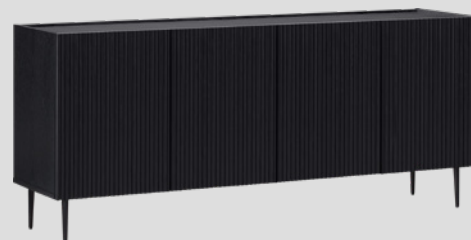

Article	Dimensions L/P/H	Couleur	N° d'article	Prix
1 Table de nuit, 1 porte, 1 rayon	40 / 34 / 55 cm	naturel	4077.710.001.97	399.-
2		noir	4077.710.001.20	

Buffet bas / buffet

3

5

7

4

6

8

Article	Dimensions L/P/H	Couleur	N° d'article	Prix
3 Buffet bas, 3 portes, 3 rayons, avec passe-câbles	180 / 40 / 47 cm	naturel	4072.139.000.00	1099.-
4		noir	4072.147.000.00	
5 Buffet, 2 portes, 2 rayons	120 / 45 / 77 cm	naturel	4070.370.000.14	999.-
6		noir	4070.370.000.20	
7 Buffet, 4 portes, 4 rayons	180 / 45 / 80 cm	naturel	4070.349.000.00	1499.-
8		noir	4070.369.000.00	

9

10

Article	Dimensions L/P/H	Couleur	N° d'article	Prix
9 Armoire, 2 portes, 2 rayons	98 / 60 / 200 cm	naturel	4077.730.000.00	1599.–
10		noir	4077.729.000.00	

Matériaux: corps: aggloméré, chêne plaqué naturel ou noir, portes: chêne massif naturel ou frêne massif noir, laqué, parois centrales et rayons: aggloméré, mélaminé, imitation chêne naturel ou laqué noir, pieds: métal, laqué noir.