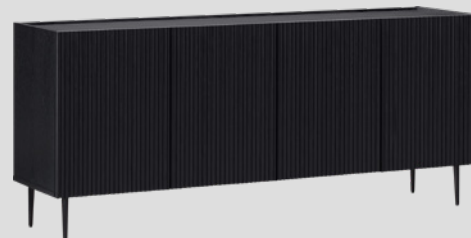

ILVI

Programme

Découvrez la
ligne de meubles
ILVI sur
micasa.ch

micasa.ch

Table de nuit

1

2

Article	Dimensions L/P/H	Couleur	N° d'article	Prix
1 Table de nuit, 1 porte, 1 rayon	40 / 34 / 55 cm	naturel	4077.710.001.97	399.–
2		noir	4077.710.001.20	

Buffet bas / buffet

3

5

7

4

6

8

Article	Dimensions L/P/H	Couleur	N° d'article	Prix
3 Buffet bas, 3 portes, 3 rayons, avec passe-câbles	180 / 40 / 47 cm	naturel	4072.139.000.00	1099.–
4		noir	4072.147.000.00	
5 Buffet, 2 portes, 2 rayons	120 / 45 / 77 cm	naturel	4070.370.000.14	999.–
6		noir	4070.370.000.20	
7 Buffet, 4 portes, 4 rayons	180 / 45 / 80 cm	naturel	4070.349.000.00	1499.–
8		noir	4070.369.000.00	

9

10

Article	Dimensions L/P/H	Couleur	N° d'article	Prix
9 Armoire, 2 portes, 2 rayons	98 / 60 / 200 cm	naturel	4077.730.000.00	1599.–
10		noir	4077.729.000.00	

Matériaux: corps: aggloméré, chêne plaqué naturel ou noir, portes: chêne massif naturel ou frêne massif noir, laqué, parois centrales et rayons: aggloméré, mélaminé, imitation chêne naturel ou laqué noir, pieds: métal, laqué noir.