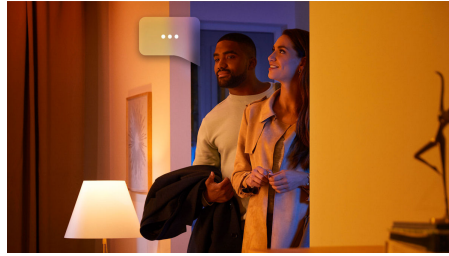

Sprachsteuerung einrichten

Philips Hue funktioniert mit Amazon Alexa und dem Google Assistant, wenn es mit einem kompatiblen Google Nest oder Amazon Echo Gerät gekoppelt wird. Nutze einfache Sprachbefehle, um mehrere Lampen im Zimmer oder eine einzelnen Lampe zu steuern.