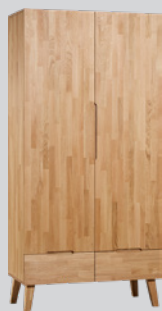

Dimensions L/P/H

80 / 45 / 130.5 cm, sans pieds: 110 cm

N° d'article

4044.689.000.00

Type de bois /
couleur

Chêne blanc

Prix

899.–

4044.688.000.00

Chêne nature

859.–

Armoire¹

100 / 52 / 210 cm

4044.580.000.00

Chêne blanc

1119.–

4044.579.000.00

Chêne nature

1119.–

4044.895.000.00

Noyer

2049.–

¹ Toutes les faces intérieures des tiroirs ont la couleur naturelle du bois utilisé.