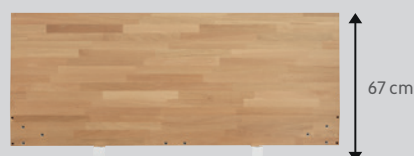

Pour les cadres de lit d'une largeur de 160 cm ou 180 cm: avec équerre centrale et pieds de soutien.

Disponible dans les bois massifs et MDF laqués suivants:

02 Hêtre blanc

15 Chêne nature

97 Chêne blanc

31 Noyer

10 MDF blanc

Têtes de lit en bois / MDF

STANDARD*

Largeur	N° d'article	Prix en hêtre	Prix en chêne	Preis MDF peint en blanc	Prix en noyer
90 cm	4034.683.900.xx	190.-	200.-	200.-	320.-
120 cm	4034.683.120.xx	200.-	230.-	230.-	340.-
140 cm	4034.683.140.xx	210.-	250.-	250.-	380.-
160 cm	4034.683.160.xx	230.-	270.-	270.-	410.-
180 cm	4034.683.180.xx	250.-	300.-	300.-	450.-

FLATO

90 cm	4034.684.900.xx	270.-	340.-	340.-	540.-
120 cm	4034.684.120.xx	300.-	360.-	360.-	590.-
140 cm	4034.684.140.xx	340.-	390.-	390.-	620.-
160 cm	4034.684.160.xx	370.-	430.-	440.-	680.-
180 cm	4034.684.180.xx	400.-	450.-	490.-	710.-

Tête de lit rembourrée

JADE

Largeur	N° d'article	Matériau	Couleur	Prix
90 cm	4044.668.900.84	Polyester	Anthracite	310.-
120 cm	4044.668.120.84	Polyester	Anthracite	360.-
140 cm	4044.668.514.84	Polyester	Anthracite	390.-
160 cm	4044.668.516.84	Polyester	Anthracite	420.-
180 cm	4044.668.518.84	Polyester	Anthracite	460.-