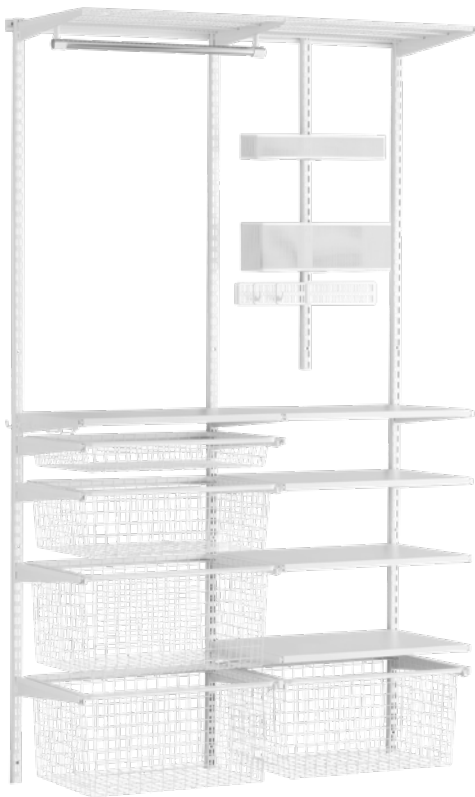

Variante 1

Barre de support ELFA, l 62 cm, blanc	2 x 4076.351.000.00
Rail de suspension ELFA, H 2140 cm, blanc	3 x 4076.352.000.00
Rail de suspension ELFA, H 988 cm, blanc	1 x 4076.353.000.00
Bras porteur ELFA, à encliqueter, P 40 cm, blanc	19 x 4076.354.000.00
Cache pour bras porteur ELFA, à encliqueter, P 40 cm, gauche, blanc	7 x 4076.356.000.00
Cache pour bras porteur ELFA, à encliqueter, P 40 cm, droite, blanc	6 x 4076.357.000.00
Cache pour bras porteur ELFA, à encliqueter, P 40 cm, central, blanc	1 x 4076.358.000.00
Corbeille en fil métallique pour tirette ELFA	1 x 4076.361.000.00
Corbeille en fil métallique pour tirette ELFA	1 x 4076.362.000.00
Corbeille en fil métallique pour tirette ELFA	3 x 4076.363.000.00
Support pour barre de penderie ELFA, blanc	2 x 4076.367.000.00
Barre de penderie ELFA, l 60 cm	1 x 4076.368.000.00
Embouts ELFA, 2 pièces, barre de penderie argentée	1 x 4076.370.000.00
Rayon grillagé ELFA, blanc	2 x 4076.371.000.00
Rayon à encliqueter ELFA, mélamine, blanc	5 x 4076.372.000.00
Cache pour barre de support ELFA, l 60 cm, blanc	2 x 4076.374.000.00
Crochets ELFA pour rayon grillagé, paquet de 3, blancs	1 x 4076.375.000.00
Crochets ELFA, paquet de 3, arrondis, blancs	1 x 4076.376.000.00
Tirette à corbeille ELFA	5 x 4076.377.000.00
Corbeille grillagée ELFA, centrale, grande, blanche	1 x 4076.378.000.00
Corbeille grillagée ELFA, centrale, moyenne, blanche	1 x 4076.379.000.00
Barre perforée ELFA, basse, centrale, blanche	1 x 4076.380.000.00
Crochets pour bras porteur ELFA, 5 pièces, P 40 cm, blancs	1 x 4076.385.000.00
Dimensions: 128.2 x 44 x 214 cm	
Article en kit 4076.387.000.00	
	Total 1130.60