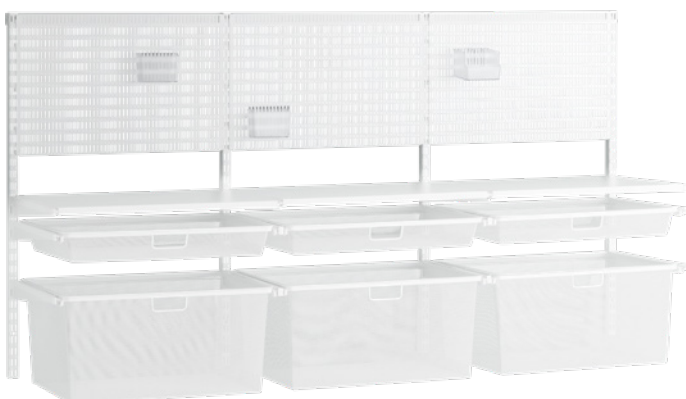

Variante 4

Barre de support ELFA, l 180 cm, blanc	1 x 4076.350.000.00
Rail de suspension ELFA, H 988 cm, blanc	4 x 4076.353.000.00
Bras porteur ELFA, à encliqueter, P 40 cm, blanc	12 x 4076.354.000.00
Cache pour bras porteur ELFA, à encliqueter, P 40 cm, gauche, blanc	3 x 4076.356.000.00
Cache pour bras porteur ELFA, à encliqueter, P 40 cm, droite, blanc	3 x 4076.357.000.00
Cache pour bras porteur ELFA, à encliqueter, P 40 cm, central, blanc	4 x 4076.358.000.00
Corbeille grillagée pour tirette ELFA	3 x 4076.364.000.00
Corbeille grillagée pour tirette ELFA	3 x 4076.366.000.00
Rayon à encliqueter ELFA, mélamine, blanc	3 x 4076.372.000.00
Cache pour barre de support ELFA, l 60 cm, blanc	3 x 4076.374.000.00
Tirette à corbeille ELFA	6 x 4076.377.000.00
Boîte murale ELFA, moyenne, transparente, pour panneau perforé	2 x 4076.381.000.00
Boîte murale ELFA, haute, transparente, pour panneau perforé	1 x 4076.382.000.00
Panneau perforé ELFA, blanc	3 x 4076.383.000.00
Dimensions: 185.5 x 44 x 98.8 cm	
Article en kit 4076.390.000.00	
Total	1053.45