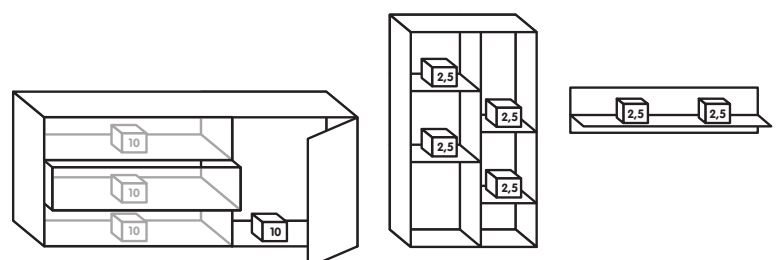

Stützfüsse

Artikel	Masse	Farbe	Artikel-Nr.	Preis
Stütz fuss, 1 Stück	9,5 cm	anthrazit	400817309584	30.–
	19,5 cm	anthrazit	400817319584	35.–

Für Möbel ab einer Länge von 140 cm wird mindestens ein Stütz fuss empfohlen.

Griffe

Artikel	Farbe	Artikel-Nr.	Preis
Griff, 1 Stück	anthrazit	400817400084	3.–
	silber	400817400001	3.–

Tablare

Artikel	Masse	Artikel-Nr.	Preis
Tablar einzeln	B 52,8 × T 34,8 × H 1,9 cm	400817503481	34.–
für Korpus mit Türen	B 80,8 × T 34,8 × H 1,9 cm	400817503581	36.–
	B 108,8 × T 34,8 × H 1,9 cm	400817503681	40.–
Tablar einzeln	B 52,8 × T 30 × H 1,9 cm	400817503081	34.–
für Korpus mit Klappe	B 80,8 × T 30 × H 1,9 cm	400817503181	36.–
	B 108,8 × T 30 × H 1,9 cm	400817503281	40.–

Wandbefestigung/Kippschutz

Artikel	Artikel-Nr.	Preis
Wandbefestigung für Korpusse und als Kippschutz, Set à 2 Stück	400817600000	22.–

Pro Korpus wird ein Wandbefestigungsset benötigt. Bei den Hängeregalen und Hängetablaren sind keine zusätzlichen Wandbefestigungen nötig, da diese bereits enthalten sind. Korpusse sind nur bis Höhe 57,6 cm aufhängbar. Ab Höhe 80 cm braucht es ein Wandbefestigungsset als Kippschutz. Pro oberstes Element in der ganzen Breite.

Belastbarkeit

- Pro Korpus: je 10 kg
- Pro Schublade: je 10 kg
- Pro Hängeregal: total 10 kg
- Pro Hängetablar: total 5 kg

Klappen sind keine Ablageflächen und dürfen nicht belastet werden.