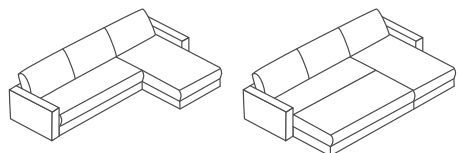

3000.-

3100.-

Pelle SIERRA

3400.-

3500.-

DIVANO AD ANGOLO 2,5 POSTI/RÉCAMIER CON SPAZIO PORTAOGGETTI

246 × 170-204 × 82 cm

Superficie di riposo:
140 × 195 cm