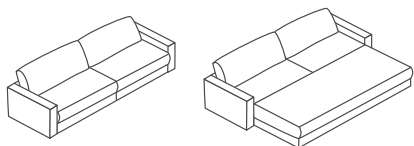

Scegli fra 4 forme e decidi le dimensioni del tuo divano. Preferisci un materasso Bulltex o un espanso schiumato a freddo di qualità? A te la scelta.

DIVANO A 2 POSTI

142 × 102-204 × 82 cm

Superficie di riposo:
120 × 195 cm

2000.-

DIVANO A 2,5 POSTI

162 × 102-204 × 82 cm

Superficie di riposo:
140 × 195 cm

Tessuto 864/867

Bulltex

1200.-

**Espanso schiumato
a freddo**