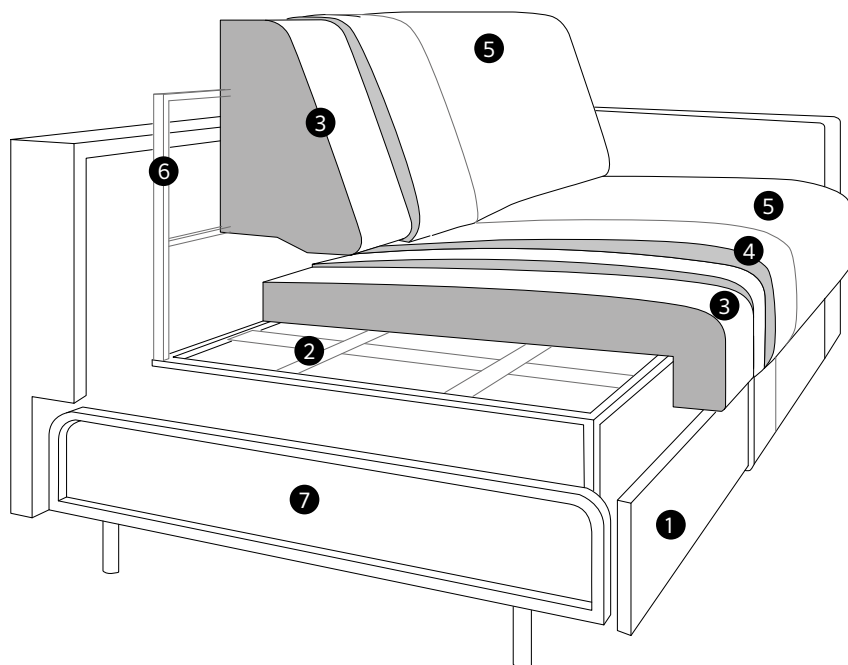

NATHAN - BELLEZZA FUNZIONALE

interio

NATHAN - DIVANO LETTO

NATHAN è un concetto modulare di divano letto che consente di comporre un divano letto secondo le proprie esigenze personali. Configura il tuo divano letto personalizzato scegliendo tra un'ampia gamma di forme e comfort, braccioli, rivestimenti e piedi. NATHAN - bellezza funzionale.

Scegli fra 4 forme e decidi le dimensioni del tuo divano. Preferisci un materasso Bulltex o un espanso schiumato a freddo di qualità? A te la scelta.

DIVANO A 2 POSTI

142 × 102-204 × 82 cm

Superficie di riposo:
120 × 195 cm