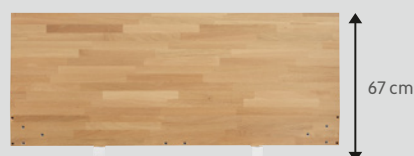

Pour les cadres de lit d'une largeur de 160 cm ou 180 cm: avec équerre centrale et pieds de soutien.

Disponible dans les bois massifs et MDF laqués suivants:

02 Hêtre blanc

15 Chêne nature

97 Chêne blanc

31 Noyer

10 MDF blanc

Têtes de lit en bois / MDF

STANDARD*

Largeur	N° d'article	Prix en hêtre	Prix en chêne	Preis MDF peint en blanc	Prix en noyer
90 cm	4034.683.900.xx	180.-	190.-	190.-	300.-
120 cm	4034.683.120.xx	190.-	220.-	220.-	330.-
140 cm	4034.683.140.xx	200.-	240.-	240.-	360.-
160 cm	4034.683.160.xx	220.-	260.-	260.-	390.-
180 cm	4034.683.180.xx	240.-	290.-	290.-	430.-

FLATO

90 cm	4034.684.900.xx	260.-	320.-	320.-	520.-
120 cm	4034.684.120.xx	290.-	340.-	340.-	560.-
140 cm	4034.684.140.xx	320.-	370.-	370.-	590.-
160 cm	4034.684.160.xx	350.-	410.-	420.-	650.-
180 cm	4034.684.180.xx	380.-	430.-	470.-	680.-

Tête de lit rembourrée

JADE

Largeur	N° d'article	Matériau	Couleur	Prix
90 cm	4044.668.900.84	Polyester	Anthracite	310.-
120 cm	4044.668.120.84	Polyester	Anthracite	340.-
140 cm	4044.668.514.84	Polyester	Anthracite	370.-
160 cm	4044.668.516.84	Polyester	Anthracite	400.-
180 cm	4044.668.518.84	Polyester	Anthracite	440.-