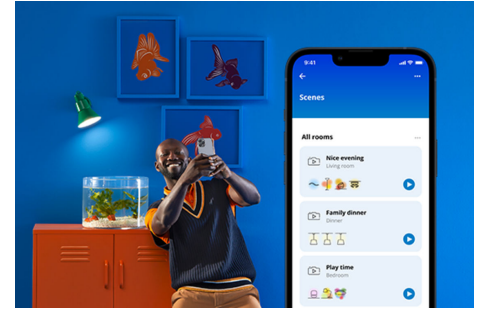

WiZ

Wi-Fi BLE 40W ST64 E27 822-65 RGB CL 1PF

Quando Edison inventò la classica lampadina a incandescenza nel 1880, non avrebbe mai potuto immaginare cosa sarebbe stata in grado di fare WiZ oggi. Le lampadine WiZ a filamento hanno un bell'aspetto anche quando sono spente, ma la vera magia accade quando le accendi. Queste lampadine intelligenti trasparenti a intensità regolabile producono milioni di colori e sfumature di luce bianca, da calda a fredda. Goditi l'aspetto classico delle lampadine a filamento incandescente vintage mentre sfrutti i vantaggi del risparmio energetico del LED. Puoi controllarle, ovviamente, tramite il Wi-Fi, utilizzando l'app WiZ, il telecomando WiZ o la tua voce.

PRODOTTI IN PRIMO PIANO

- Lampadina a colori intelligente
- Fino a 470 lumen
- Semplice plug and play
- Controllo vocale o mediante app

Funzionalità di illuminazione intelligenti facili da configurare

Goditi all'istante i vantaggi delle funzionalità intelligenti collegando semplicemente la tua luce WiZ alla rete Wi-Fi. Controlla facilmente le luci quando sei fuori casa e programmale per accendersi e spegnersi automaticamente. Non è necessario installare alcun hardware aggiuntivo come hub o gateway.

Crea la tua scena luminosa perfetta

Crea la tua combinazione di diverse modalità di luce bianca e colorata per creare l'ambiente di luce perfetto per il tuo momento quotidiano. Salva la tua nuova scena e selezionala in qualsiasi momento con l'app WiZ o con la tua voce.

Crea l'atmosfera giusta con la luce bianca da calda a fredda regolabile

Hai a disposizione un'ampia gamma di tonalità: dalla luce bianca fredda che infonde energia a quella soffusa, bianca e calda; puoi anche selezionare le modalità preimpostate come Focus e Relax per creare l'atmosfera che più si adatta alle tue attività.