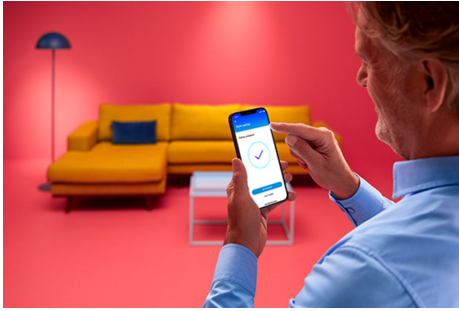

WiZ

Wi-Fi BLE 40W ST64 E27 822-65 RGB CL 1PF

Quando Edison inventò la classica lampadina a incandescenza nel 1880, non avrebbe mai potuto immaginare cosa sarebbe stata in grado di fare WiZ oggi. Le lampadine WiZ a filamento hanno un bell'aspetto anche quando sono spente, ma la vera magia accade quando le accendi. Queste lampadine intelligenti trasparenti a intensità regolabile producono milioni di colori e sfumature di luce bianca, da calda a fredda. Goditi l'aspetto classico delle lampadine a filamento incandescente vintage mentre sfrutti i vantaggi del risparmio energetico del LED. Puoi controllarle, ovviamente, tramite il Wi-Fi, utilizzando l'app WiZ, il telecomando WiZ o la tua voce.

PRODOTTI IN PRIMO PIANO

- Lampadina a colori intelligente
- Fino a 470 lumen
- Semplice plug and play
- Controllo vocale o mediante app

Funzionalità di illuminazione intelligenti facili da configurare

Goditi all'istante i vantaggi delle funzionalità intelligenti collegando semplicemente la tua luce WiZ alla rete Wi-Fi. Controlla facilmente le luci quando sei fuori casa e programmale per accendersi e spegnersi automaticamente. Non è necessario installare alcun hardware aggiuntivo come hub o gateway.

Crea la tua scena luminosa perfetta

Crea la tua combinazione di diverse modalità di luce bianca e colorata per creare l'ambiente di luce perfetto per il tuo momento quotidiano. Salva la tua nuova scena e selezionala in qualsiasi momento con l'app WiZ o con la tua voce.

Crea l'atmosfera giusta con la luce bianca da calda a fredda regolabile

Hai a disposizione un'ampia gamma di tonalità: dalla luce bianca fredda che infonde energia a quella soffusa, bianca e calda; puoi anche selezionare le modalità preimpostate come Focus e Relax per creare l'atmosfera che più si adatta alle tue attività.