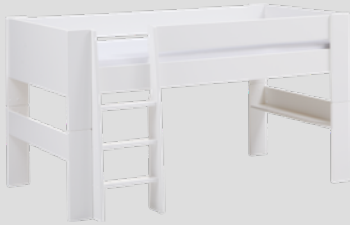

MICK

Letto

Alla scoperta
del letto MICK su
micasa.ch

Letto singolo

Età consigliata: dai 3 anni

Articolo	Colore	Dimensioni L/P/A	Superficie del letto L/P	N. d'articolo	Prezzo
1 Letto singolo MICK	bianco	207.5 / 101.5 / 59.5 cm	90 / 200 cm	404749300000	209.–
2 Letto singolo MICK incl. cassetto sottoletto	bianco	207.5 / 101.5 / 59.5 cm	90 / 200 cm	404752800000	339.–
3 Letto singolo MICK incl. modulo cassetto sottoletto	bianco	207.5 / 101.5 / 59.5 cm	90 / 200 cm	404752900000	419.–

Letti con rete a doghe, senza materasso. Altezza max. del materasso: 18 cm. Materiale: MDF, laccato bianco

Letto semirialzato

Età consigliata: dai 6 anni

Articolo	Colore	Dimensioni L/P/A	Superficie del letto L/P	N. d'articolo	Prezzo
1 Letto semirialzato MICK	bianco	207.5 / 114 / 113 cm	90 / 200 cm	404752000000	399.–
2 Letto semirialzato MICK incl. scrivania aggiuntiva	bianco	207.5 / 114 / 113 cm	90 / 200 cm	404796900000	524.–

Letto con rete a doghe, senza materasso. Altezza max. del materasso: 18 cm. Materiale: MDF, laccato bianco

Letto a castello

Età consigliata: dagli 8 anni

Articolo	Colore	Dimensioni L/P/A	Superficie del letto L/P	N. d'articolo	Prezzo
1 Letto a castello MICK	bianco	207.5 / 114 / 164.3 cm	90 / 200 cm	404752100000	529.–

Letti con rete a doghe, senza materasso. Altezza max. del materasso: 18 cm
 Materiale: MDF, laccato bianco

Set trasformazione letto

Articolo	Colore	N. d'articolo	Prezzo
1 Set MICK per la trasformazione in letto semirialzato	bianco	404749400000	190.–
2 Set MICK per la trasformazione in letto a castello	bianco	404755900000	320.–
3 Set MICK per la trasformazione in letto rialzato	bianco	453168900000	361.–