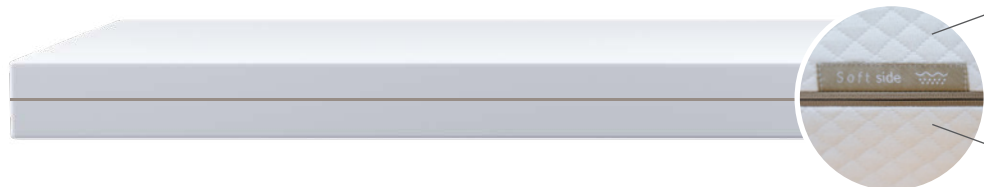

Materasso in materiale espanso con rivestimento in cotone

Materasso leggero in materiale espanso da 12 cm

Materasso reversibile con anima a molle insacchettate e con rivestimento in cotone

< 35 kg: se il bambino pesa meno di 35 kg circa, il lato in schiuma HR da 2 cm deve essere rivolto verso l'alto.

> 35 kg: se il bambino pesa più di 35 kg circa, il lato di 4 cm in schiuma normale deve essere rivolto verso l'alto.

Materasso reversibile in lattice con rivestimento in cotone

< 35 kg: se il bambino pesa meno di 35 kg circa, il lato in schiuma HR da 4 cm deve essere rivolto verso l'alto.

> 35 kg: se il bambino pesa più di 35 kg circa, il lato di 4 cm in lattice deve essere rivolto verso l'alto.

PROFILO DA 12 CM

- Anima in materiale espanso con incisioni per una migliore ammortizzazione
- Ideale come materasso iniziale, adatto anche per letti estraibili o letti per ospiti
- Rivestimento in cotone lavabile

Articolo	Dimensioni L x L x A	Materiale	N. d'articolo	Prezzo
Materasso reversibile con anima a molle insacchettate	200 x 90 x 18 cm	con rivestimento in cotone	4050.543.000.00	349.-

PROFILO DA 16 CM

- Tre strati con 4 cm di materiale espanso schiumato a freddo con suddivisione in zone, 8 cm di schiuma PU standard e 4 cm di lattice con canali di ventilazione
- Materasso reversibile che cresce con il bambino
- Rigido su un lato (lattice) per i bambini, più morbido sull'altro (materiale espanso schiumato a freddo) per gli adolescenti.
- Strato di lattice richiesto da molti clienti
- Rivestimento in cotone lavabile