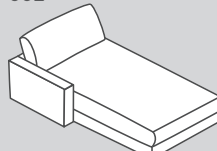

662

663

050

656

658

659

N° d'élément	Article	Profondeur d'assise (PA)	Dimensions L/P/H	Prix <b>A</b>	Prix <b>B</b>	Prix <b>C</b>	Prix <b>1</b>
153	Canapé 1.5 place avec 2 accoudoirs	PA2: 84 cm	150 / 127 / 85 cm	1299.-	1399.-	1599.-	2599.-
152	Élément 1.5 place avec accoudoir à gauche		125 / 127 / 85 cm	1199.-	1299.-	1499.-	2299.-
151	Élément 1.5 place avec accoudoir à droite		125 / 127 / 85 cm	1199.-	1299.-	1499.-	2299.-
150	Élément 1.5 place sans accoudoir		100 / 127 / 85 cm	1000.-	1100.-	1300.-	1900.-
012	Méridienne avec accoudoir à gauche		125 / 170 / 85 cm	1400.-	1500.-	1700.-	2800.-
011	Méridienne avec accoudoir à droite		125 / 170 / 85 cm	1400.-	1500.-	1700.-	2800.-
662	Méridienne longue avec accoudoir à gauche		125 / 190 / 85 cm	1500.-	1600.-	1800.-	2900.-
663	Méridienne longue avec accoudoir à droite		125 / 190 / 85 cm	1500.-	1600.-	1800.-	2900.-
050	Élément d'angle		120 / 120 / 85 cm	1100.-	1200.-	1400.-	2400.-
656	Pouf intermédiaire		50 / 127 / 43 cm	700.-	800.-	900.-	1400.-
658	Pouf d'angle à gauche*		52 / 127 / 43 cm	700.-	800.-	900.-	1400.-
659	Pouf d'angle à droite*		52 / 127 / 43 cm	700.-	800.-	900.-	1400.-