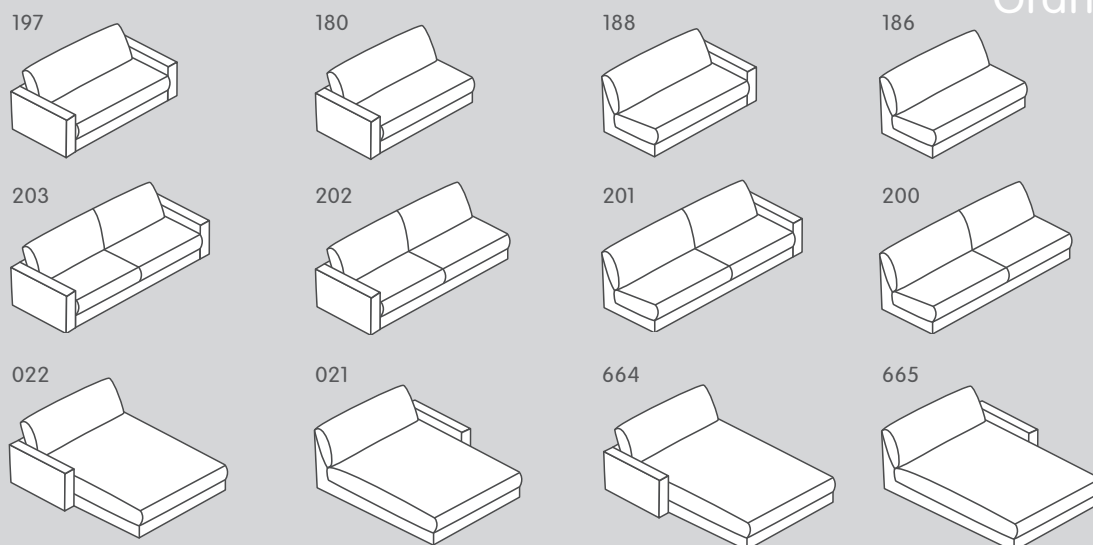

Éléments de canapé: Profondeur d'assise 2 (PA 2): 84 cm

Grand modèle

N° d'élément	Article	Profondeur d'assise (PA)	Dimensions L/P/H	Prix A	Prix B	Prix C	Prix 1
197	Grand canapé 1.5 place avec 2 accoudoirs	PA2: 84 cm	170 / 127 / 85 cm	1499.-	1599.-	1799.-	2799.-
180	Grand élément 1.5 place avec accoudoir à gauche		145 / 127 / 85 cm	1299.-	1399.-	1599.-	2499.-
188	Grand élément 1.5 place avec accoudoir à droite		145 / 127 / 85 cm	1299.-	1399.-	1599.-	2499.-
186	Grand élément 1.5 place sans accoudoir		120 / 127 / 85 cm	1200.-	1300.-	1500.-	2100.-
203	Canapé 2 place avec 2 accoudoirs		230 / 127 / 85 cm	1899.-	1999.-	2199.-	3699.-
202	Élément 2 place avec accoudoir à gauche		205 / 127 / 85 cm	1799.-	1899.-	2099.-	3299.-
201	Élément 2 place avec accoudoir à droite		205 / 127 / 85 cm	1799.-	1899.-	2099.-	3299.-
200	Élément 2 place sans accoudoir		180 / 127 / 85 cm	1600.-	1700.-	1900.-	2900.-
022	Grande méridienne avec accoudoir à gauche		145 / 170 / 85 cm	1650.-	1750.-	1950.-	3050.-
021	Grande méridienne avec accoudoir à droite		145 / 170 / 85 cm	1650.-	1750.-	1950.-	3050.-
664	Grande méridienne longue avec accoudoir à gauche		145 / 190 / 85 cm	1750.-	1850.-	2050.-	3150.-
665	Grande méridienne longue avec accoudoir à droite		145 / 190 / 85 cm	1750.-	1850.-	2050.-	3150.-

Les différents éléments peuvent être placés librement, car ils sont intégralement revêtus

* Remarque: perspective du pouf d'angle vu de devant.