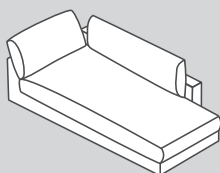

Les différents éléments peuvent être placés librement, car ils sont intégralement revêtus

\* Remarque: perspective du pouf d'angle vu de devant.

\*\* Les dimensions extérieures des méridiennes sont les mêmes que celles des modèles du TA 2. La différence réside dans les accoudoirs. Accoudoirs TA 1: 107 cm, accoudoirs TA 2: 127 cm.

042

041

657

660

661

N° d'élément	Article	Profondeur d'assise (PA)	Dimensions L/P/H	Prix <b>A</b>	Prix <b>B</b>	Prix <b>C</b>	Prix <b>1</b>
042	Ottomane avec accoudoir à gauche		100 / 204 / 85 cm	1950.-	2050.-	2250.-	3550.-
041	Ottomane avec accoudoir à droite		100 / 204 / 85 cm	1950.-	2050.-	2250.-	3550.-
657	Grand pouf intermédiaire		100 / 107 / 43 cm	700.-	800.-	900.-	1500.-
660	Grand pouf d'angle à gauche*		102 / 107 / 43 cm	700.-	800.-	900.-	1500.-
661	Grand pouf d'angle à droite*		102 / 107 / 43 cm	700.-	800.-	900.-	1500.-