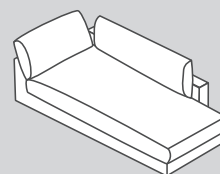

Grand modèle

535

534

042

041

657

660

661

N° d'élément	Article	Profondeur d'assise (PA)	Dimensions L/P/H	Prix A	Prix B	Prix C	Prix 1
535	Méridienne organique à gauche		205 / 166 / 85 cm	2250.-	2350.-	2550.-	3350.-
534	Méridienne organique à droite		205 / 166 / 85 cm	2250.-	2350.-	2550.-	3350.-
042	Ottomane avec accoudoir à gauche		120 / 224 / 85 cm	2050.-	2150.-	2350.-	3750.-
041	Ottomane avec accoudoir à droite		120 / 224 / 85 cm	2050.-	2150.-	2350.-	3750.-
657	Grand pouf intermédiaire		100 / 127 / 43 cm	800.-	900.-	1000.-	1600.-
660	Grand pouf d'angle à gauche*		102 / 127 / 43 cm	800.-	900.-	1000.-	1600.-
661	Grand pouf d'angle à droite*		102 / 127 / 43 cm	800.-	900.-	1000.-	1600.-

Les différents éléments peuvent être placés librement, car ils sont intégralement revêtus

*Remarque: perspective du pouf d'angle vu de devant.

Autres éléments

080

081

666

667

N° d'élément	Article	Profondeur d'assise (PA)	Dimensions L/P/H	Prix A	Prix B	Prix C	Prix 1
080	Pouf		90 / 90 / 43 cm	599.-	649.-	699.-	1149.-
081	Grand pouf		100 / 100 / 43 cm	649.-	749.-	849.-	1249.-
666	Fauteuil d'angle combiné PA1/PA2	PA1: 64 / PA2: 84	120 / 100 / 85 cm	1100.-	1200.-	1400.-	2300.-
667	Fauteuil d'angle combiné PA2/PA1	PA2: 84 / PA1: 64	100 / 120 / 85 cm	1100.-	1200.-	1400.-	2300.-

Les différents éléments peuvent être placés librement, car ils sont intégralement revêtus