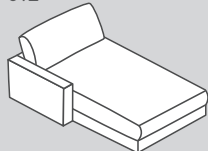

Éléments de canapé: Profondeur d'assise 2 (PA 2): 84 cm

Standard

153

152

151

150

012

011

662

663

050

656

658

659

N° d'élément	Article	Profondeur d'assise (PA)	Dimensions L/P/H	Prix A	Prix B	Prix C	Prix 1
153	Canapé 1.5 place avec 2 accoudoirs	PA2: 84 cm	150 / 127 / 85 cm	1299.-	1399.-	1599.-	2599.-
152	Élément 1.5 place avec accoudoir à gauche		125 / 127 / 85 cm	1199.-	1299.-	1499.-	2299.-
151	Élément 1.5 place avec accoudoir à droite		125 / 127 / 85 cm	1199.-	1299.-	1499.-	2299.-
150	Élément 1.5 place sans accoudoir		100 / 127 / 85 cm	1000.-	1100.-	1300.-	1900.-
012	Méridienne avec accoudoir à gauche		125 / 170 / 85 cm	1400.-	1500.-	1700.-	2800.-
011	Méridienne avec accoudoir à droite		125 / 170 / 85 cm	1400.-	1500.-	1700.-	2800.-
662	Méridienne longue avec accoudoir à gauche		125 / 190 / 85 cm	1500.-	1600.-	1800.-	2900.-
663	Méridienne longue avec accoudoir à droite		125 / 190 / 85 cm	1500.-	1600.-	1800.-	2900.-
050	Élément d'angle		120 / 120 / 85 cm	1100.-	1200.-	1400.-	2400.-
656	Pouf intermédiaire		50 / 127 / 43 cm	700.-	800.-	900.-	1400.-
658	Pouf d'angle à gauche*		52 / 127 / 43 cm	700.-	800.-	900.-	1400.-
659	Pouf d'angle à droite*		52 / 127 / 43 cm	700.-	800.-	900.-	1400.-

Les différents éléments peuvent être placés librement, car ils sont intégralement revêtus

*Remarque: perspective du pouf d'angle vu de devant.