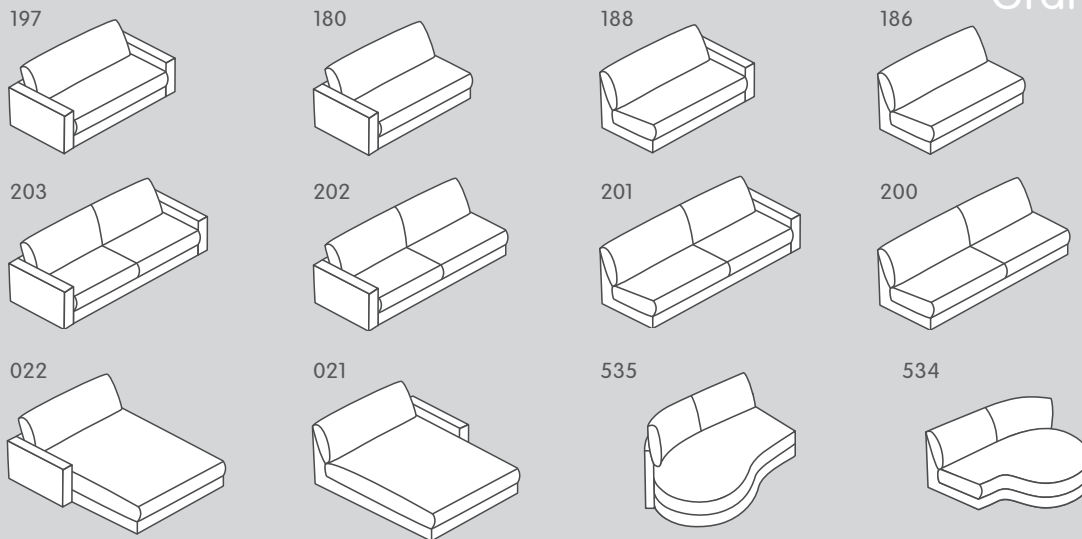

Éléments de canapé: Profondeur d'assise 1 (PA 1): 64 cm

Grand modèle

N° d'élément	Article	Profondeur d'assise (PA)	Dimensions L/P/H	Prix A	Prix B	Prix C	Prix I
197	Grand canapé 1.5 place avec 2 accoudoirs	PA1: 64 cm	170 / 107 / 85 cm	1399.-	1499.-	1699.-	2699.-
180	Grand élément 1.5 place avec accoudoir à gauche		145 / 107 / 85 cm	1199.-	1299.-	1499.-	2399.-
188	Grand élément 1.5 place avec accoudoir à droite		145 / 107 / 85 cm	1199.-	1299.-	1499.-	2399.-
186	Grand élément 1.5 place sans accoudoir		120 / 107 / 85 cm	1100.-	1200.-	1400.-	2000.-
203	Canapé 2 place avec 2 accoudoirs		230 / 107 / 85 cm	1799.-	1899.-	2099.-	3599.-
202	Élément 2 place avec accoudoir à gauche		205 / 107 / 85 cm	1699.-	1799.-	1999.-	3199.-
201	Élément 2 place avec accoudoir à droite		205 / 107 / 85 cm	1699.-	1799.-	1999.-	3199.-
200	Élément 2 place sans accoudoir		180 / 107 / 85 cm	1500.-	1600.-	1800.-	2800.-
022**	Grande méridienne avec accoudoir à gauche		145 / 170 / 85 cm	1650.-	1750.-	1950.-	3050.-
021**	Grande méridienne avec accoudoir à droite		145 / 170 / 85 cm	1650.-	1750.-	1950.-	3050.-
535	Méridienne organique à gauche		195 / 146 / 85 cm	2150.-	2250.-	2350.-	3150.-
534	Méridienne organique à droite		195 / 146 / 85 cm	2150.-	2250.-	2450.-	3150.-

Les différents éléments peuvent être placés librement, car ils sont intégralement revêtus

* Remarque: perspective du pouf d'angle vu de devant.

** Les dimensions extérieures des méridiennes sont les mêmes que celles des modèles du TA 2. La différence réside dans les accoudoirs. Accoudoirs TA 1: 107 cm, accoudoirs TA 2: 127 cm.