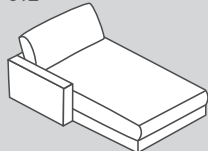

Éléments de canapé: Profondeur d'assise 1 (PA 1): 64 cm

Standard

153

152

151

150

012

011

050

656

658

659

N° d'élément	Article	Profondeur d'assise (PA)	Dimensions L/P/H	Prix A	Prix B	Prix C	Prix 1
153	Canapé 1.5 place avec 2 accoudoirs	PA1: 64 cm	150 / 107 / 85 cm	1199.-	1299.-	1499.-	2499.-
152	Élément 1.5 place avec accoudoir à gauche		125 / 107 / 85 cm	1099.-	1199.-	1399.-	2199.-
151	Élément 1.5 place avec accoudoir à droite		125 / 107 / 85 cm	1099.-	1199.-	1399.-	2199.-
150	Élément 1.5 place sans accoudoir		100 / 107 / 85 cm	900.-	1000.-	1200.-	1800.-
012**	Méridienne avec accoudoir à gauche		125 / 170 / 85 cm	1400.-	1500.-	1700.-	2800.-
011**	Méridienne avec accoudoir à droite		125 / 170 / 85 cm	1400.-	1500.-	1700.-	2800.-
050	Élément d'angle		102 / 102 / 85 cm	1000.-	1100.-	1300.-	2300.-
656	Pouf intermédiaire		50 / 107 / 43 cm	600.-	700.-	800.-	1300.-
658	Pouf d'angle à gauche*		52 / 107 / 43 cm	600.-	700.-	800.-	1300.-
659	Pouf d'angle à droite*		52 / 107 / 43 cm	600.-	700.-	800.-	1300.-

Les différents éléments peuvent être placés librement, car ils sont intégralement revêtus

*Remarque: perspective du pouf d'angle vu de devant.

** Les dimensions extérieures des méridiennes sont les mêmes que celles des modèles du TA 2. La différence réside dans les accoudoirs. Accoudoirs TA 1: 107 cm, accoudoirs TA 2: 127 cm.