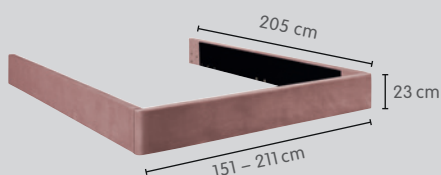

DREAMLINE

Letto imbottito

Scopri il letto
imbottito
DREAMLINE su
micasa.ch

Il letto dei tuoi sogni in 4 fasi. Ecco come procedere:

1. Scegli il colore e le dimensioni del letto.
2. Scegli la testiera.
3. Scegli i piedi.
4. Scegli gli accessori.

1ª fase

Colore et dimensioni del letto

Telaio Ciara con 3 lati

Dimensioni I/L	N. elemento	Prezzo
140 / 200 cm	140	690.-
160 / 200 cm	160	770.-
180 / 200 cm	180	790.-
200 / 200 cm	200	890.-

La profondità d'incasso è regolabile a 4 diverse altezze: 12.6 cm, 15 cm, 17.4 cm, 19.8 cm
A partire da 160 cm incl. Midtraver-move e 2 piedi di sostegno.