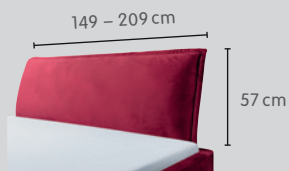

41 Blu chiaro 603	71 Marrone chiaro 601	74 Beige 600	81 Grigio chiaro 602	84 Antracite 604
-------------------	-----------------------	--------------	----------------------	------------------

Tessuto Ranch, MARS 4077.245.xxx.xx, ORION 4077.249.xxx.xx, COCO 4077.269.xxx.xx

Testiere per telaio con 4 lati

CUSSINA

Dimensioni L / A	N. elemento	Prezzo
140 / 59 cm	514	640.-
160 / 59 cm	516	680.-
180 / 59 cm	518	720.-
200 / 59 cm	520	790.-

BOGA

90 / 43 cm	509	300.-
100 / 43 cm	510	320.-
120 / 43 cm	512	350.-
140 / 43 cm	514	370.-
160 / 43 cm	516	390.-
180 / 43 cm	518	450.-
200 / 43 cm	520	500.-