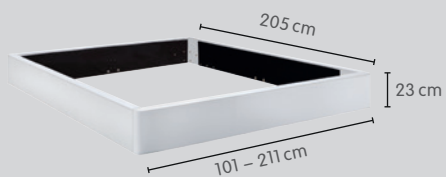

Telaio Ciara con 4 lati

Dimensioni I/L	N. elemento	Prezzo
90/200 cm	900	830.-
100/200 cm	100	850.-
120/200 cm	120	870.-
140/200 cm	140	880.-
160/200 cm	160	980.-
180/200 cm	180	1040.-
200/200 cm	200	1100.-

La profondità d'incasso è regolabile a 4 diverse altezze: 12.6 cm, 15 cm, 17.4 cm, 19.8 cm
A partire da 160 cm incl. Midtraver-move e 2 piedi di sostegno.

Disponibile nelle esecuzioni seguenti:

Tessuto Alpina, 4077.237.xxx.xx

30 Rosso 392	40 Blu 393	68 Fango 394	81 Grigio chiaro 390	84 Antracite 391

Tessuto Kitana, 4077.238.xxx.xx

41 Blu chiaro 603	71 Marrone chiaro 601	74 Beige 600	81 Grigio chiaro 602	84 Antracite 604

Tessuto Ranch, 4077.236.xxx.xx

40 Blu 663	41 Blu chiaro 662	64 Kaki 664	80 Grigio 660	81 Grigio chiaro 661

Sono disponibili ulteriori rivestimenti. Si prega di rivolgersi al personale di vendita.