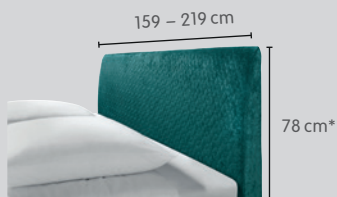

30 Rosso 392	40 Blu 393	68 Fango 394	81 Grigio chiaro 390	84 Antracite 391
--------------	------------	--------------	----------------------	------------------

Tessuto Kitana, 4077.238.xxx.xx

41 Blu chiaro 603	71 Marrone chiaro 601	74 Beige 600	81 Grigio chiaro 602	84 Antracite 604
-------------------	-----------------------	--------------	----------------------	------------------

Testiere per telaio con 3 lati

MARS

Dimensioni L / A	N. elemento	Prezzo
140 / 78 cm	514	570.-
160 / 78 cm	516	610.-
180 / 78 cm	518	670.-
200 / 78 cm	520	770.-

ORION

140 / 78 cm	514	570.-
160 / 78 cm	516	610.-
180 / 78 cm	518	670.-
200 / 78 cm	520	770.-