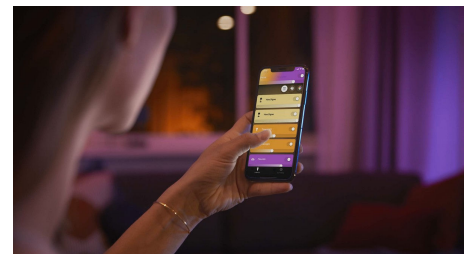

Ein wirklich tragbares, smartes Licht

Die tragbare smarte Leuchte Hue Go kannst Du wirklich an jeden Ort mitnehmen. Möglich wird das durch den eingebauten, wiederaufladbaren Akku. Nimm diese Leuchte mit auf Reisen, nutze sie als Blickfang bei einem romantischen Abendessen oder nimm sie mit ins Freie, um die Stimmung bei Deiner Sommerparty zu heben. Genieße bis zu 2,5 Stunden brillantes, smartes Licht und bis zu 18 Stunden, wenn Du den Lichteffekt Cozy Candle für gemütliches Kerzenlicht verwendest.

Dynamische, natürliche Lichteffekte

Hebe die Stimmung besonderer Augenblicke durch ein lebendiges Licht. Nutze dynamische Lichteffekte wie Cozy Candle (gemütliches Kerzenlicht), Sunday Coffee (Sonntagskaffee), Meditation, Enchanted Forest (Zauberwald) und Night Adventure (nächtliches Abenteuer), um in jeder Situation die perfekte Stimmung zu schaffen.

Intelligente Leuchten zum Aufwachen und zum Einschlafen

Verbinde Deine Hue Go mit der Hue Bridge und lasse Deine Leuchten mit der Routine Natürlich aufwachen am Morgen den Sonnenaufgang imitieren. Dein Licht wird zu der von Dir voreingestellten Zeit dann langsam heller. So startest Du Deinen Tag ruhig und erfrischt. Stelle Deine Hue Go am Abend auf die Routine Schlafen gehen. Diese Routine dimmt Deine Lampen nach und nach zu einem warmweißen Licht, damit Du Dich auf einen ruhigen und erholsamen Schlaf einstellen kannst.

Steuere bis zu 10 Lampen mit der Bluetooth App

Steuere mit der Hue Bluetooth App Deine smarten Hue Lampen in einem einzelnen Raum Deines Zuhauses. Füge bis zu 10 smarte Lampen hinzu und steuere sie alle mit einer Berührung auf Deinem mobilen Gerät.