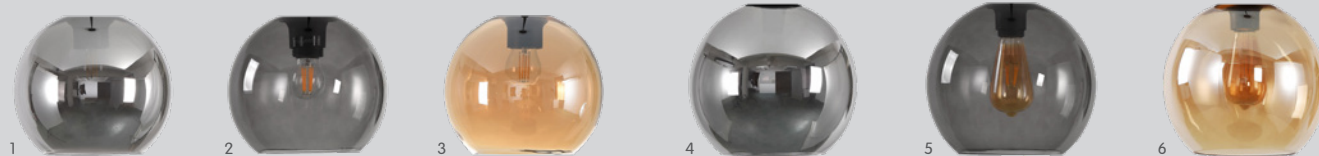

Materiale / Colore	Dimensioni	N. d'articolo	Prezzo
1	Vetro, color argento	Ø 18 cm x 20 cm	4208.348.001.10	79.95
2	Vetro, grigio	Ø 18 cm x 20 cm	4208.348.001.20	79.95
3	Vetro, arancione	Ø 18 cm x 20 cm	4208.348.001.30	79.95
4	Vetro, color argento	Ø 25 cm x 22 cm	4208.348.002.10	109.–
5	Vetro, grigio	Ø 25 cm x 22 cm	4208.348.002.20	109.–
6	Vetro, arancione	Ø 25 cm x 22 cm	4208.348.002.30	109.–
7	Vetro, color argento	Ø 30 cm x 27.5 cm	4208.348.003.10	139.–
8	Vetro, grigio	Ø 30 cm x 27.5 cm	4208.348.003.20	139.–
9	Vetro, arancione	Ø 30 cm x 27.5 cm	4208.348.003.30	139.–
10	Vetro, color argento	Ø 40 cm x 37 cm	4208.348.004.10	299.–
11	Vetro, grigio	Ø 40 cm x 37 cm	4208.348.004.20	299.–
12	Vetro, arancione	Ø 40 cm x 37 cm	4208.348.004.30	299.–

Prezzi, lampadina escl.