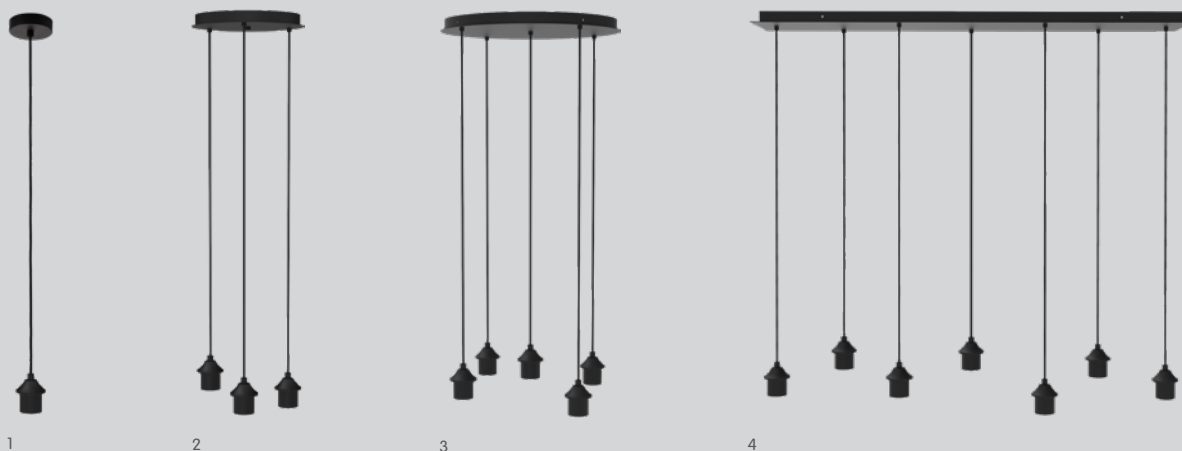

## Base / cavi di sospensione

**CAROLA**  
Sospensione, 1 punto luce

**CAROLA**  
Sospensione, 3 punti luce

**CAROLA**  
Sospensione, 5 punti luce

**CAROLA**  
Sospensione, 7 punti luce

**CAROLA**  
Base per plafoniera, 1 punto luce

**MIRROR RING**  
Base per lampada da tavolo,  
1 punto luce

**ROUND**  
Base per lampada da tavolo,  
1 punto luce

## Cavi di sospensione

	Denominazione	Materiale / Colore	Dimensioni	N. d'articolo	Prezzo
1	CAROLA, 1 punto luce	Materia sintetica, alluminio, nero	Ø 10 cm x max. 150 cm	4208.340.000.10	24.95
		Materia sintetica, alluminio, nero	Ø 10 cm x max. 300 cm	4208.340.000.20	29.95
		Materia sintetica, alluminio, nero	Ø 10 cm x max. 400 cm	4208.340.000.30	34.95
		Materia sintetica, alluminio, nero	Ø 10 cm x max. 600 cm	4208.340.000.40	39.95
2	CAROLA, 3 punti luce	Materia sintetica, alluminio, nero	Ø 30 cm x 150 cm	4208.341.000.10	119.–
3	CAROLA, 5 punti luce	Materia sintetica, alluminio, nero	Ø 50 cm x 150 cm	4208.341.000.20	229.–
4	CAROLA, 7 punti luce	Materia sintetica, alluminio, nero	120 x 30 x 150 cm	4208.341.000.30	399.–