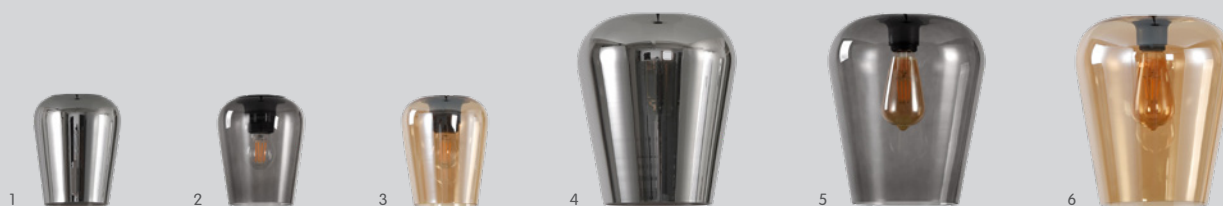

TOMBO

	Materiale / Colore	Dimensioni	N. d'articolo	Prezzo
1	Vetro, color argento	Ø 12.5 cm x 15.5 cm	4208.344.001.10	49.95
2	Vetro, grigio	Ø 12.5 cm x 15.5 cm	4208.344.001.20	49.95
3	Vetro, arancione	Ø 12.5 cm x 15.5 cm	4208.344.001.30	49.95
4	Vetro, color argento	Ø 23 cm x 27 cm	4208.344.002.10	119.–
5	Vetro, grigio	Ø 23 cm x 27 cm	4208.344.002.20	119.–
6	Vetro, arancione	Ø 23 cm x 27 cm	4208.344.002.30	119.–

Prezzi, lampadina escl.