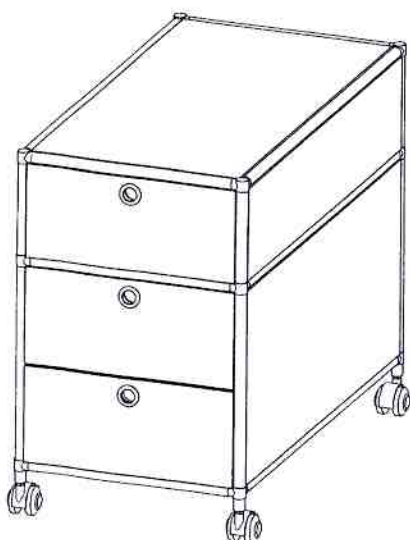

## Montage von Rollen und Griffen

- ⓐ Lock for drawer and doors
- ⓑ Serrure pour les tiroirs et les portes
- ⓒ Serratura per cassetti et porte

1. Drehteller bei Fuss-Stücken herausdrehen.

2. Rollen in Fuss-Stücke eindrehen.

# Montageanleitung

**duco**  
system

Art.nr. 900092.0001

- 1 -

- (GB) *assembly instructions*
- (F) *instructions de montage*
- (I) *istruzioni di montaggio*

Links oder Rechts anwendbar

- applicabile right or left
- utilisable à gauche ou à droite
- applicabile a destra o sinistra