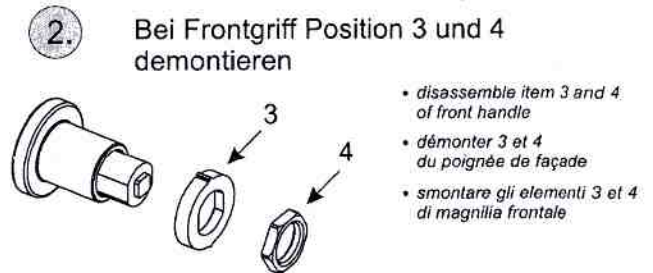

Frontgriff mit Schloss

- (GB) *Front handle with lock*
- (F) *Poignée de façade avec serrure*
- (I) *Magnilia frontale con lucchetto*