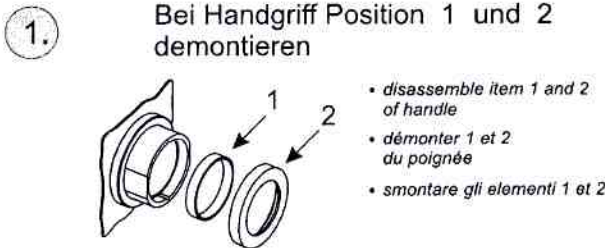

Frontgriff mit Schloss

- (GB) *Front handle with lock*
- (F) *Poignée de façade avec serrure*
- (I) *Magnilia frontale con lucchetto*