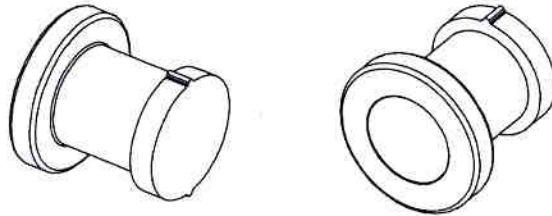

Montageanleitung

duco
system

Art.nr. 900094.0001

- 1 -

- Ⓒ assembly instructions
- Ⓕ instructions de montage
- Ⓘ istruzioni di montaggio

Frontgriff ohne Schloss

- Ⓒ Front handle without lock
- Ⓕ Poignée de façade sans serrure
- Ⓘ Magnilia frontale senza lucchetto