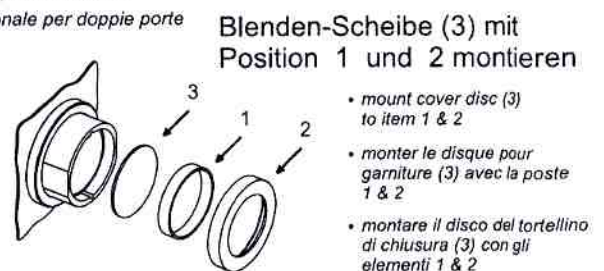

- (GB) *Cover add-on for double doors*
- (F) *Garniture additionnelle pour portes doubles*
- (I) *portellino di chiusura addizionale per doppie porte*

2.