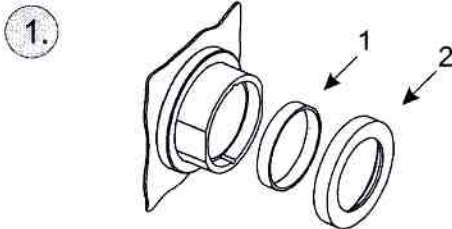

Bei Handgriff Position 1 und 2
demonstrieren

- disassemble item 1 and 2 of handle
- démonter 1 et 2 du poignée
- smontare gli elementi 1 et 2