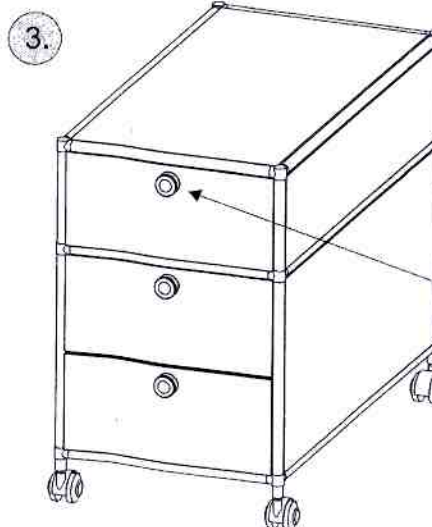

## Montage von Rollen und Griffen

- ⓐ Lock for drawer and doors
- ⓑ Serrure pour les tiroirs et les portes
- ⓒ Serratura per cassetti et porte

1. Drehteller bei Fuss-Stücken herausdrehen.

2. Rollen in Fuss-Stücke eindrehen.

# Montageanleitung

**duco**  
system

Art.nr. 900092.0001

- 1 -

- (GB) *assembly instructions*
- (F) *instructions de montage*
- (I) *istruzioni di montaggio*

Links oder Rechts anwendbar

- applicabile right or left
- utilisable à gauche ou à droite
- applicabile a destra o sinistra