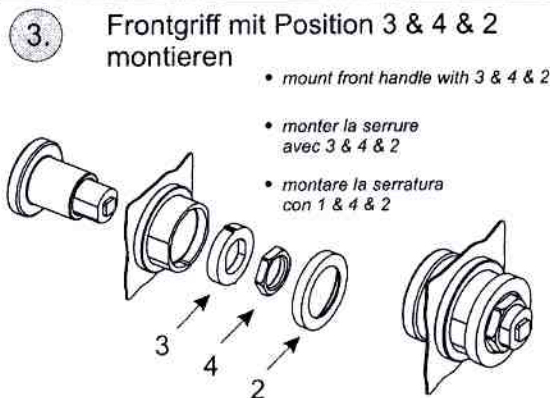

Frontgriff mit Schloss

- (GB) *Front handle with lock*
- (F) *Poignée de façade avec serrure*
- (I) *Magnilia frontale con lucchetto*