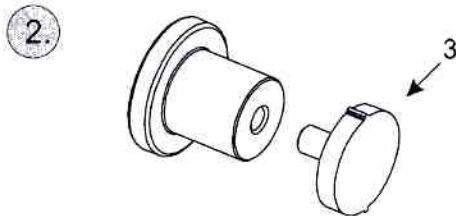

Montageanleitung

duco
system

Art.nr. 900094.0001

- 1 -

- Ⓒ assembly instructions
- Ⓕ instructions de montage
- Ⓘ istruzioni di montaggio

Frontgriff ohne Schloss

- Ⓒ Front handle without lock
- Ⓕ Poignée de façade sans serrure
- Ⓘ Magnilia frontale senza lucchetto

Bei Handgriff Position 1 und 2
demonstrieren

- disassemble item 1 and 2 of handle
- démonter 1 et 2 du poignée
- smontare gli elementi 1 et 2

Bei Frontgriff Position 3
demonstrieren

- disassemble item 3 of front handle
- démonter 3 du poignée de façade
- smontare gli elementi 3 di magnilia frontale

Frontgriff mit Position 3 & 2
montieren

- mount front handle with 3 & 2
- monter la serrure avec 3 & 2
- montare la serratura con 3 & 2