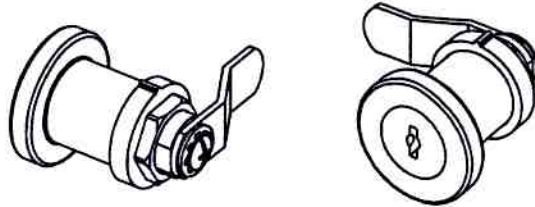

## Montage von Rollen und Griffen

- ⓐ Lock for drawer and doors
- ⓑ Serrure pour les tiroirs et les portes
- ⓒ Serratura per cassetti et porte

1. Drehteller bei Fuss-Stücken herausdrehen.

2. Rollen in Fuss-Stücke eindrehen.

Montage der Frontgriffe  
gemäss  
Montage-Anleitungen

900092.0001  
&  
900094.0001

# Montageanleitung

**duco**  
system

Art.nr. 900092.0001

- 1 -

- (GB) *assembly instructions*
- (F) *instructions de montage*
- (I) *istruzioni di montaggio*

Links oder Rechts anwendbar

- applicabile right or left
- utilisable à gauche ou à droite
- applicabile a destra o sinistra