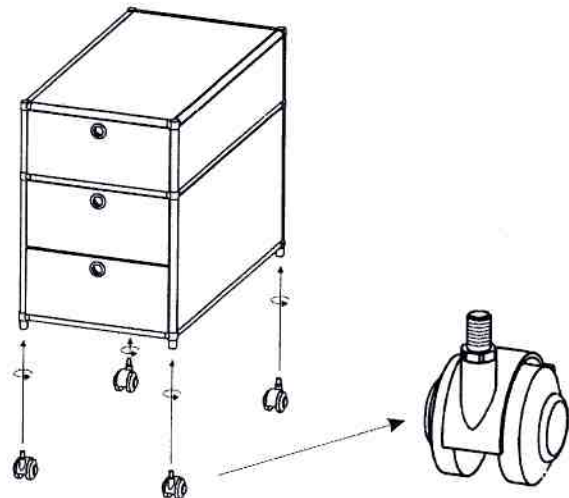

## Montage von Rollen und Griffen

- ⓐ Lock for drawer and doors
- ⓑ Serrure pour les tiroirs et les portes
- ⓒ Serratura per cassetti et porte

1. Drehteller bei Fuss-Stücken herausdrehen.

2. Rollen in Fuss-Stücke eindrehen.

# Montageanleitung

**duco**  
system

Art.nr. 900092.0001

- 1 -

- (GB) *assembly instructions*
- (F) *instructions de montage*
- (I) *istruzioni di montaggio*

Links oder Rechts anwendbar

- applicabile right or left
- utilisable à gauche ou à droite
- applicabile a destra o sinistra