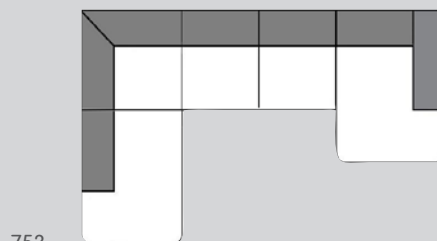

BROSCH

Polstermöbel

Entdecken
Sie das Sofa
BROSCH auf
micasa.ch

Sofa

203

303

Element Nr.	Artikel	Masse B x T x H	Preis	Preis	Preis
203	2er-Sofa	174 x 87 x 74 cm	1049.–	1079.–	1699.–
303	3er-Sofa	239 x 87 x 74 cm	1249.–	1279.–	1999.–

Ecksofa

500

501

504

505

752

753

Element Nr.	Artikel	Masse B x T x H	Preis	Preis	Preis
500/501	Ecksofa rechts/links, Stoff Poem, sand	238 x 150 x 74 cm	1249.–		
500	Ecksofa rechts aus 3er-Sofa und Recamière	238 x 150 x 74 cm	1549.–	1599.–	2499.–
501	Ecksofa links aus 3er-Sofa und Recamière	238 x 150 x 74 cm	1549.–	1599.–	2499.–
504	Ecksofa rechts aus 3er-Sofa und Ottomane	300 x 203 x 74 cm	1849.–	1899.–	3099.–
505	Ecksofa links aus 3er-Sofa und Ottomane	300 x 203 x 74 cm	1849.–	1899.–	3099.–
752	Ecksofa U-Form rechts aus Recamière, 2er-Sofa und Ottomane	300 x 203 x 74 cm	2349.–	2399.–	3799.–
753	Ecksofa U-Form links aus Recamière, 2er-Sofa und Ottomane	300 x 203 x 74 cm	2349.–	2399.–	3799.–

Lagerartikel

080

Element Nr.	Artikel	Masse B x T x H	Preis	Preis	Preis
080	Hocker	70 x 70 x 43 cm	379.–	399.–	619.–

Bezüge

Stoff Poem, 55.4% Polyester, 44.6% Polypropylen. 4057.507.xxx.xx

Lagerartikel, Ecksofa rechts, Element 500, 13 Sand: 4057.505.500.13