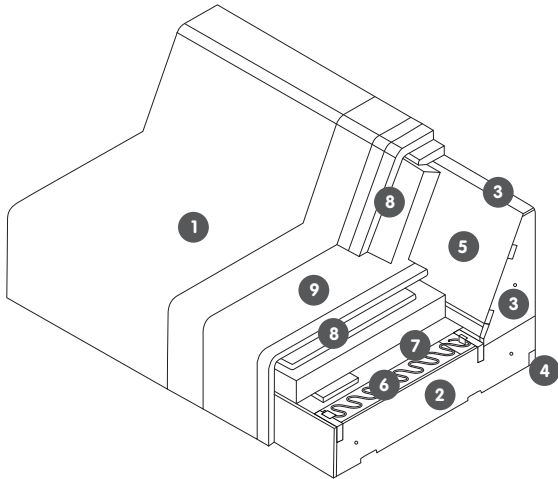

Polsteraufbau

- 1 Bezug
- 2 Sperrholzplatte
- 3 Spanplatte
- 4 Fichtenholz
- 5 Holzfaserplatte
- 6 Federung
- 7 Fibertex
- 8 Schaumstoff
- 9 Faservlies

Information Pflege

Um die Schönheit Ihres Sofas auf lange Zeit zu bewahren, sind eine regelmässige, vorbeugende Reinigung und Pflegemassnahmen sehr wichtig. In der Verkaufshilfe **«Pflegeprodukte»** von Micasa finden Sie diverse Pflegeprodukte sowie hilfreiche Pflegetipps.

Information

Sitztiefe: 56 cm, Sitzhöhe: 43 cm. Alle Massangaben in cm. Alle Masse sind ca.-Massen. Typenskizzen sind Symbole. Angaben sind nicht farbverbindlich. Preis- und Modelländerungen vorbehalten.

Version 02/2025.