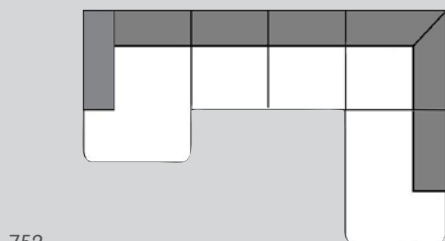

BROSCH

Polstermöbel

Entdecken
Sie das Sofa
BROSCH auf
micasa.ch

Sofa

203

303

Element Nr.	Artikel	Masse B x T x H	Preis	Preis	Preis
203	2er-Sofa	174 x 87 x 74 cm	1049.–	1079.–	1699.–
303	3er-Sofa	239 x 87 x 74 cm	1249.–	1279.–	1999.–

Ecksofa

500

501

504

505

752

753

Element Nr.	Artikel	Masse B x T x H	Preis	Preis	Preis
500/501	Ecksofa rechts/links, Stoff Poem, sand	238 x 150 x 74 cm	1249.–		
500	Ecksofa rechts aus 3er-Sofa und Recamière	238 x 150 x 74 cm	1549.–	1599.–	2499.–
501	Ecksofa links aus 3er-Sofa und Recamière	238 x 150 x 74 cm	1549.–	1599.–	2499.–
504	Ecksofa rechts aus 3er-Sofa und Ottomane	300 x 203 x 74 cm	1849.–	1899.–	3099.–
505	Ecksofa links aus 3er-Sofa und Ottomane	300 x 203 x 74 cm	1849.–	1899.–	3099.–
752	Ecksofa U-Form rechts aus Recamière, 2er-Sofa und Ottomane	300 x 203 x 74 cm	2349.–	2399.–	3799.–
753	Ecksofa U-Form links aus Recamière, 2er-Sofa und Ottomane	300 x 203 x 74 cm	2349.–	2399.–	3799.–

Lagerartikel

080

Element Nr.	Artikel	Masse B x T x H	Preis	Preis	Preis
080	Hocker	70 x 70 x 43 cm	379.–	399.–	619.–

Bezüge

Stoff Poem, 55.4% Polyester, 44.6% Polypropylen. 4057.507.xxx.xx

Lagerartikel, Ecksofa rechts, Element 500, 13 Sand: 4057.505.500.13