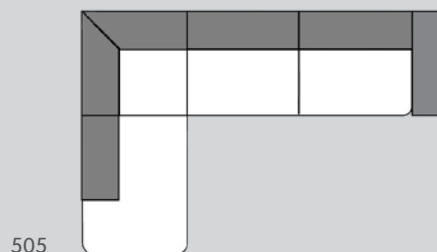

BROSCH

Polstermöbel

Entdecken
Sie das Sofa
BROSCH auf
micasa.ch

Sofa

203

303

Element Nr.	Artikel	Masse B x T x H	Preis	Preis	Preis
203	2er-Sofa	174 x 87 x 74 cm	1049.–	1079.–	1699.–
303	3er-Sofa	239 x 87 x 74 cm	1249.–	1279.–	1999.–

Ecksofa

500

501

504

505

752

753

Element Nr.	Artikel	Masse B x T x H	Preis	Preis	Preis
500/501	Ecksofa rechts/links, Stoff Poem, sand	238 x 150 x 74 cm	1249.–		
500	Ecksofa rechts aus 3er-Sofa und Recamière	238 x 150 x 74 cm	1549.–	1599.–	2499.–
501	Ecksofa links aus 3er-Sofa und Recamière	238 x 150 x 74 cm	1549.–	1599.–	2499.–
504	Ecksofa rechts aus 3er-Sofa und Ottomane	300 x 203 x 74 cm	1849.–	1899.–	3099.–
505	Ecksofa links aus 3er-Sofa und Ottomane	300 x 203 x 74 cm	1849.–	1899.–	3099.–
752	Ecksofa U-Form rechts aus Recamière, 2er-Sofa und Ottomane	300 x 203 x 74 cm	2349.–	2399.–	3799.–
753	Ecksofa U-Form links aus Recamière, 2er-Sofa und Ottomane	300 x 203 x 74 cm	2349.–	2399.–	3799.–

Lagerartikel

080

Element Nr.	Artikel	Masse B x T x H	Preis	Preis	Preis
080	Hocker	70 x 70 x 43 cm	379.–	399.–	619.–

Bezüge

Stoff Poem, 55.4% Polyester, 44.6% Polypropylen. 4057.507.xxx.xx

Lagerartikel, Ecksofa rechts, Element 500, 13 Sand: 4057.505.500.13