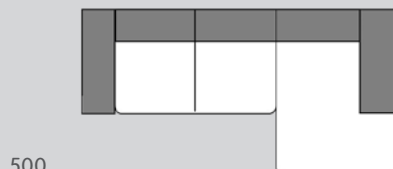

BROSCH

Polstermöbel

Entdecken
Sie das Sofa
BROSCH auf
micasa.ch

Sofa

203

303

Element Nr.	Artikel	Masse B x T x H	Preis	Preis	Preis
203	2er-Sofa	174 x 87 x 74 cm	1049.–	1079.–	1699.–
303	3er-Sofa	239 x 87 x 74 cm	1249.–	1279.–	1999.–

Ecksofa

500

501

504

505

752

753

Element Nr.	Artikel	Masse B x T x H	Preis	Preis	Preis
500/501	Ecksofa rechts/links, Stoff Poem, sand	238 x 150 x 74 cm	1249.–		
500	Ecksofa rechts aus 3er-Sofa und Recamière	238 x 150 x 74 cm	1549.–	1599.–	2499.–
501	Ecksofa links aus 3er-Sofa und Recamière	238 x 150 x 74 cm	1549.–	1599.–	2499.–
504	Ecksofa rechts aus 3er-Sofa und Ottomane	300 x 203 x 74 cm	1849.–	1899.–	3099.–
505	Ecksofa links aus 3er-Sofa und Ottomane	300 x 203 x 74 cm	1849.–	1899.–	3099.–
752	Ecksofa U-Form rechts aus Recamière, 2er-Sofa und Ottomane	300 x 203 x 74 cm	2349.–	2399.–	3799.–
753	Ecksofa U-Form links aus Recamière, 2er-Sofa und Ottomane	300 x 203 x 74 cm	2349.–	2399.–	3799.–

Lagerartikel

080

Element Nr.	Artikel	Masse B x T x H	Preis	Preis	Preis
080	Hocker	70 x 70 x 43 cm	379.–	399.–	619.–

Bezüge

Stoff Poem, 55.4% Polyester, 44.6% Polypropylen. 4057.507.xxx.xx

Lagerartikel, Ecksofa rechts, Element 500, 13 Sand: 4057.505.500.13