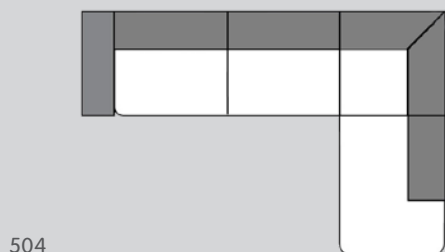

BROSCH

Polstermöbel

Entdecken
Sie das Sofa
BROSCH auf
micasa.ch

Sofa

203

303

Element Nr.	Artikel	Masse B x T x H	Preis	Preis	Preis
203	2er-Sofa	174 x 87 x 74 cm	1049.–	1079.–	1699.–
303	3er-Sofa	239 x 87 x 74 cm	1249.–	1279.–	1999.–

Ecksofa

500

501

504

505

752

753

Element Nr.	Artikel	Masse B x T x H	Preis	Preis	Preis
500/501	Ecksofa rechts/links, Stoff Poem, sand	238 x 150 x 74 cm	1249.–		
500	Ecksofa rechts aus 3er-Sofa und Recamière	238 x 150 x 74 cm	1549.–	1599.–	2499.–
501	Ecksofa links aus 3er-Sofa und Recamière	238 x 150 x 74 cm	1549.–	1599.–	2499.–
504	Ecksofa rechts aus 3er-Sofa und Ottomane	300 x 203 x 74 cm	1849.–	1899.–	3099.–
505	Ecksofa links aus 3er-Sofa und Ottomane	300 x 203 x 74 cm	1849.–	1899.–	3099.–
752	Ecksofa U-Form rechts aus Recamière, 2er-Sofa und Ottomane	300 x 203 x 74 cm	2349.–	2399.–	3799.–
753	Ecksofa U-Form links aus Recamière, 2er-Sofa und Ottomane	300 x 203 x 74 cm	2349.–	2399.–	3799.–

Lagerartikel

080

Element Nr.	Artikel	Masse B x T x H	Preis	Preis	Preis
080	Hocker	70 x 70 x 43 cm	379.–	399.–	619.–

Bezüge

Stoff Poem, 55.4% Polyester, 44.6% Polypropylen. 4057.507.xxx.xx

Lagerartikel, Ecksofa rechts, Element 500, 13 Sand: 4057.505.500.13