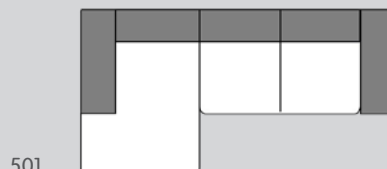

BROSCH

Polstermöbel

Entdecken
Sie das Sofa
BROSCH auf
micasa.ch

Sofa

203

303

Element Nr.	Artikel	Masse B x T x H	Preis	Preis	Preis
203	2er-Sofa	174 x 87 x 74 cm	1049.–	1079.–	1699.–
303	3er-Sofa	239 x 87 x 74 cm	1249.–	1279.–	1999.–

Ecksofa

500

501

504

505

752

753

Element Nr.	Artikel	Masse B x T x H	Preis	Preis	Preis
500/501	Ecksofa rechts/links, Stoff Poem, sand	238 x 150 x 74 cm	1249.–		
500	Ecksofa rechts aus 3er-Sofa und Recamière	238 x 150 x 74 cm	1549.–	1599.–	2499.–
501	Ecksofa links aus 3er-Sofa und Recamière	238 x 150 x 74 cm	1549.–	1599.–	2499.–
504	Ecksofa rechts aus 3er-Sofa und Ottomane	300 x 203 x 74 cm	1849.–	1899.–	3099.–
505	Ecksofa links aus 3er-Sofa und Ottomane	300 x 203 x 74 cm	1849.–	1899.–	3099.–
752	Ecksofa U-Form rechts aus Recamière, 2er-Sofa und Ottomane	300 x 203 x 74 cm	2349.–	2399.–	3799.–
753	Ecksofa U-Form links aus Recamière, 2er-Sofa und Ottomane	300 x 203 x 74 cm	2349.–	2399.–	3799.–

Lagerartikel

080

Element Nr.	Artikel	Masse B x T x H	Preis	Preis	Preis
080	Hocker	70 x 70 x 43 cm	379.–	399.–	619.–

Bezüge

Stoff Poem, 55.4% Polyester, 44.6% Polypropylen. 4057.507.xxx.xx

Lagerartikel, Ecksofa rechts, Element 500, 13 Sand: 4057.505.500.13