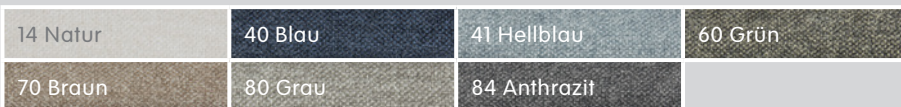

Lagerartikel, Ecksofa links, Element 501, 13 Sand: 4057.505.501.13

Stoff Melva, 100% Polyester. 4057.508.xxx.xx

Stoff Toscana, 95% PES, 5% PAC (Polyacethylen). 4058.724.xxx.xx

Stoff Storm, 100% Polyester. 4058.858.xxx.xx