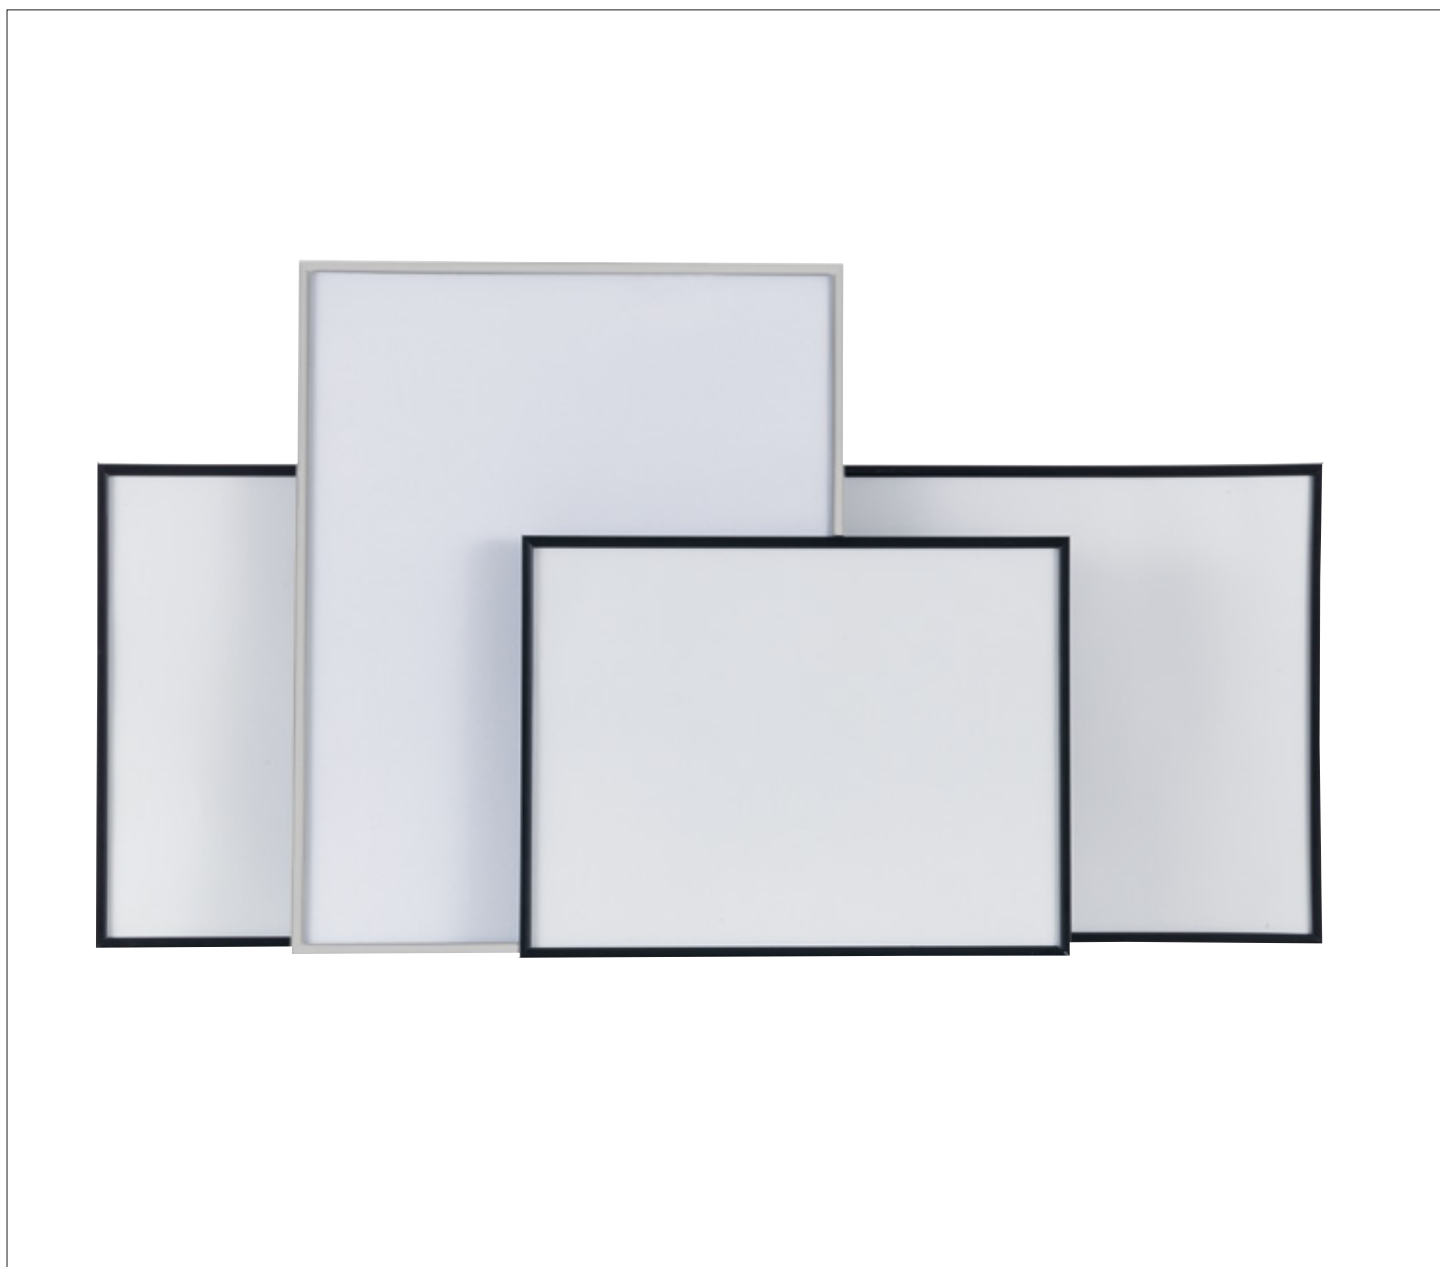

CORNICI INTERCAMBIABILI

interio

CORNICI INTERCAMBIABILI

Cornici intercambiabili in diversi colori, materiali e misure. Tutte le cornici intercambiabili hanno raccordi avvitati e sono pertanto molto stabili. Dimensioni in cm: larghezza x altezza. Con riserva di modifiche di prezzo e di modello. Tutti i prezzi in fr. In vendita esclusivamente da Interio.

PANAMA NERO

Alluminio, anodizzato,
vetro comune

18 x 24 cm	12.95	384002613108
21 x 29.7 cm (A4)	14.95	384002606875
24 x 30 cm	15.95	384002613205
30 x 30 cm	18.95	384002620322
30 x 40 cm	19.95	384002613302
40 x 50 cm	24.95	384002613506
42 x 59.4 cm (A2)	29.95	384002604101
50 x 70 cm	34.95	384002613700
59.4 x 84 cm (A1)	44.95	384002613807
70 x 100 cm	64.90	384002613904
90.5 x 128 cm*	129.00	384002613954

QUADROLINO BIANCO

Alluminio, vetro comune,
bordi levigati

18 x 24 cm	19.90	384006300000
21 x 29.7 cm (A4)	22.90	384006400000
24 x 30 cm	24.90	384006500000
30 x 30 cm	29.90	384006600000
30 x 40 cm	32.90	384006700000
40 x 50 cm	42.90	384006800000
42 x 59.4 cm (A2)	44.90	384015800000
50 x 70 cm	52.90	384006900000
59.4 x 84 cm (A1)	64.90	384007000000
70 x 100 cm	79.90	384007100000
90.5 x 128 cm*	129.00	384007200000