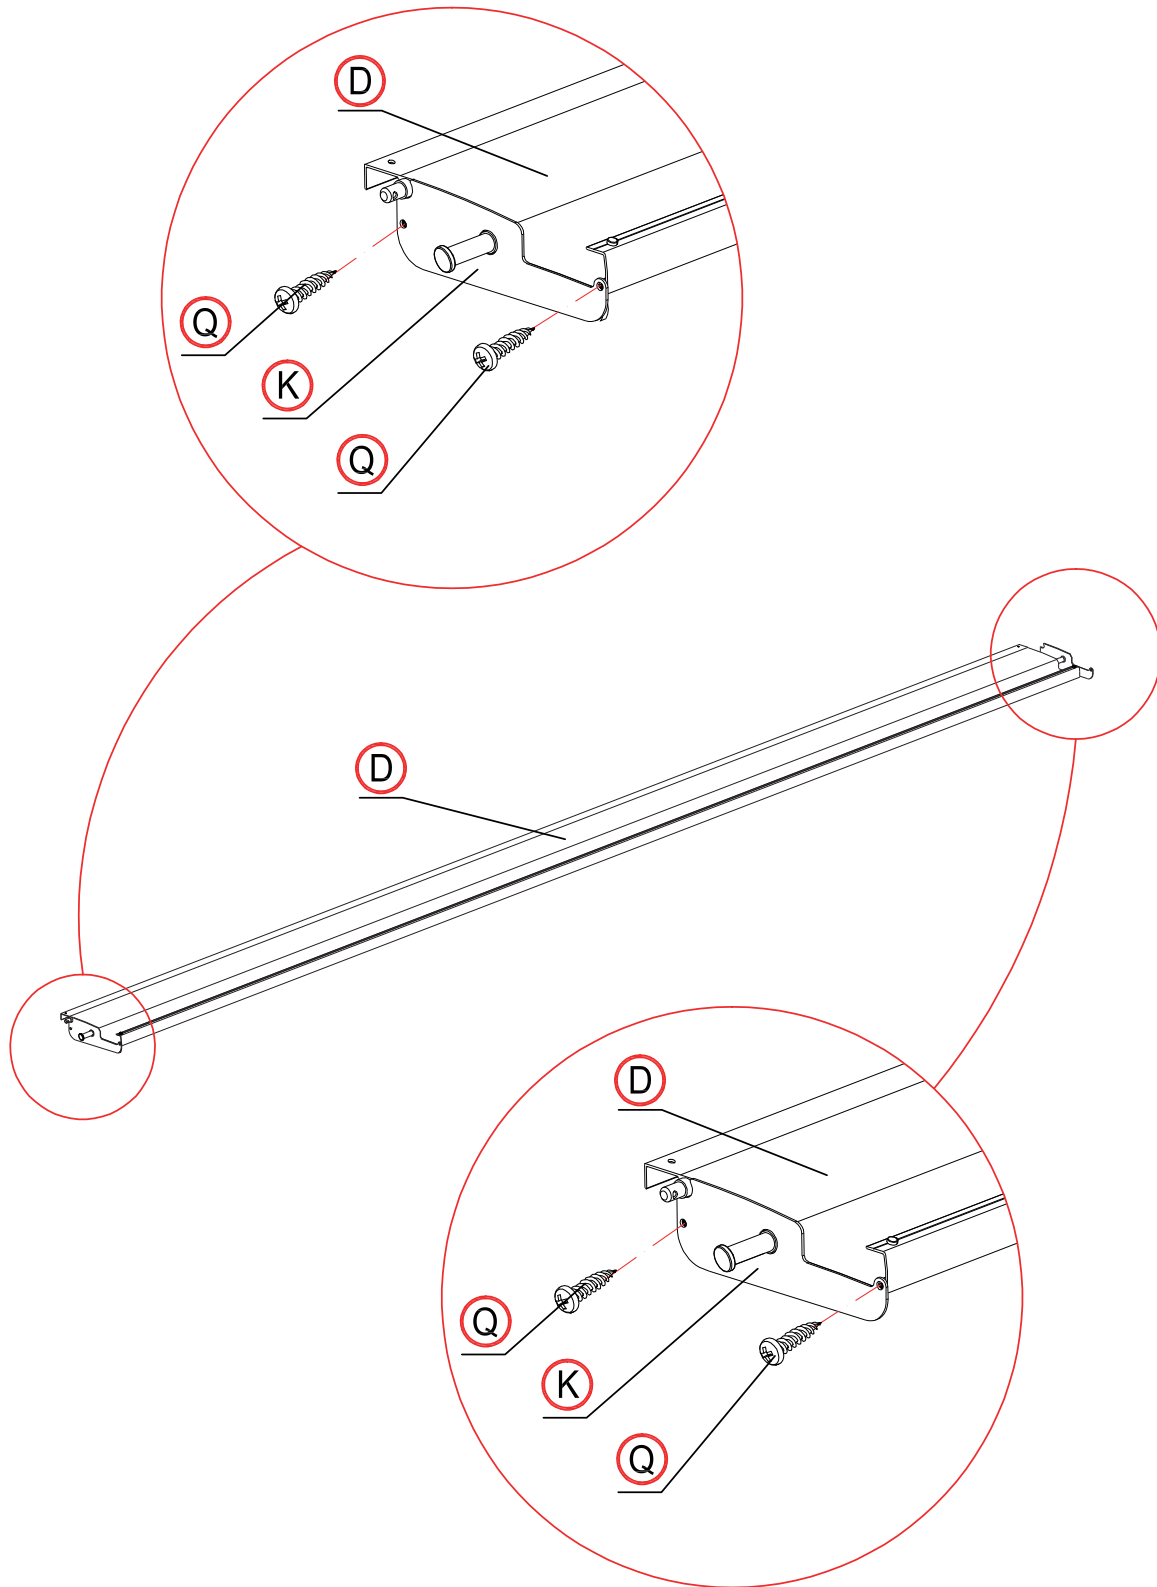

REF	PICTURE	QTY
A		4PCS
B1		1PC
B2		1PC
C		2PCS
D		19PCS
G		1PC
H		1PC

REF	PICTURE	QTY
I		4PCS
J		4PCS
K		39PCS
L		1PC
M		40PCS
N		4PCS
O		24PCS
P	 M5x12mm	80PCS
Q	 4.2x25mm	80PCS

REF	PICTURE	QTY
R	 5.5x19mm	12PCS
S		23PCS
V		1PC
W		16PCS
X		1PC
Y		2PCS

Helm
Casque
Casco

Messband
Mètre ruban
Nastro di misura

Boherschrauber
Perceuse-visseuse
Cacciavite a trapano

Leiter
Echelle
Scala

1

2

×1 time

×18 times