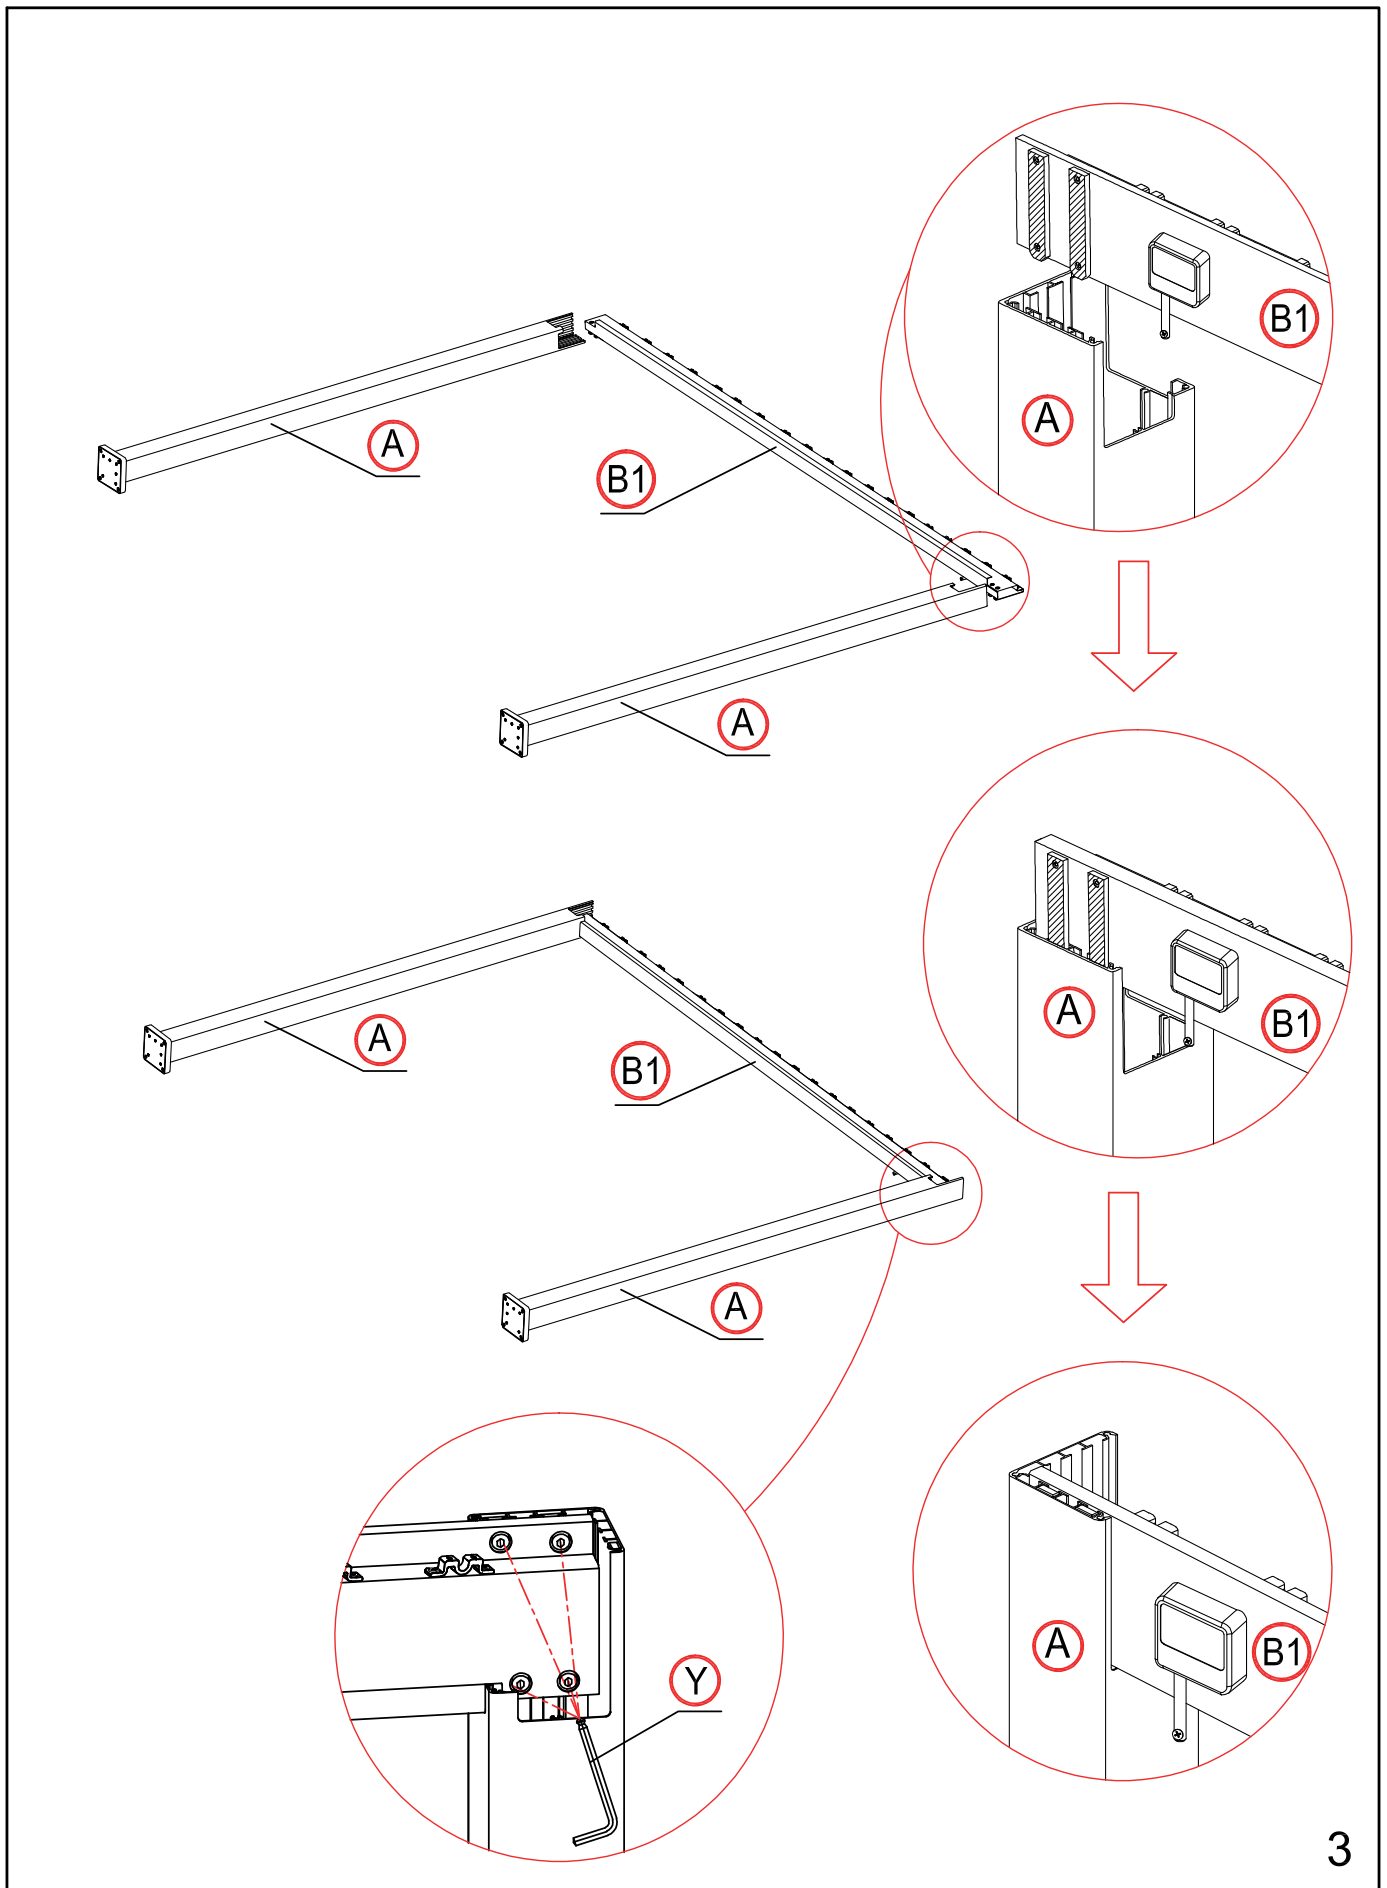

Helm
Casque
Casco

Messband
Mètre ruban
Nastro di misura

Boherschrauber
Perceuse-visseuse
Cacciavite a trapano

Leiter
Echelle
Scala

1

2

×1 time

×18 times