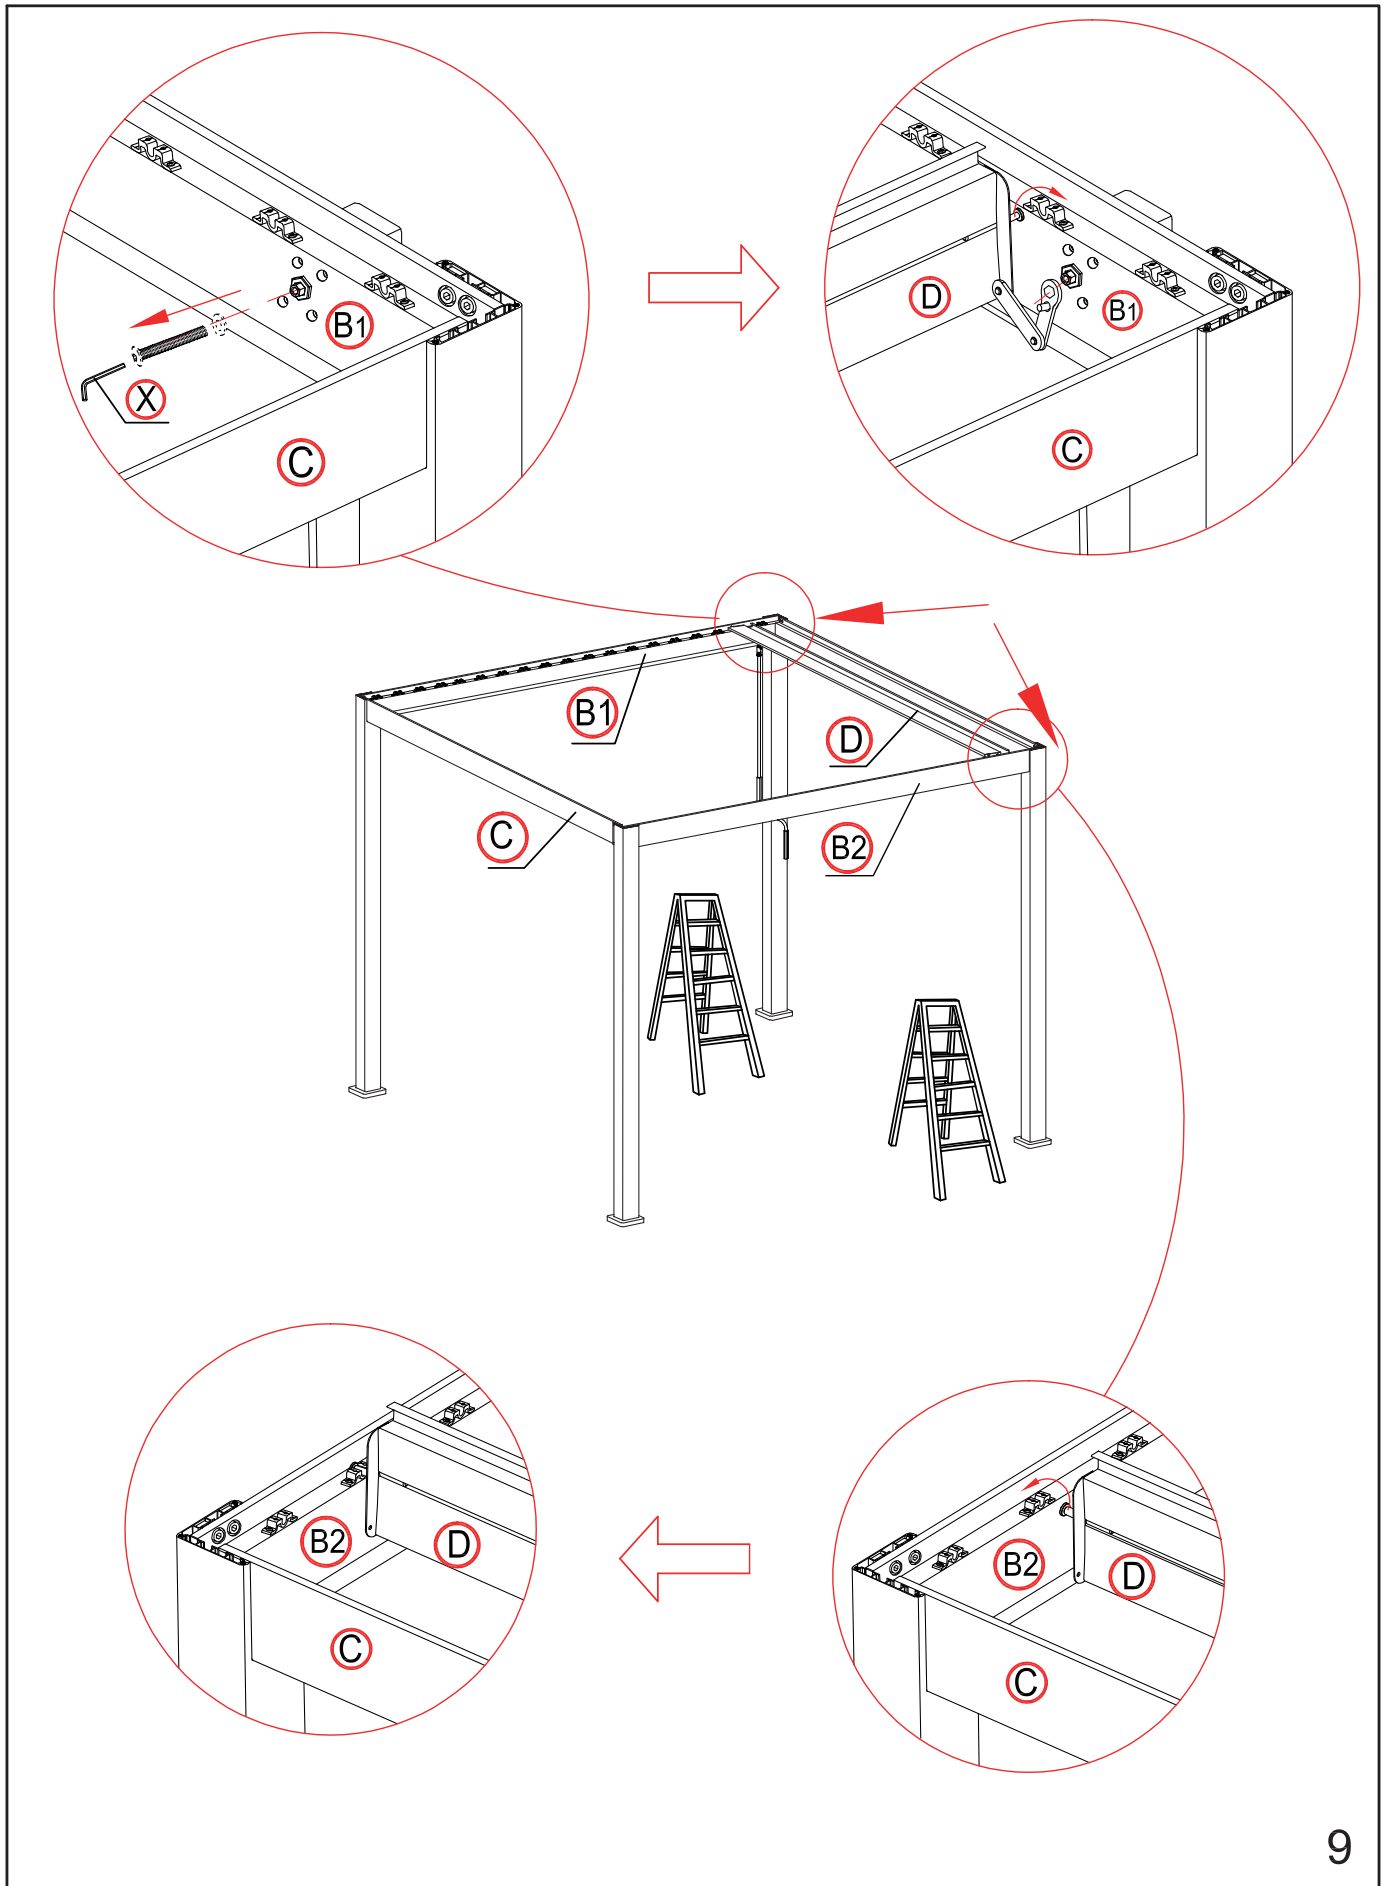

Helm
Casque
Casco

Messband
Mètre ruban
Nastro di misura

Boherschrauber
Perceuse-visseuse
Cacciavite a trapano

Leiter
Echelle
Scala

1

2

×1 time

×18 times

Die Blende vertikal ausrichten.
Aligner l'écran verticalement.
Allineare l'apertura verticalmente.

×4 times

16

×4 times

17