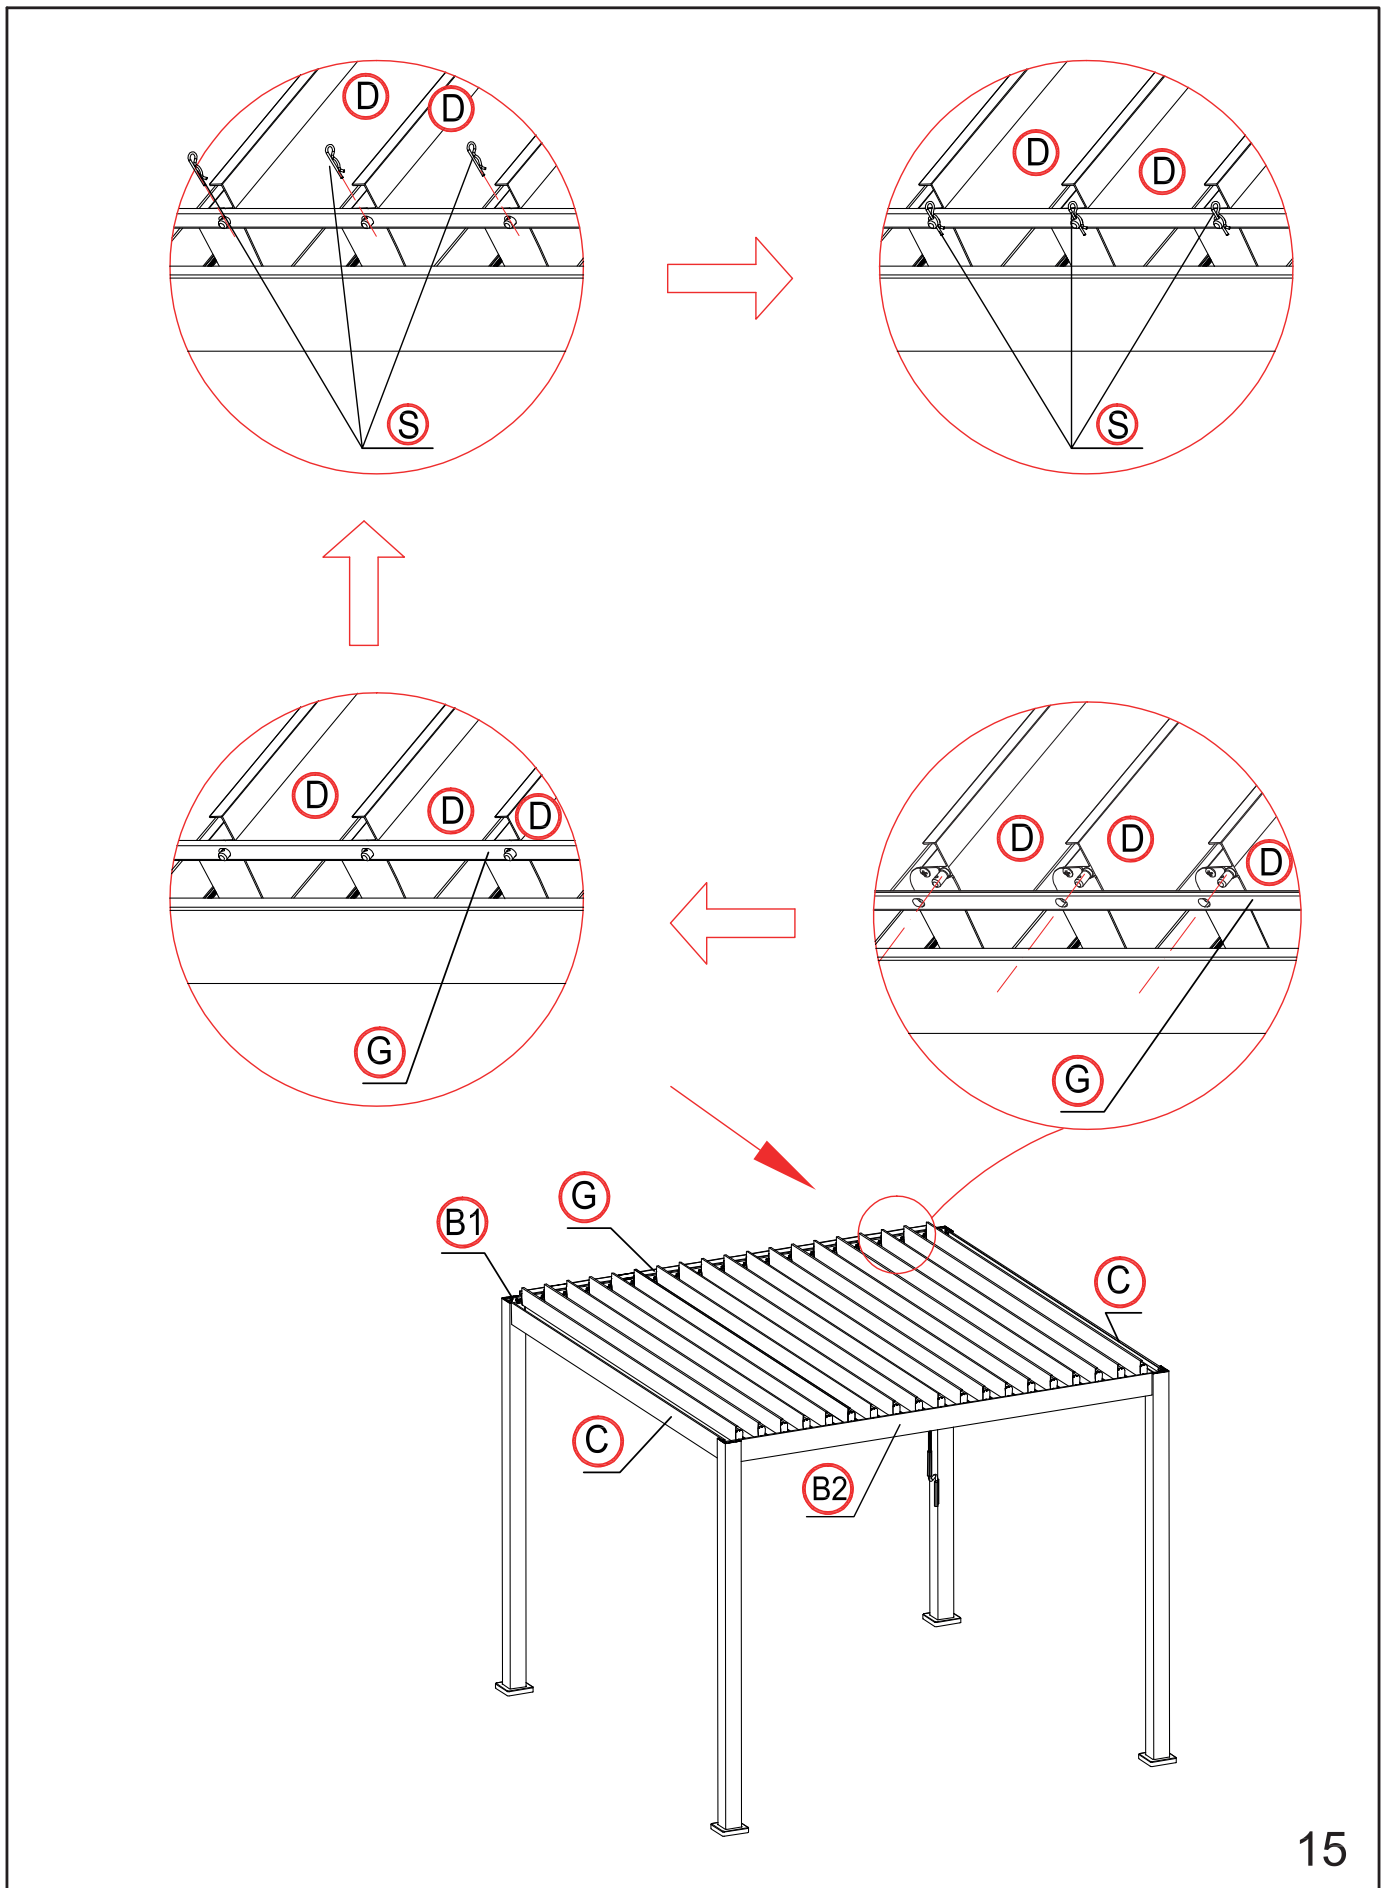

Helm
Casque
Casco

Messband
Mètre ruban
Nastro di misura

Boherschrauber
Perceuse-visseuse
Cacciavite a trapano

Leiter
Echelle
Scala

1

2

×1 time

×18 times

Die Blende vertikal ausrichten.
Aligner l'écran verticalement.
Allineare l'apertura verticalmente.

×4 times

16

×4 times

17