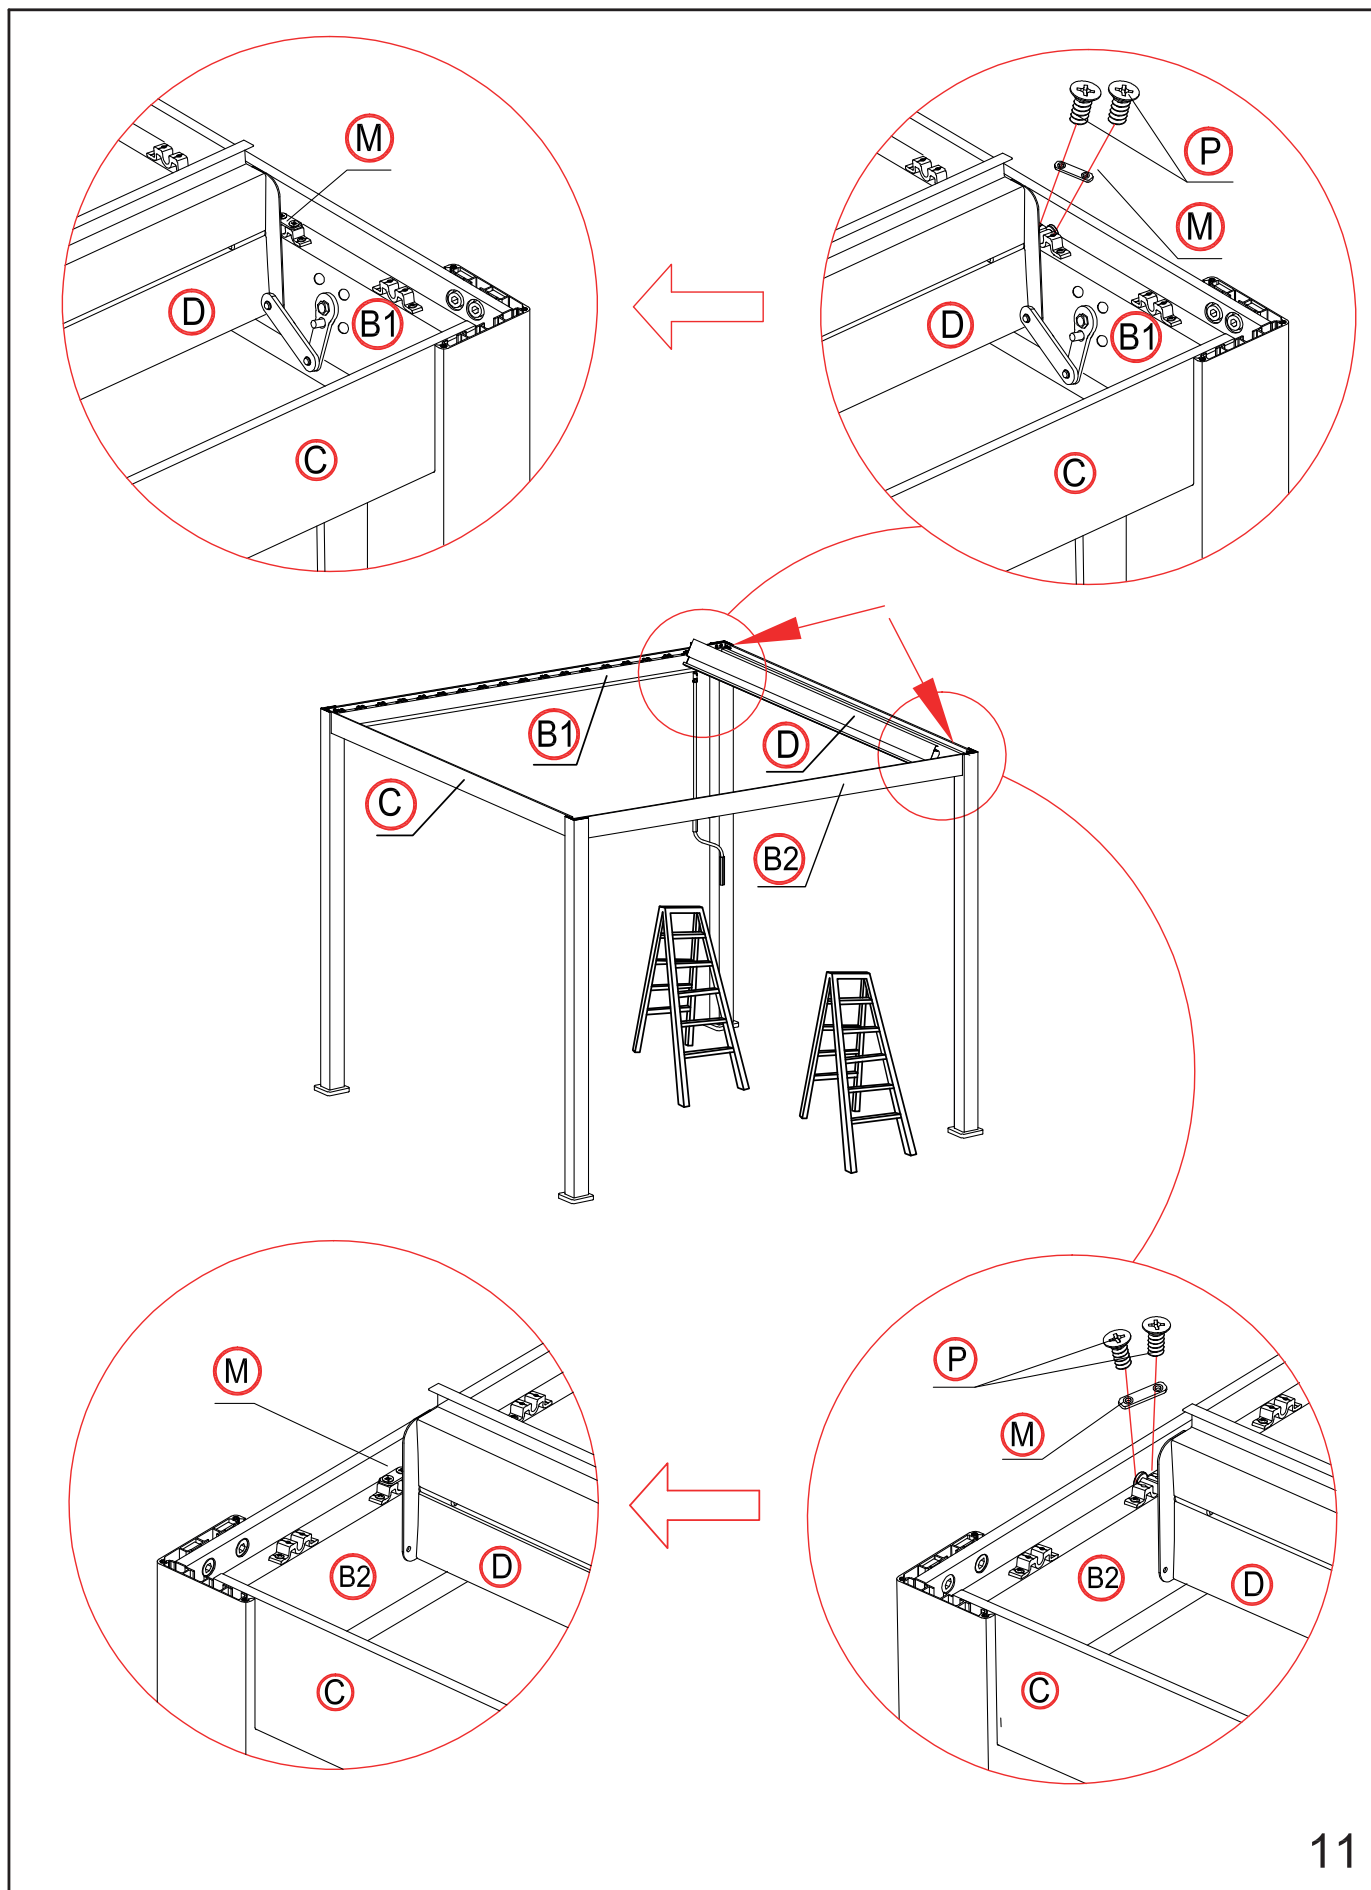

Helm
Casque
Casco

Messband
Mètre ruban
Nastro di misura

Boherschrauber
Perceuse-visseuse
Cacciavite a trapano

Leiter
Echelle
Scala

1

2

×1 time

×18 times