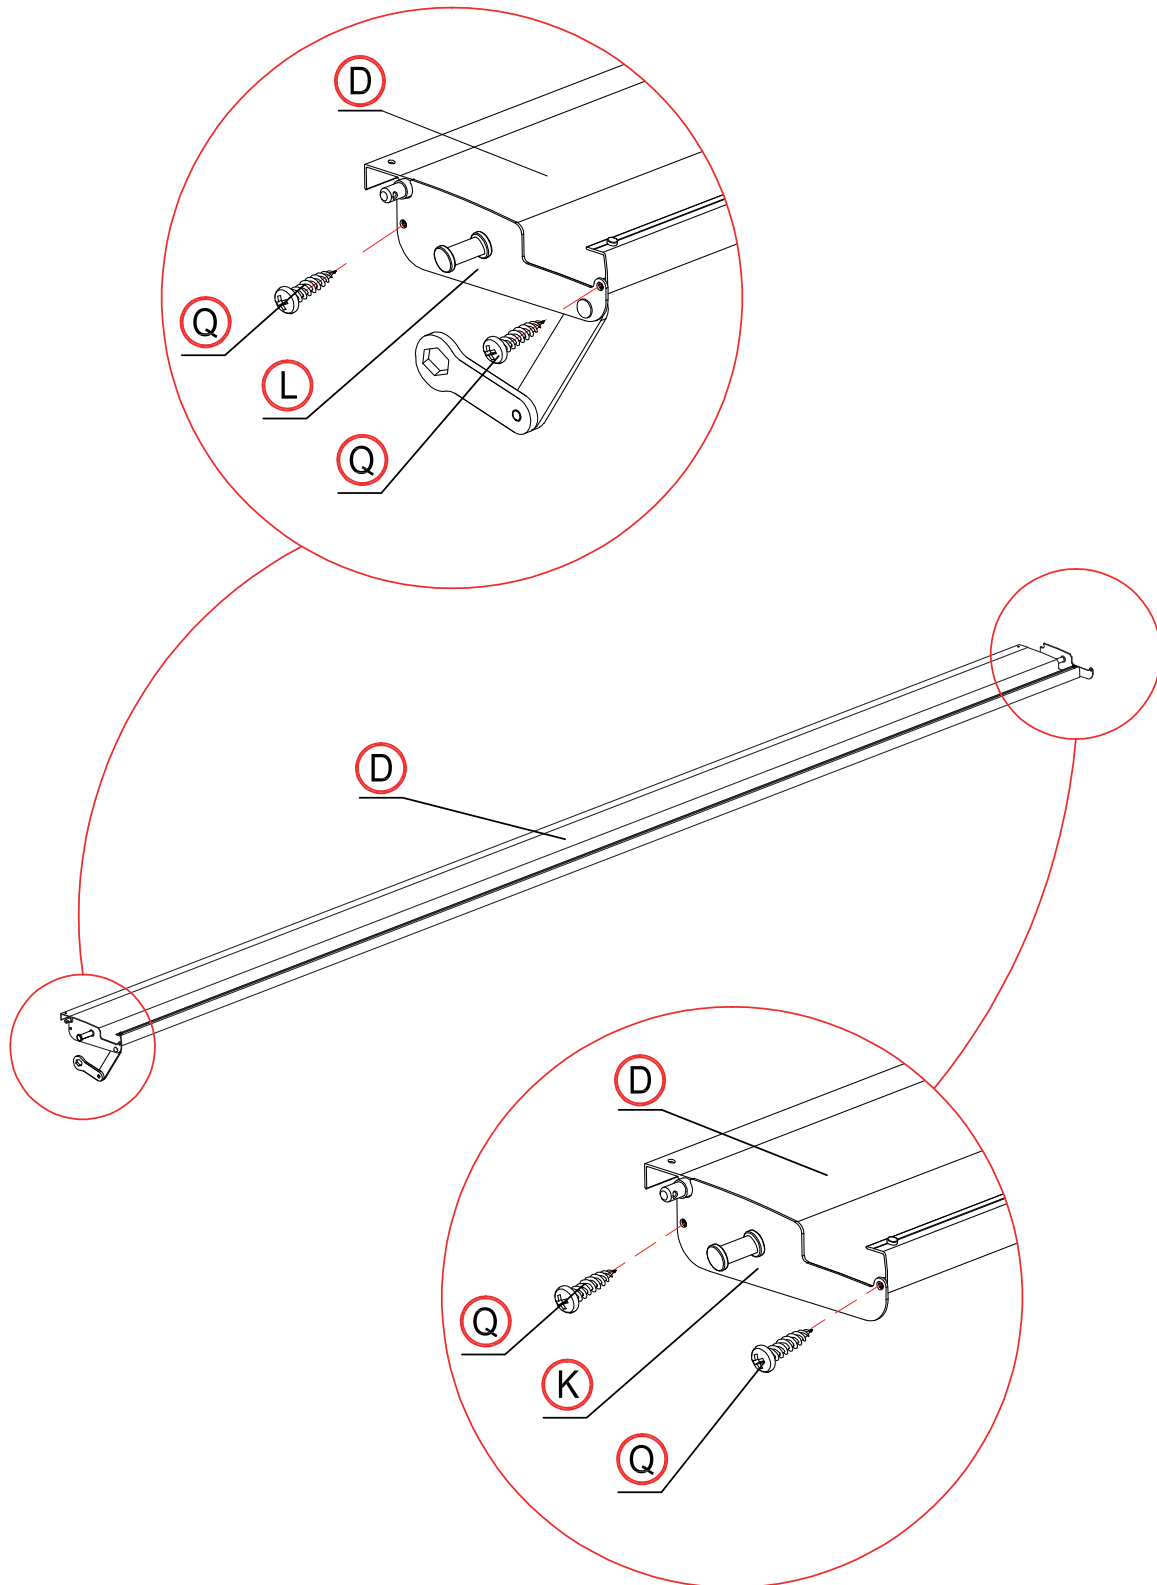

REF	PICTURE	QTY
A		4PCS
B1		1PC
B2		1PC
C		2PCS
D		19PCS
G		1PC
H		1PC

REF	PICTURE	QTY
I		4PCS
J		4PCS
K		39PCS
L		1PC
M		40PCS
N		4PCS
O		24PCS
P	 M5x12mm	80PCS
Q	 4.2x25mm	80PCS

REF	PICTURE	QTY
R	 5.5x19mm	12PCS
S		23PCS
V		1PC
W		16PCS
X		1PC
Y		2PCS

Helm
Casque
Casco

Messband
Mètre ruban
Nastro di misura

Boherschrauber
Perceuse-visseuse
Cacciavite a trapano

Leiter
Echelle
Scala

1

2

×1 time

×18 times