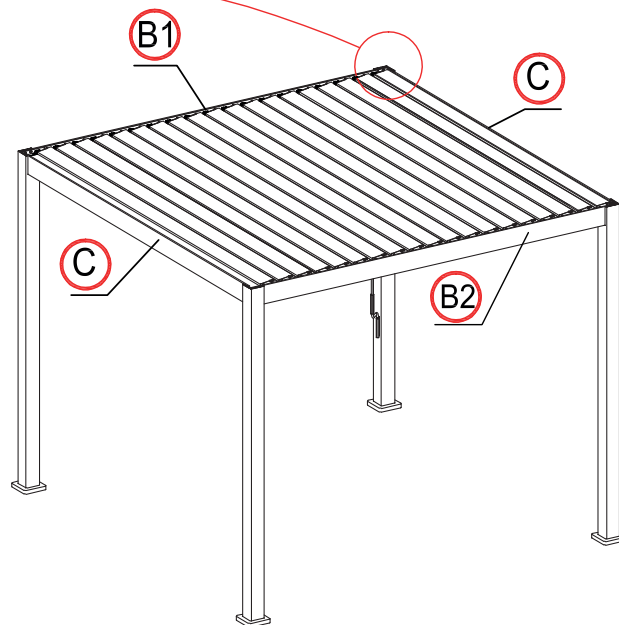

×4 times

16

×4 times