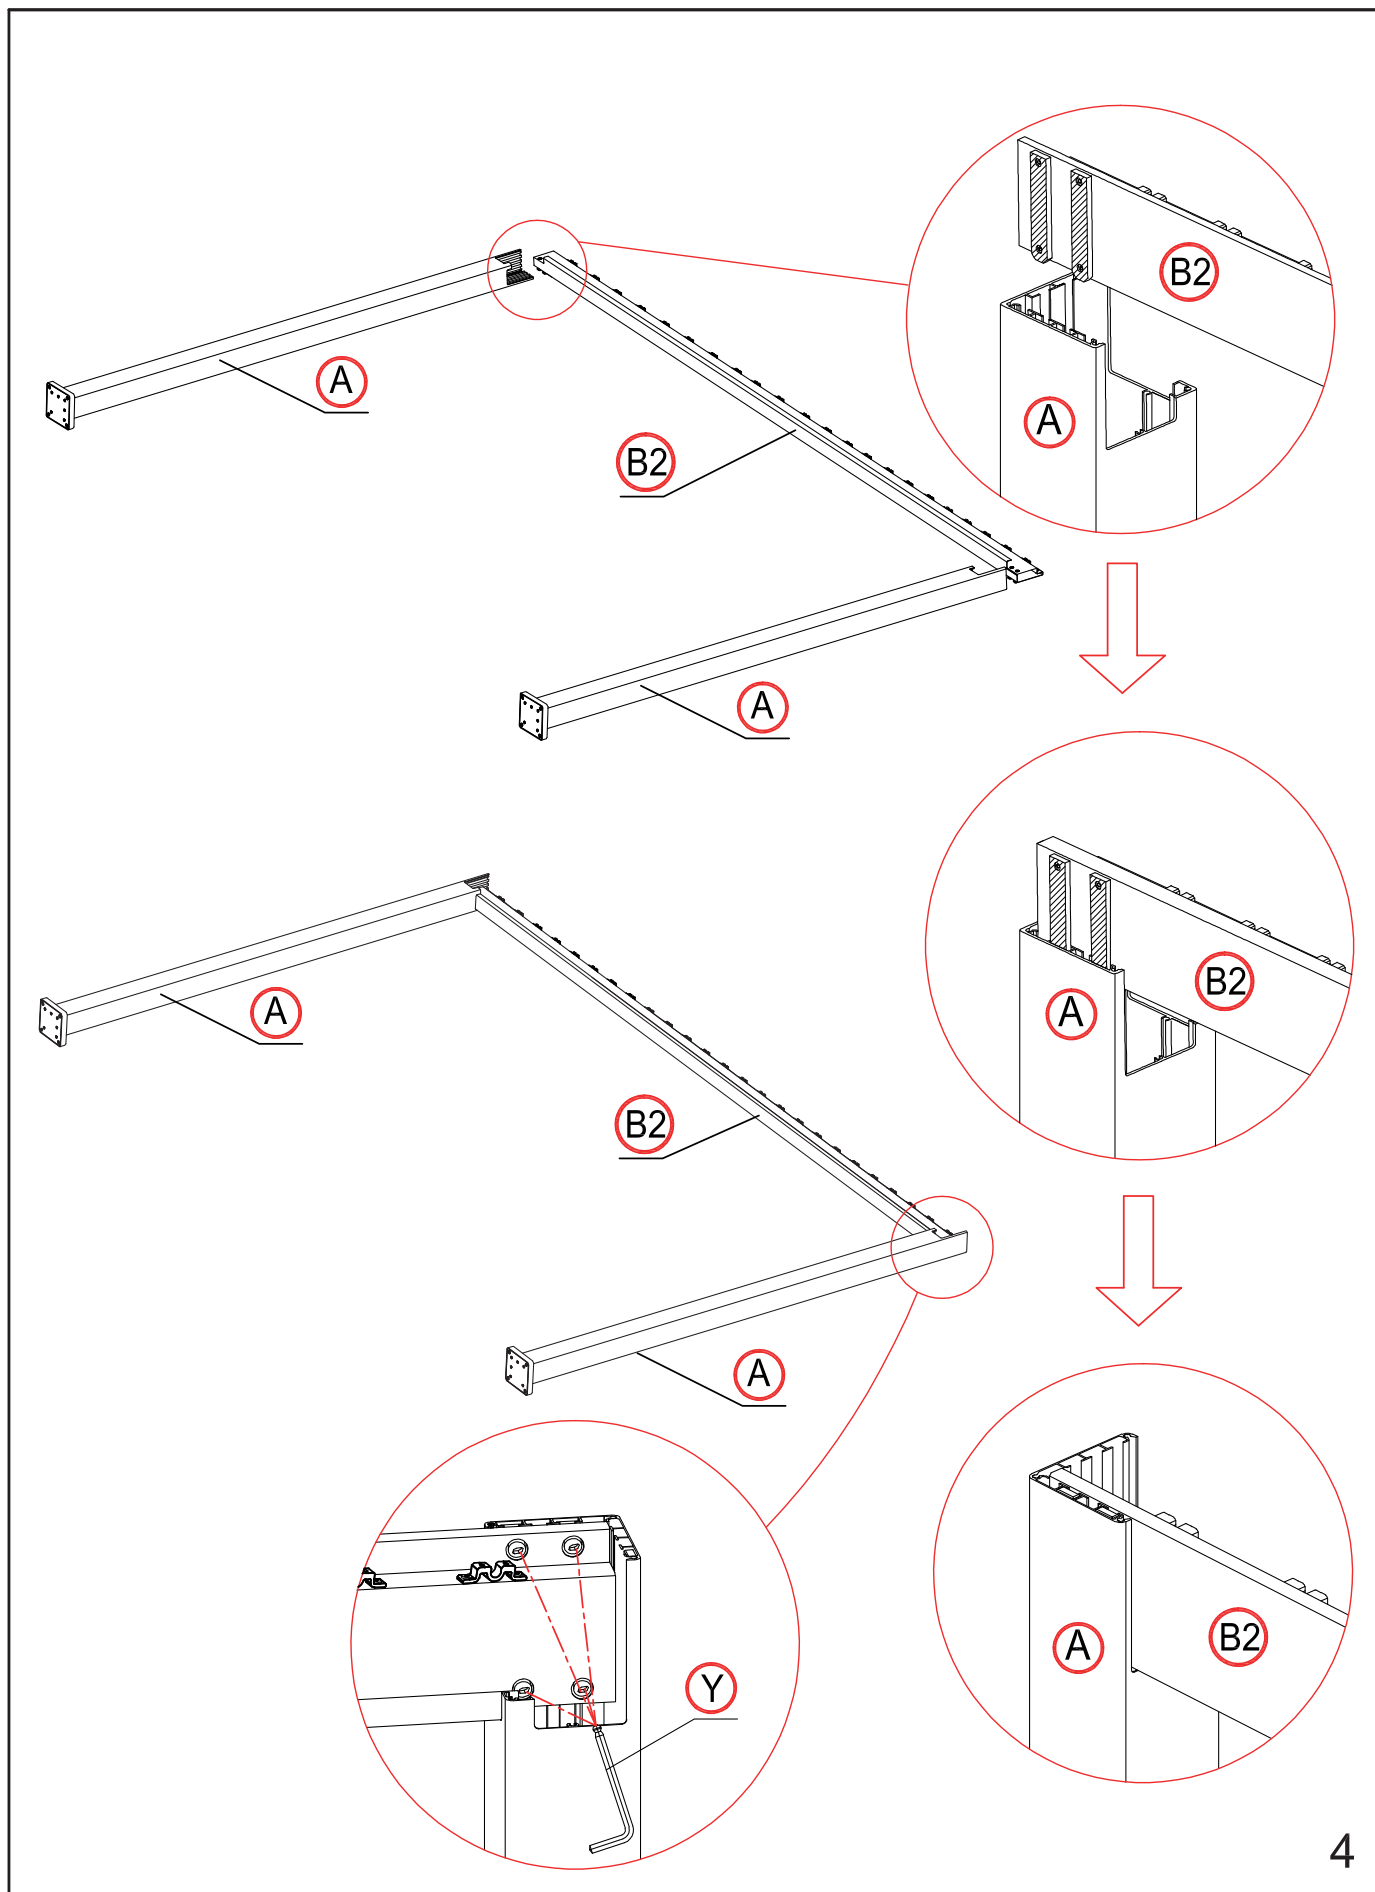

Helm
Casque
Casco

Messband
Mètre ruban
Nastro di misura

Boherschrauber
Perceuse-visseuse
Cacciavite a trapano

Leiter
Echelle
Scala

1

2

×1 time

×18 times

Die Blende vertikal ausrichten.
Aligner l'écran verticalement.
Allineare l'apertura verticalmente.

×4 times

16

×4 times

17