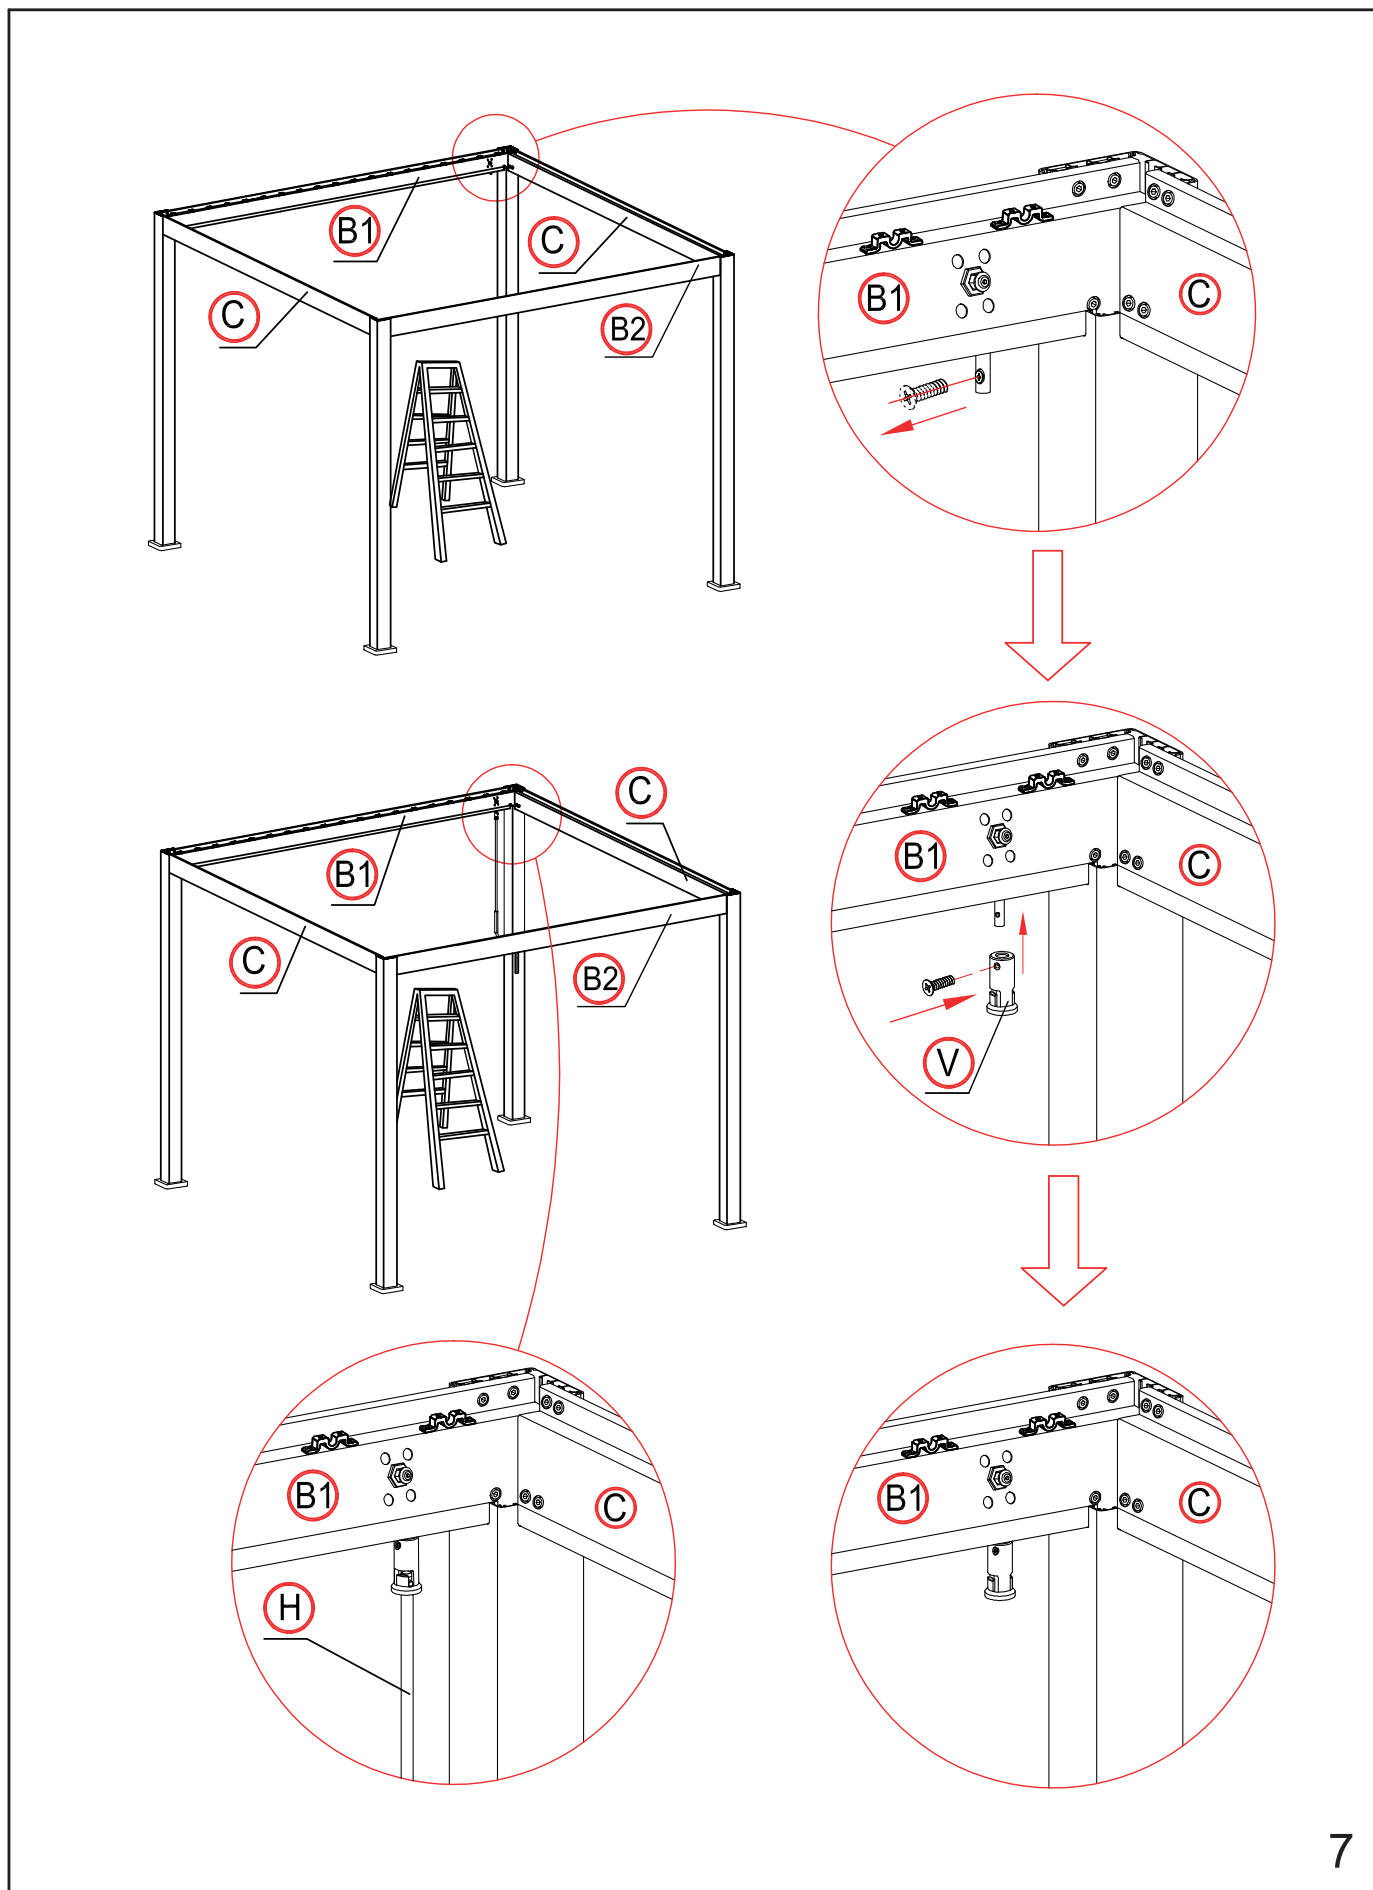

Helm
Casque
Casco

Messband
Mètre ruban
Nastro di misura

Boherschrauber
Perceuse-visseuse
Cacciavite a trapano

Leiter
Echelle
Scala

1

2

×1 time

×18 times

Die Blende vertikal ausrichten.
Aligner l'écran verticalement.
Allineare l'apertura verticalmente.

×4 times

16

×4 times

17