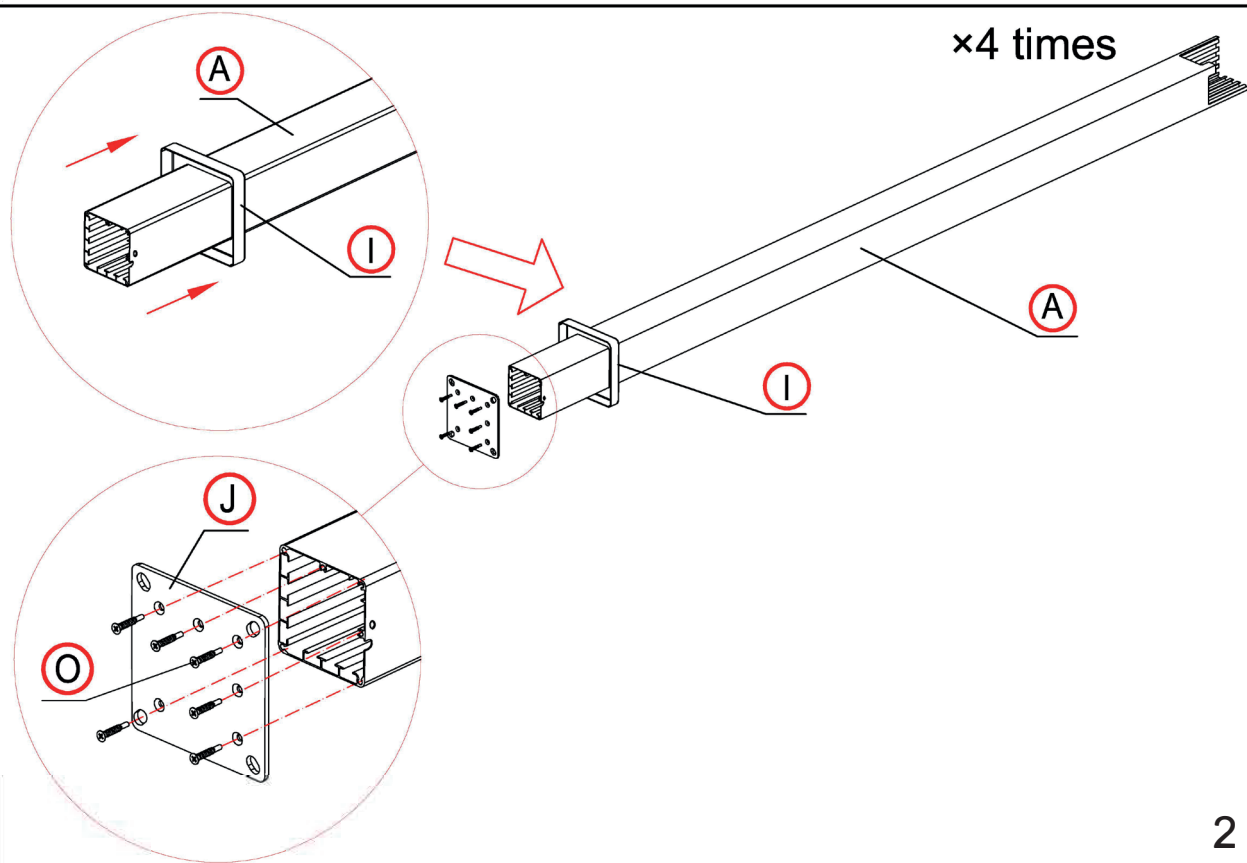

Helm
Casque
Casco

Messband
Mètre ruban
Nastro di misura

Boherschrauber
Perceuse-visseuse
Cacciavite a trapano

Leiter
Echelle
Scala

1

2

×1 time

×18 times

Die Blende vertikal ausrichten.
Aligner l'écran verticalement.
Allineare l'apertura verticalmente.

×4 times

16

×4 times

17