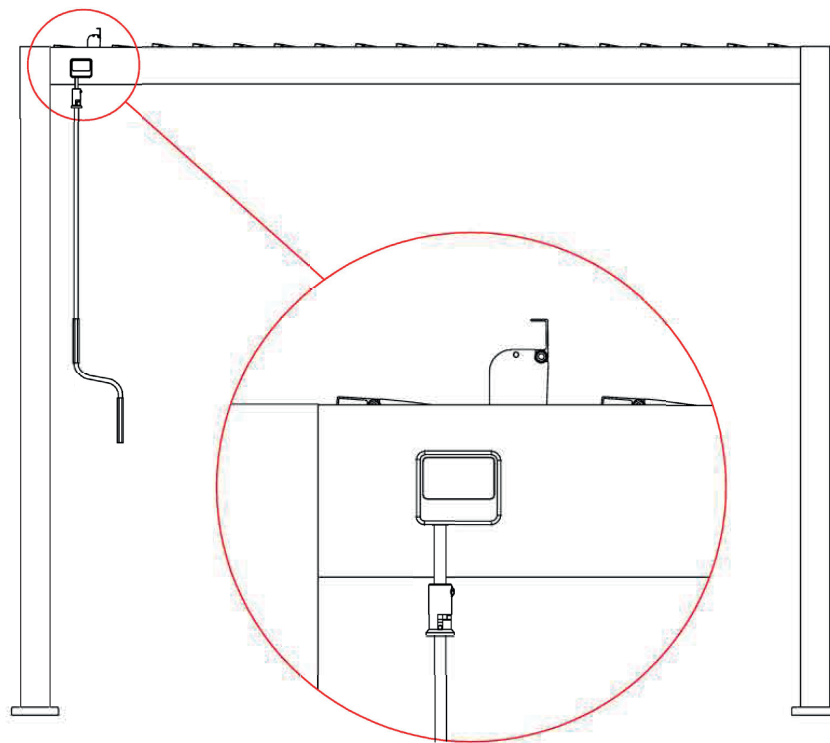

Helm
Casque
Casco

Messband
Mètre ruban
Nastro di misura

Boherschrauber
Perceuse-visseuse
Cacciavite a trapano

Leiter
Echelle
Scala

1

2

×1 time

×18 times

Die Blende vertikal ausrichten.
Aligner l'écran verticalement.
Allineare l'apertura verticalmente.

×4 times

16

×4 times

17