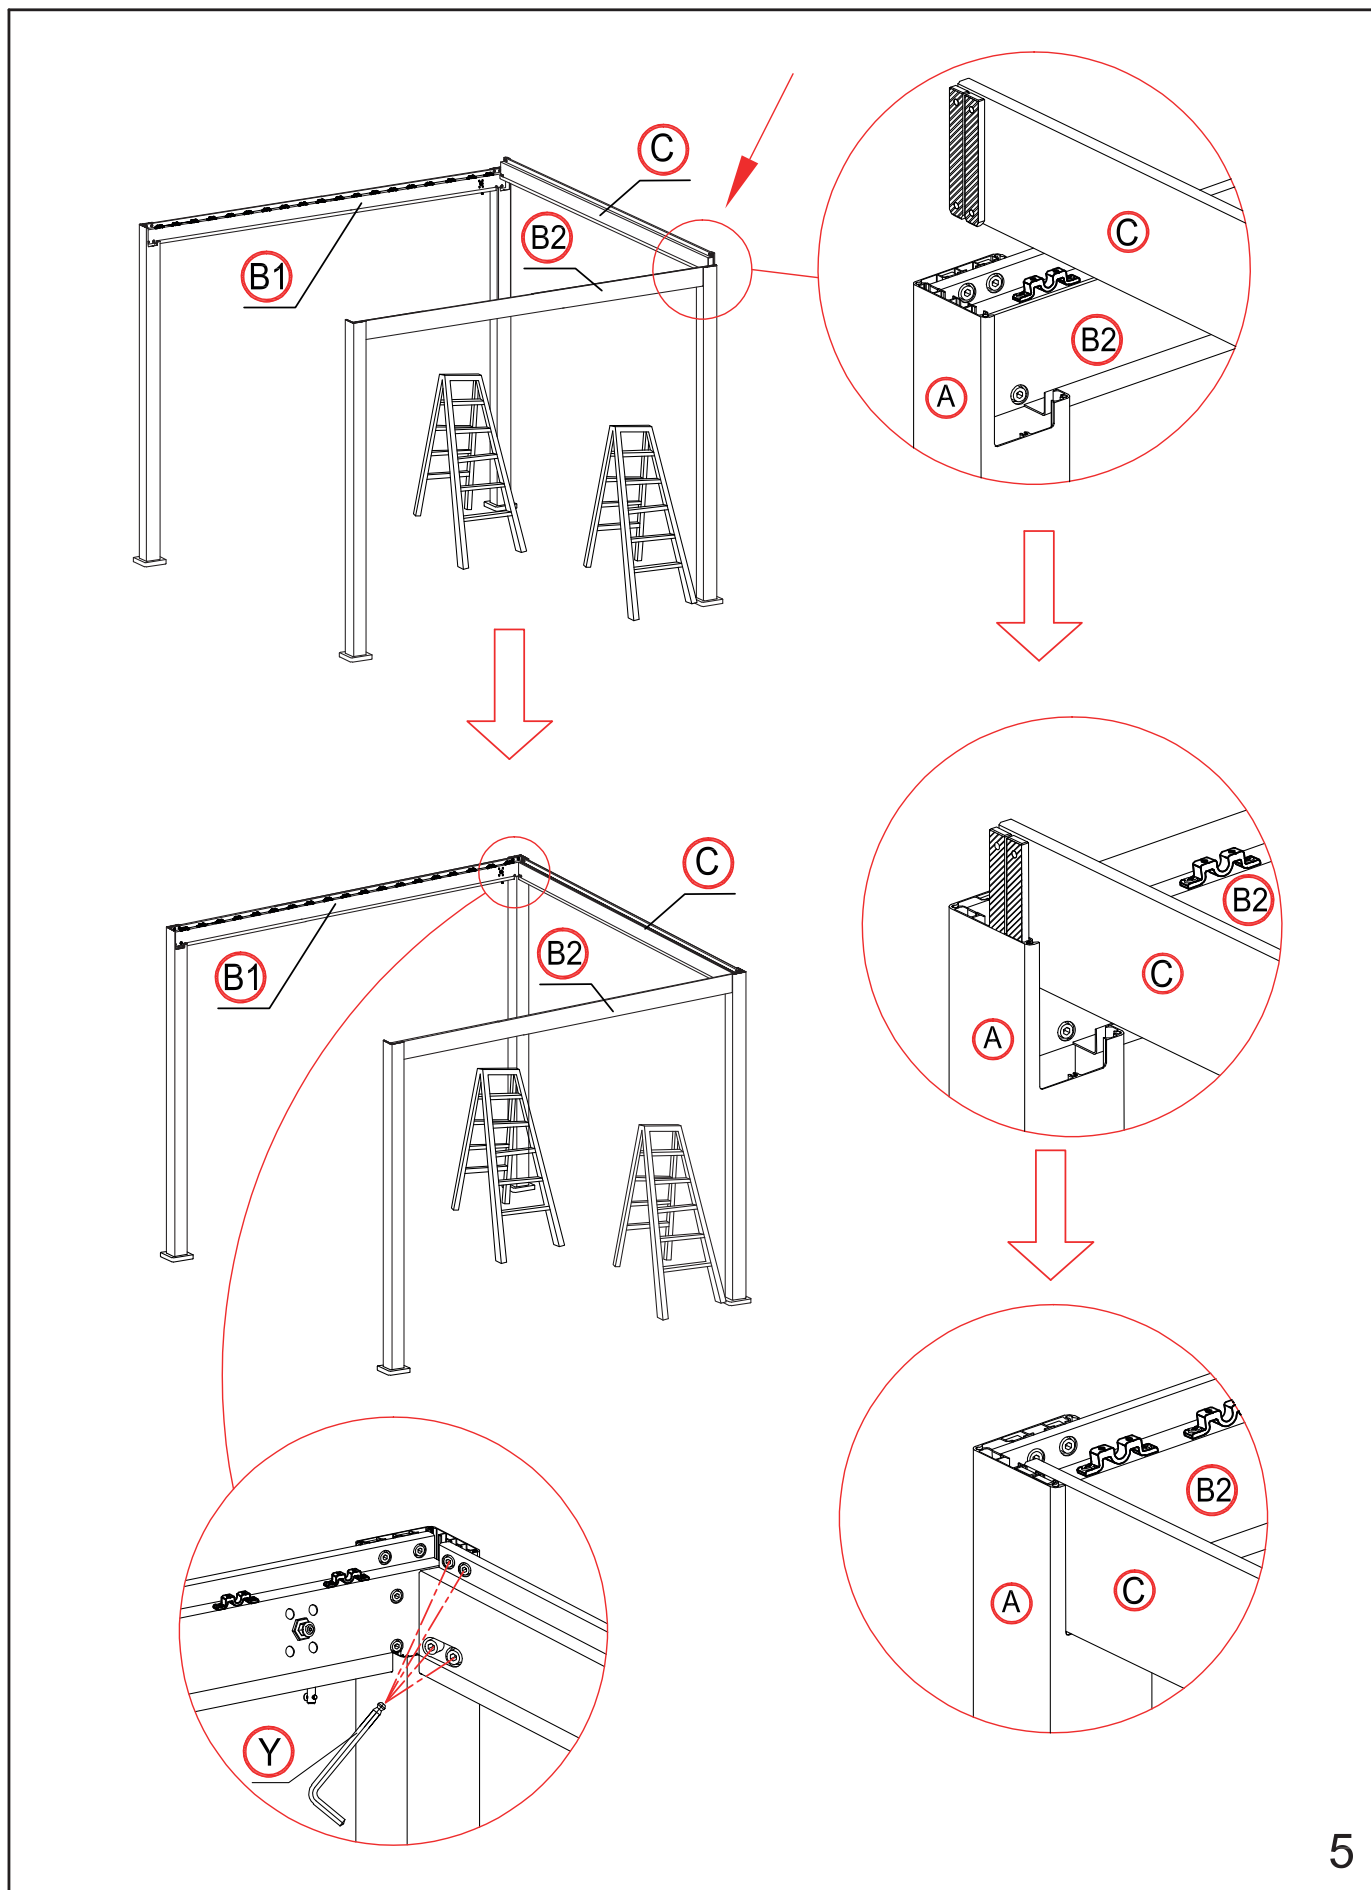

Helm
Casque
Casco

Messband
Mètre ruban
Nastro di misura

Boherschrauber
Perceuse-visseuse
Cacciavite a trapano

Leiter
Echelle
Scala

1

2

×1 time

×18 times

Die Blende vertikal ausrichten.
Aligner l'écran verticalement.
Allineare l'apertura verticalmente.

×4 times

16

×4 times

17