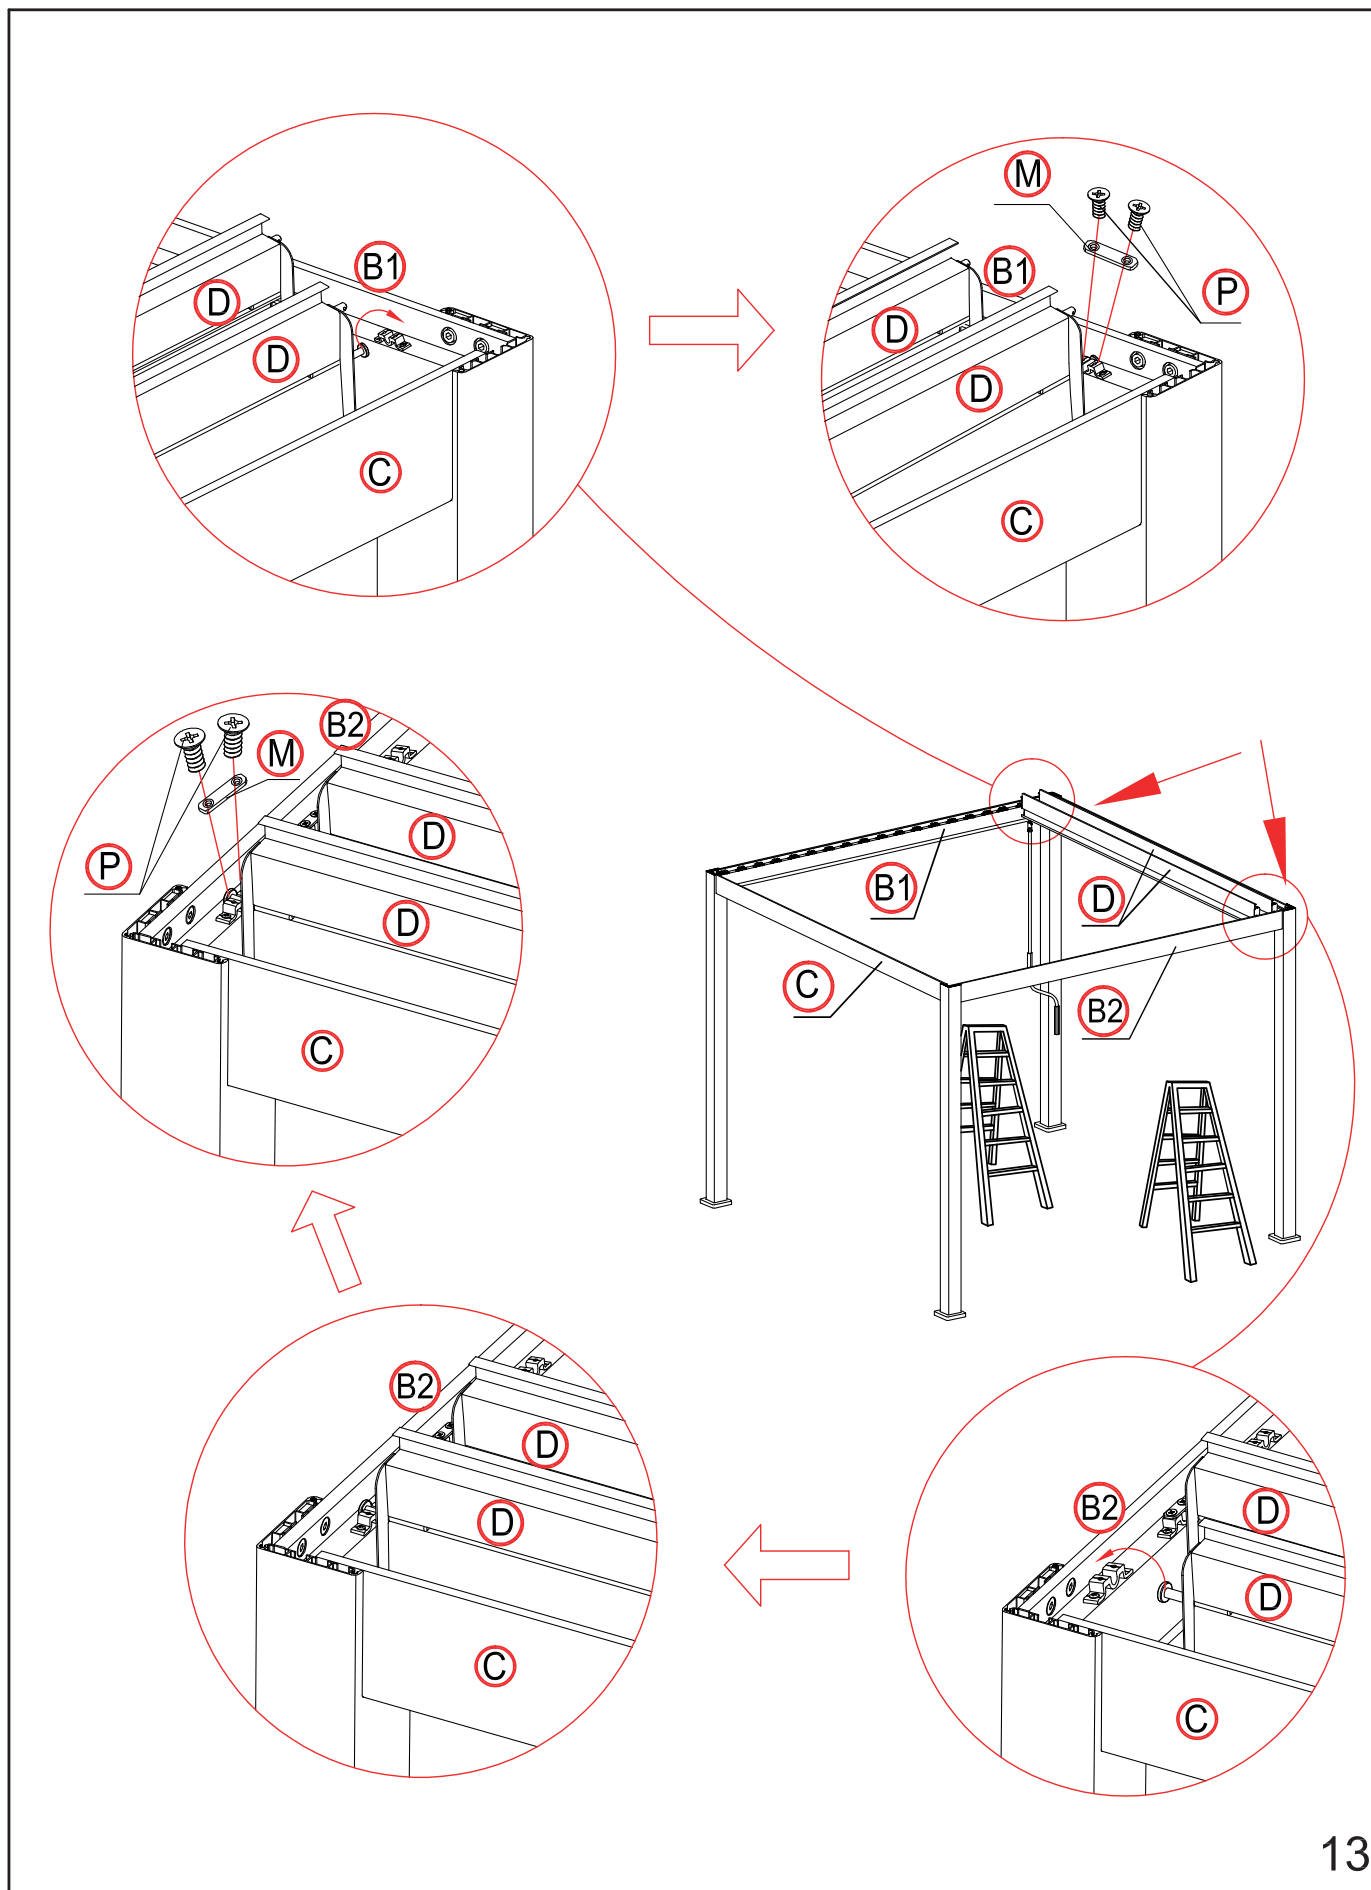

Helm
Casque
Casco

Messband
Mètre ruban
Nastro di misura

Boherschrauber
Perceuse-visseuse
Cacciavite a trapano

Leiter
Echelle
Scala

1

2

×1 time

×18 times

Die Blende vertikal ausrichten.
Aligner l'écran verticalement.
Allineare l'apertura verticalmente.

×4 times

16

×4 times

17