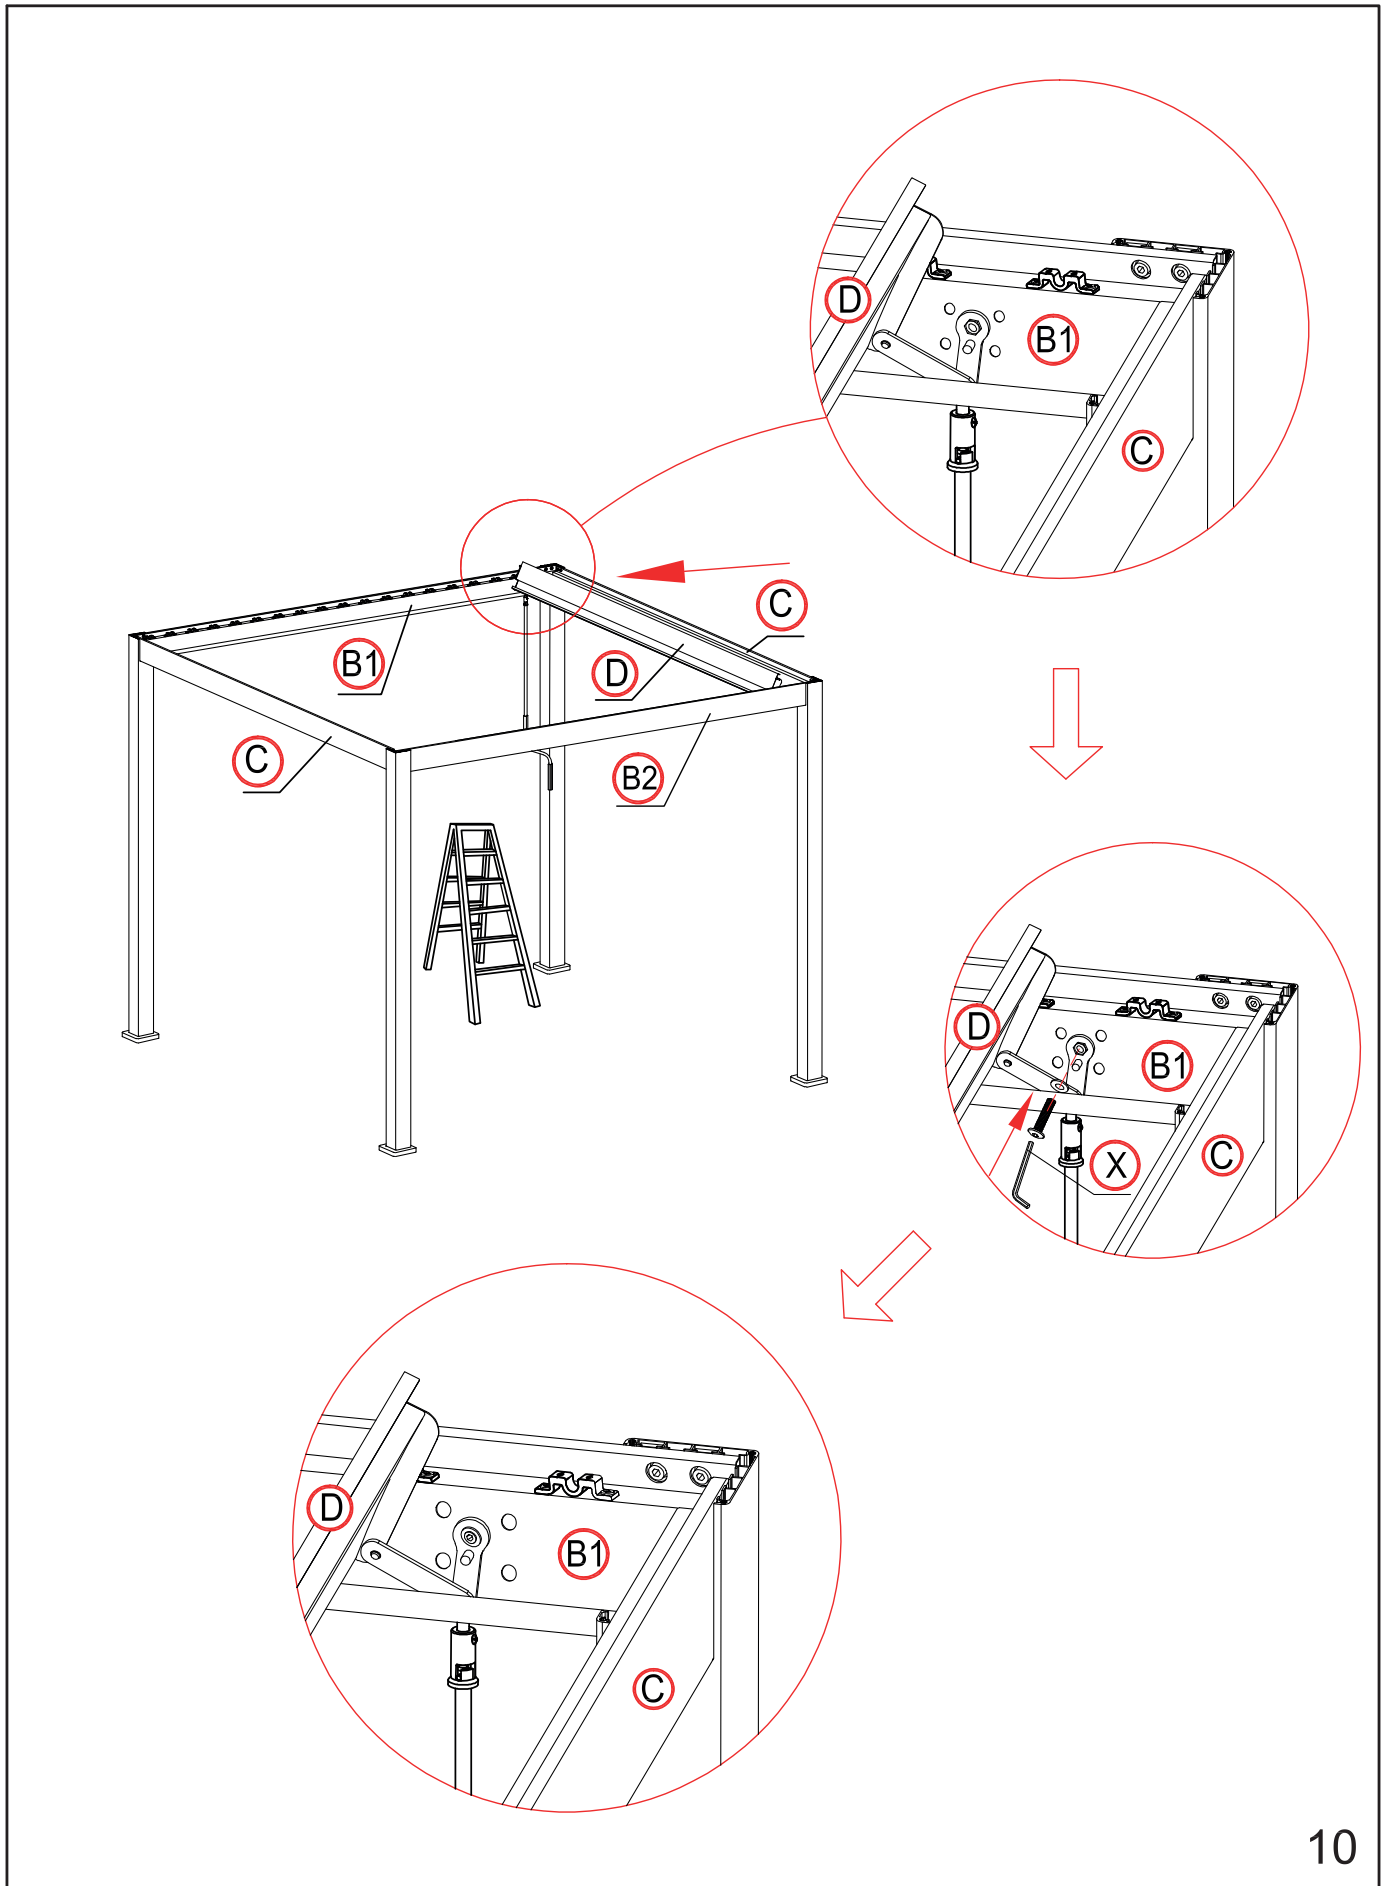

Helm
Casque
Casco

Messband
Mètre ruban
Nastro di misura

Boherschrauber
Perceuse-visseuse
Cacciavite a trapano

Leiter
Echelle
Scala

1

2

×1 time

×18 times

Die Blende vertikal ausrichten.
Aligner l'écran verticalement.
Allineare l'apertura verticalmente.

×4 times

16

×4 times

17