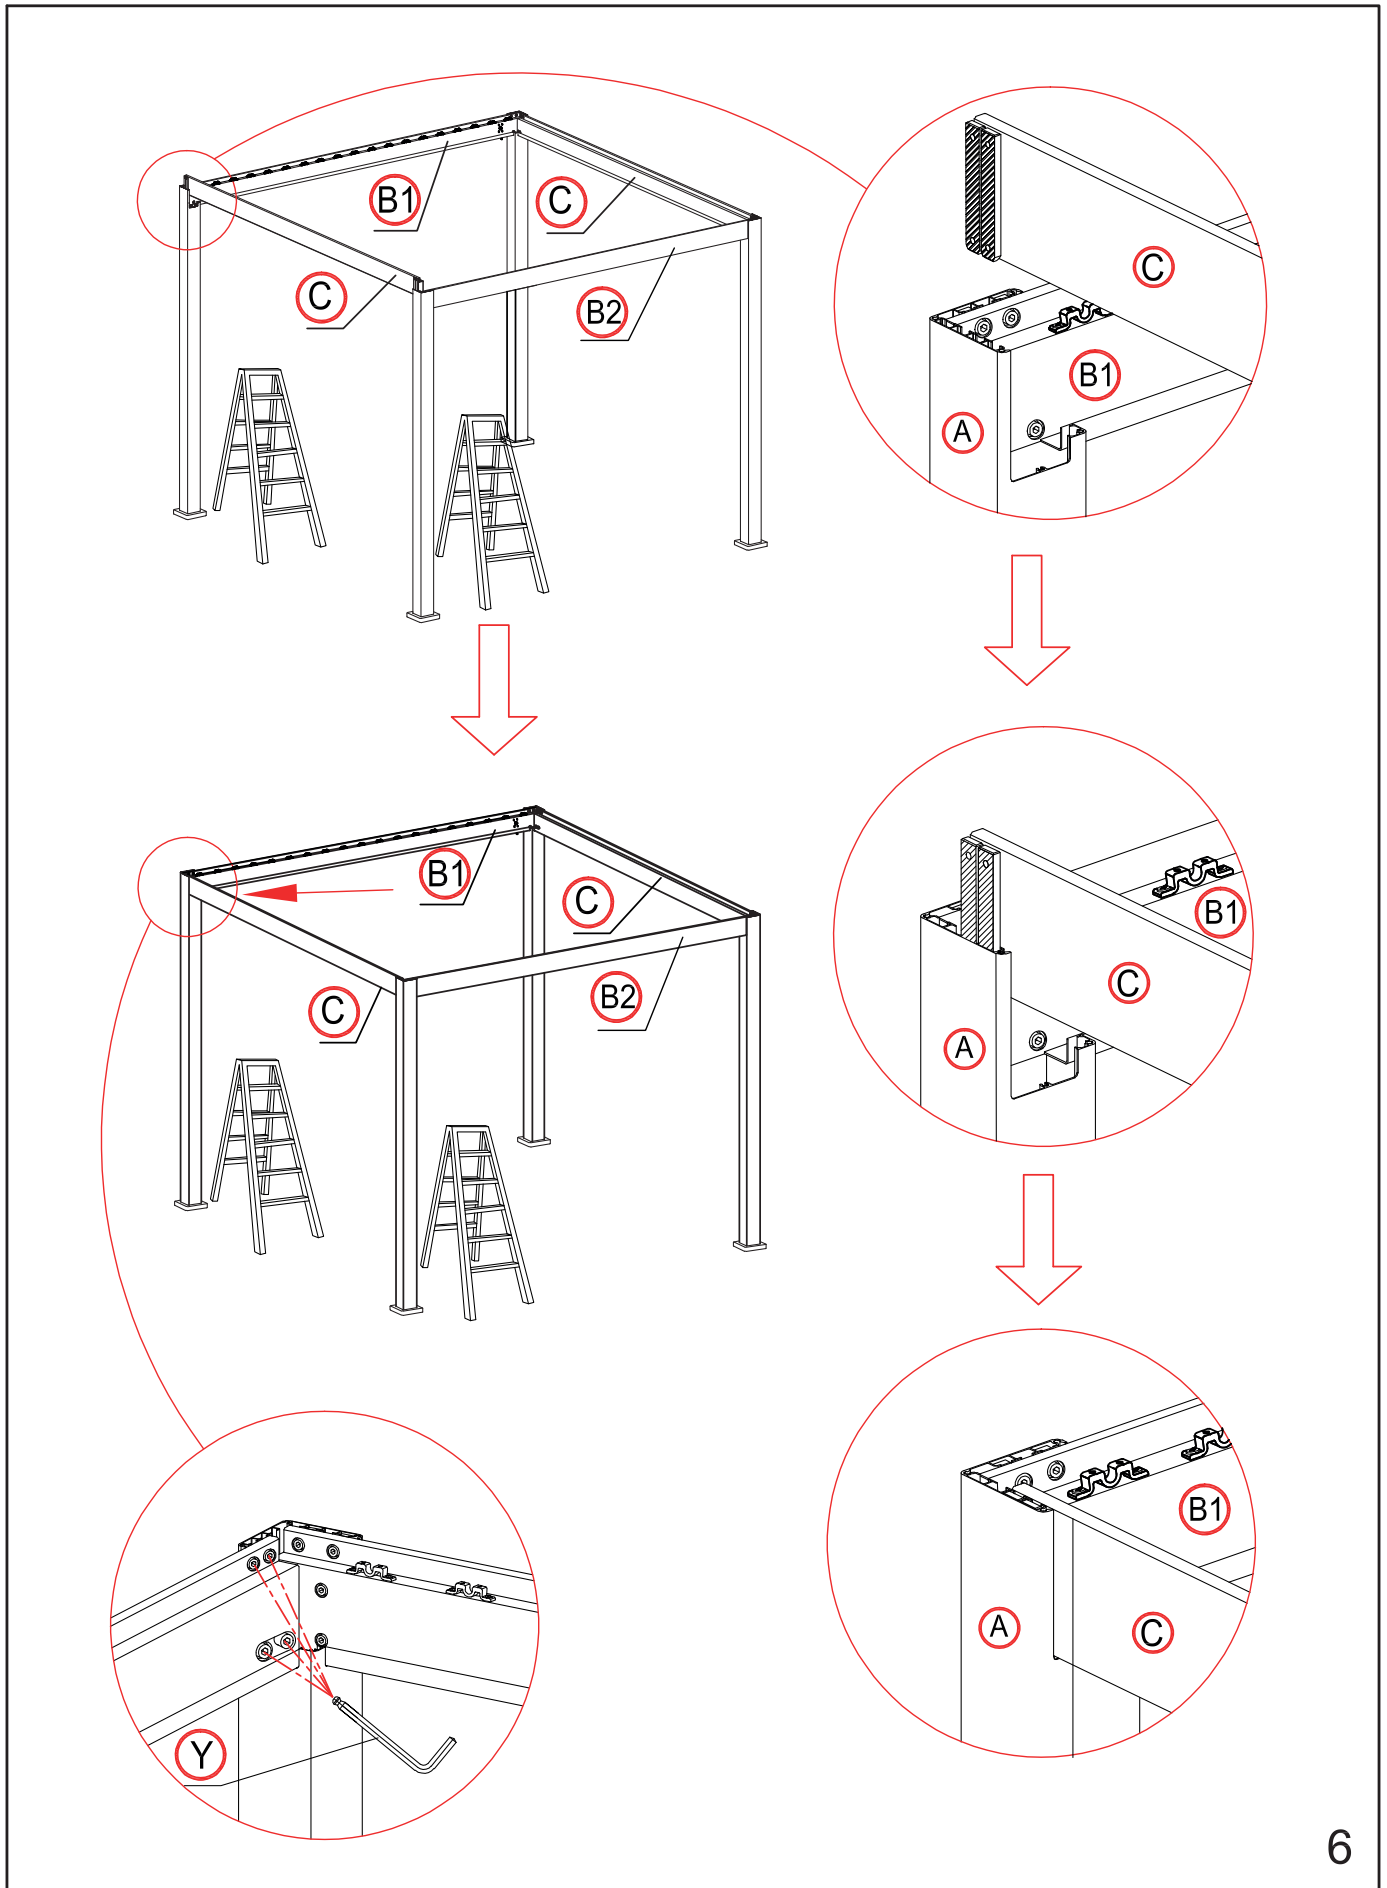

Helm
Casque
Casco

Messband
Mètre ruban
Nastro di misura

Boherschrauber
Perceuse-visseuse
Cacciavite a trapano

Leiter
Echelle
Scala

1

2

×1 time

×18 times

Die Blende vertikal ausrichten.
Aligner l'écran verticalement.
Allineare l'apertura verticalmente.

×4 times

16

×4 times

17