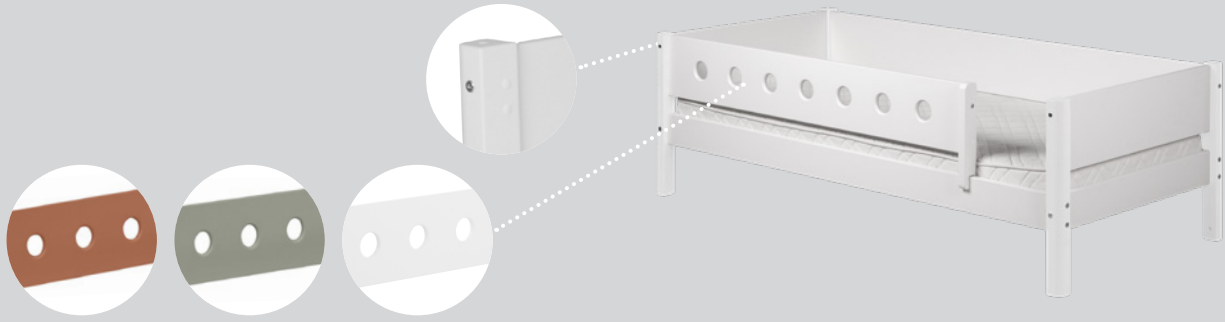

WHITE

Chambre d'enfant

FLEXA®

Vous pouvez
personnaliser ces
meubles en ligne:
[micasa.ch/
configurateur](https://micasa.ch/configurateur)

micasa.ch

micasa
MIGROS

Les intérêts et les besoins d'un enfant évoluent au fur et à mesure qu'il grandit. Grâce au système intelligent conçu par FLEXA, le lit est constamment évolutif. On peut notamment y ajouter des montants plus hauts, une échelle, un toboggan, des espaces de couchage supplémentaires, un bureau, des armoires et des étagères modulables. La collection WHITE est fabriquée avec des panneaux en MDF de qualité supérieure. Cette collection s'accompagne de textiles qui peuvent être choisis en fonction de l'âge, du sexe et de la personnalité de l'enfant.

1^{re} étape

Exemples de combinaisons

Combinaison 1

Lit mi-hauteur, blanc, échelle droite, hauteur du lit 120 cm

Dimensions extérieures: 109 x 210 x 120 cm

Lit simple, blanc, avec sommier à lattes	4046.529.000.00		334.-
Barre de sécurité 1/1, blanc	4046.389.000.00		84.-
Barre de sécurité 3/4, blanc	4046.392.000.00		84.-
Montants pour lit mi-hauteur, blanc	4046.883.000.00		80.-
Échelle droite pour lit mi-hauteur, blanc	4046.884.000.00		73.-
Article en kit 4049.121.000.00			Total 655.-

Combinaison 2

Lits superposés, blanc, hauteur 154 cm

Dimensions extérieures: 109 x 210 x 154 cm

2 lits simples, blanc, avec sommier à lattes	4046.529.000.00	334.- chacun	668.-
Barre de sécurité 1/1, blanc	4046.389.000.00		84.-
Barre de sécurité 3/4, blanc	4046.392.000.00		84.-
Rallonge de montant, blanc	4046.882.000.00		79.-
Échelle droite, blanc	4046.885.000.00		79.-
Article en kit 4049.150.000.00			Total 994.-

Choisissez parmi différents couleurs:

Lit simple avec sommier à lattes

Hauteur jusqu'au bord inférieur du lit: 28 cm
Âge recommandé: à partir de 3 ans

Article	Dimensions extérieures l x P x H	Dimensions intérieures l x P	Couleur	Article en kit	Prix
Lit	100 x 210 x 67 cm	90 x 200 cm	blanc	4046.529.000.00	334.-