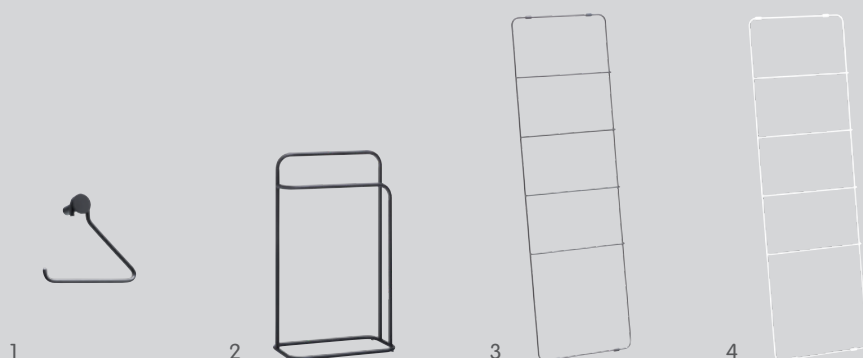

Handtuchhalter

Artikel	Masse B x T x H	Material	Farbe	Art. Nummer	Preis
1 YOMMA	16.2 x 5.1 x 14.8 cm	Knopf Zink, Halter Metall	schwarz	4076.334.000.00	14.95
2 YOMMA	47.5 x 27.8 x 82.9 cm	Metall	schwarz	4076.333.000.00	79.95
3 VALA	48 x 3.5 x 160 cm	Metall	schwarz	4076.332.100.20	119.-
4 VALA	48 x 3.5 x 160 cm	Metall	weiss	4076.332.100.10	119.-