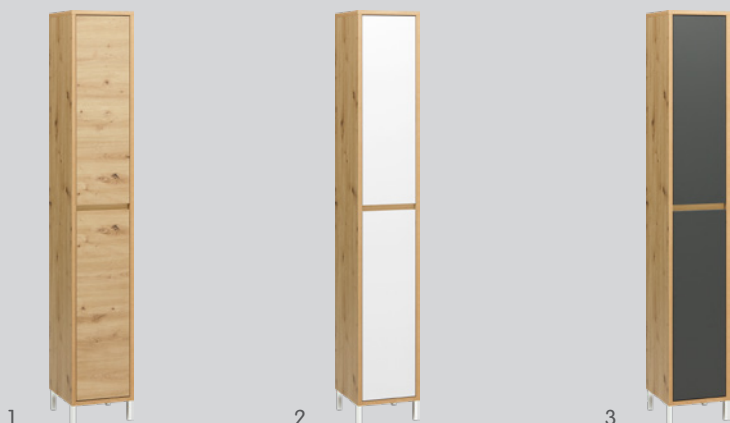

Hochschrank

Artikel	Masse B x T x H	Farbe	Art. Nummer	Preis
1 Hochschrank	30 x 35 x 190 cm	Korpus Eiche / Front Eiche	4036.699.000.00	479.–
2 Hochschrank	30 x 35 x 190 cm	Korpus Eiche / Front weiss	4036.698.000.00	479.–
3 Hochschrank	30 x 35 x 190 cm	Korpus Eiche / Front anthrazit	4036.700.000.00	479.–

Hochschrank: Türe links und rechts montierbar.