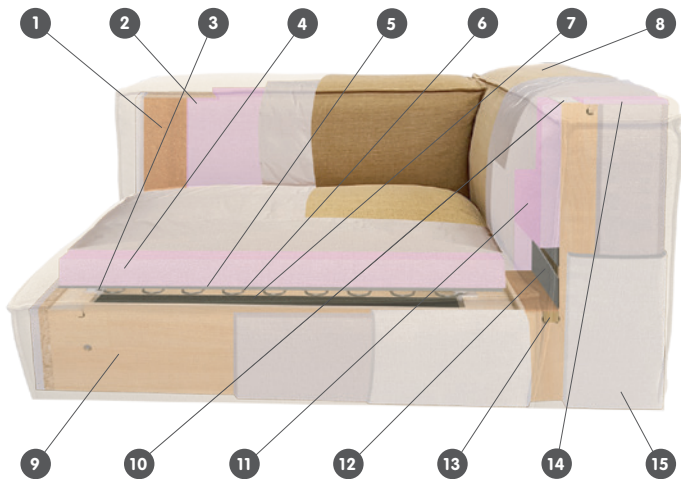

Struttura dell'imbottitura

1 Truciolato, 3,2 mm	9 Compensato, 12 mm
2 Materiale espanso VB2513, 50 mm	10 Materiale espanso VB3040, 40 mm
3 Staffe	11 Materiale espanso VB2513, 50 mm
4 Materiale espanso HR3532, 100 mm	12 Elastrong, 60 mm
5 Fibertex, 120 g	13 Dettaglio in legno
6 Molle Nosag, 505 mm	14 Materiale espanso VB3030, 20 mm
7 Fodera nera	15 Ovatta in poliestere PES 300 g pl
8 Rivestimento in tessuto	

Informazione sulla cura