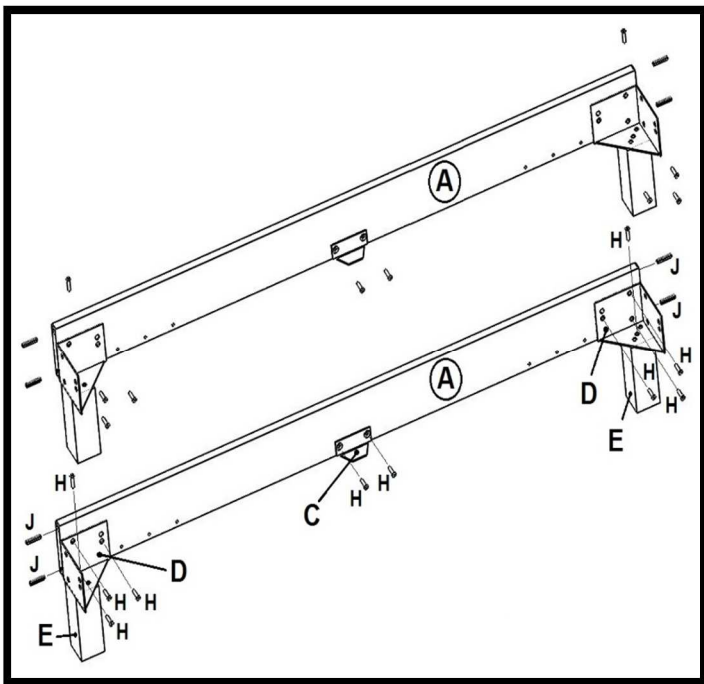

CARA BETT/BED/LIT/LETTO

A0132-401-0320
 A0132-401-0420
 A0132-401-0520
 A0132-401-0620
 A0132-401-0720

Montageanleitung/ Assembly instruction/ Instructions de montage/ Istruzioni per il montaggio

Ax2 	Bx1 	Cx2 	Dx4 	Ex4 			Hx32 (M8x20)
Ix1 	Jx8 (Ø10x50) 		Lx1 				