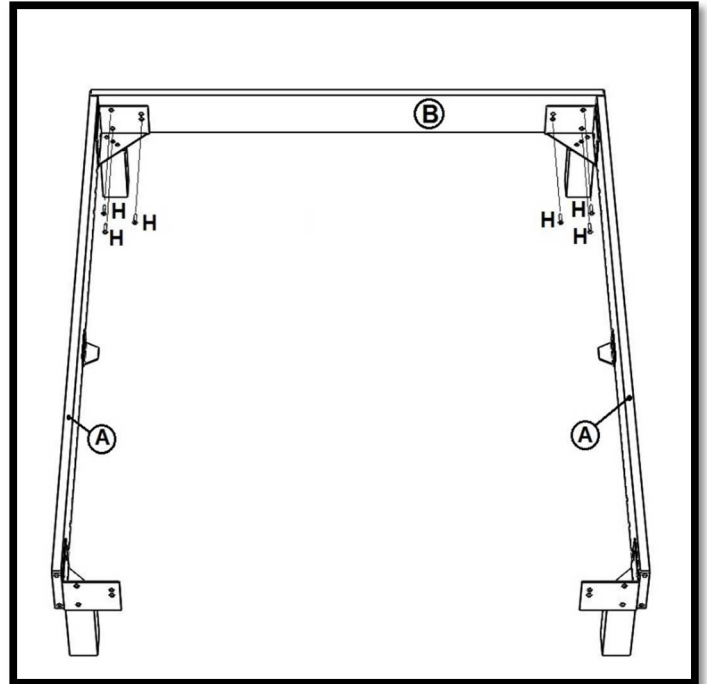

CARA BETT/BED/LIT/LETTO

A0132-401-0320
 A0132-401-0420
 A0132-401-0520
 A0132-401-0620
 A0132-401-0720

Montageanleitung/ Assembly instruction/ Instructions de montage/ Istruzioni per il montaggio

Ax2 	Bx1 	Cx2 	Dx4 	Ex4 			Hx32 (M8x20)
Ix1 	Jx8 (Ø10x50) 		Lx1 				