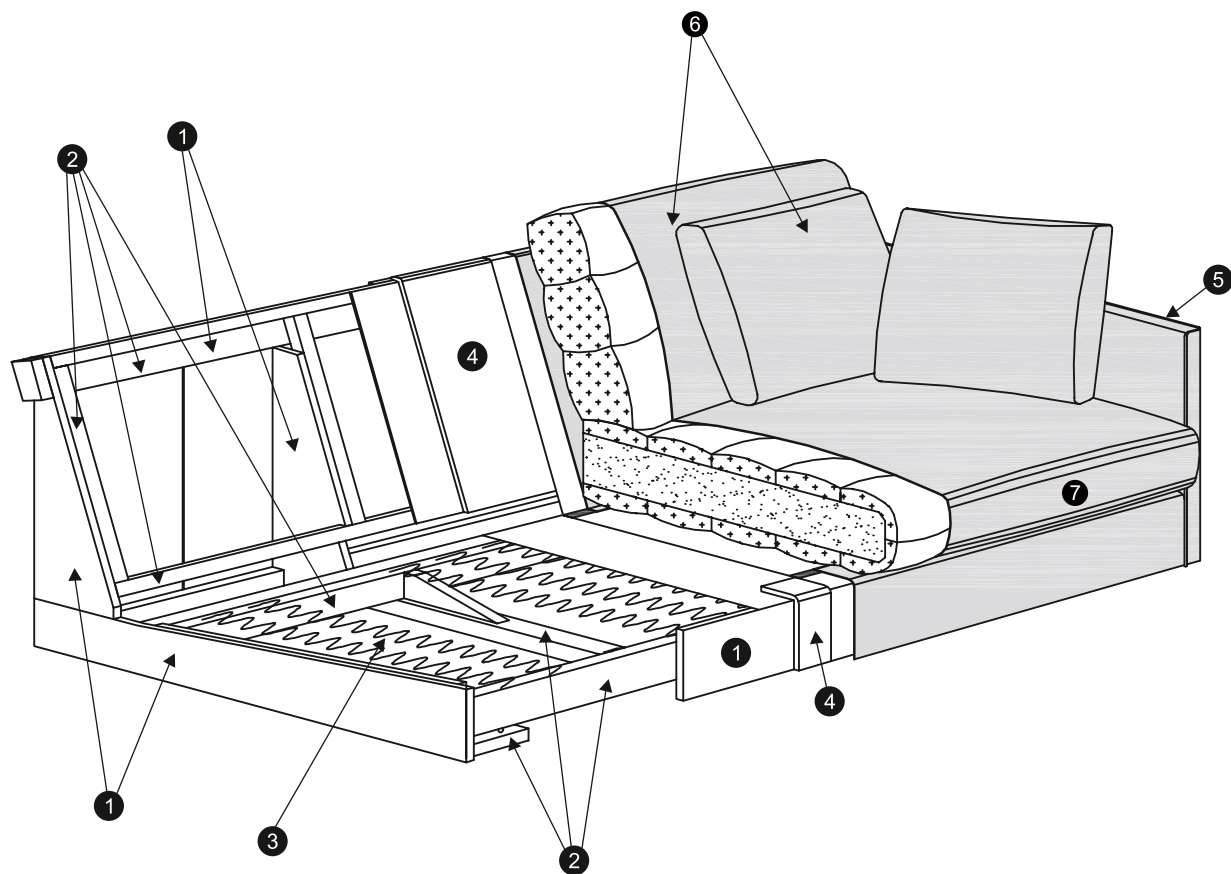

ALEYNA - SCHÖN KUSCHLIG

interio

ALEYNA - SOFA

Die Federfüllung in Sitz- und Rückenkissen bietet ein sehr bequemes und komfortables Sitzenerlebnis, ein Ort zum Entspannen und das Leben genießen. Es ist das ideale Polstermöbel für Familien mit Kindern, da die Husse abnehmbar ist und chemisch gereinigt werden kann.

TECHNISCHE DATEN

- | | |
|---------------------------------|---|
| 1 - Spanplatte | 5 - Armlehnen Schaumstoff |
| 2 - Innengestell aus Kieferholz | 6 - Rückenkissen mit Federfüllung und Polyester |
| 3 - Nosagfederung | 7 - Sitzkissen mit hochelastischem Schaum |
| 4 - Schaumstoff | |

Stoff ALYSSA

100% Leinen
Martindale: 20000
Pilling resistance: 4-5
Colour fastness to light: 4-5

2ER-SOFA

168×102×82cm

Stoff ALYSSA

1799.-

3ER-SOFA

198×102×82cm

Stoff ALYSSA

1999.-

4ER-SOFA

248×102×82cm

Stoff ALYSSA

2299.-

SESSEL

72×82×82cm