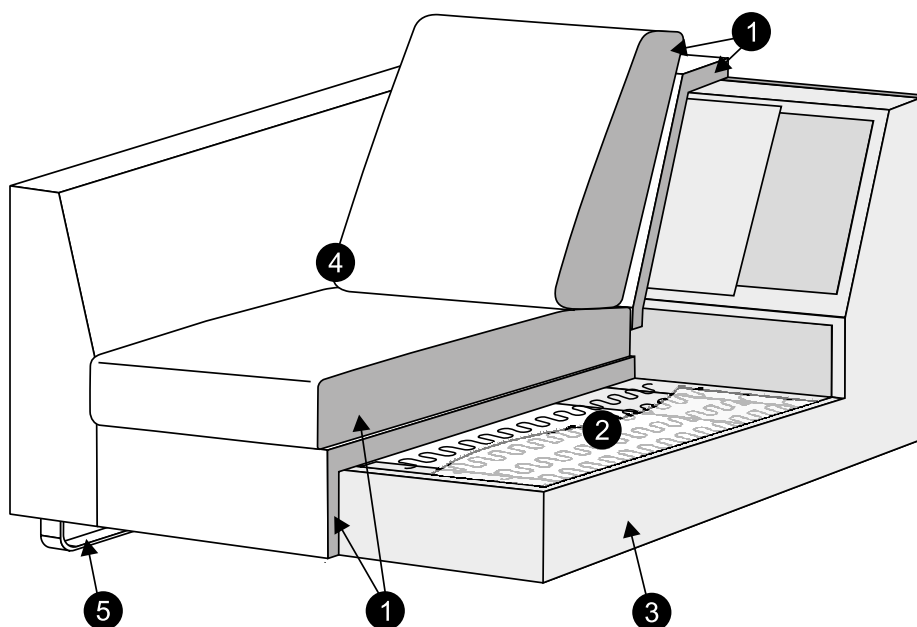

NEWTON – SOFA

NEWTON steht für elegantes Design im italienischen Stil. Nirgendwo sonst lässt sich «La Dolce Vita» so genießen. Mit diesem Sofa bringen Sie ein Stück südliche Lebensart in die Wohnung. Das handgefertigte Sofa stammt aus einem Traditionsbetrieb in Polen und wird aus hochwertigen Materialien produziert.

TECHNISCHE DATEN

1. Polsterung FCKW-freier PU-Schaum, hochelastisch

2. Federung Stahlwellenfederung (Nosag)

3. Material Gestell Buche Massivholz

4. Bezug Stoff

5. Füße Metall verchromt

Herkunft Polen