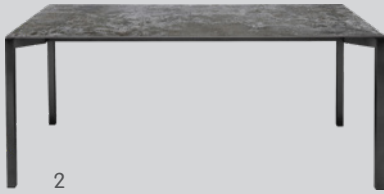

1. & 3. Schritt

Tischbeine	Mittelstrebe	Tischplatten	Farbe	Masse B/T/H	Art. Nummer	Preis
1	Metall Polar Silber	Keramik	Kelya	140/80/75 cm	4080.128.140.00	1099.–
				180/90/75 cm	4080.128.180.00	1349.–
				220/90/75 cm	4080.544.220.00	1599.–
			Keon	140/80/75 cm	4080.128.140.01	1099.–
				180/90/75 cm	4080.128.180.01	1349.–
				220/90/75 cm	4080.544.220.01	1599.–
		Trilium	140/80/75 cm	4080.128.140.02	1099.–	
			180/90/75 cm	4080.128.180.02	1349.–	
			220/90/75 cm	4080.544.220.02	1599.–	
		Danae	140/80/75 cm	4080.478.140.12	1099.–	
			180/90/75 cm	4080.478.180.12	1349.–	
			220/90/75 cm	4080.544.220.12	1599.–	
		Sirius	140/80/75 cm	4080.478.140.20	1099.–	
			180/90/75 cm	4080.478.180.20	1349.–	
			220/90/75 cm	4080.544.220.20	1599.–	
		Bromo	140/80/75 cm	4080.478.140.84	1099.–	
			180/90/75 cm	4080.478.180.84	1349.–	
			220/90/75 cm	4080.544.220.84	1599.–	
Metall Polar Silber	Metall Polar Silber	Granit	Supreme Black	140/80/75 cm	4080.128.140.03	799.–
				180/90/75 cm	4080.128.180.03	1099.–
Metall Polar Silber	Metall Polar Silber	HPL	Oxido Terra	140/80/75 cm	4080.128.140.04	999.–
				180/90/75 cm	4080.128.180.04	1199.–
				220/90/75 cm	4080.541.220.03	1399.–
			Moon Grey	140/80/75 cm	4080.661.140.85	999.–
				180/90/75 cm	4080.661.180.85	1199.–
				220/90/75 cm	4080.661.220.85	1399.–