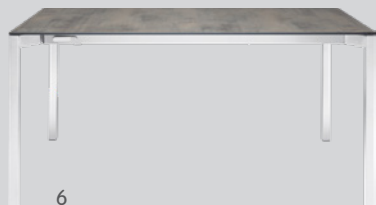

6

2. Schritt

4. Schritt

1. & 3. Schritt

Tischbeine	Rahmen	Tischplatten, ausziehbar	Farbe	Masse B/T/H	Art. Nummer	Preis
Edelstahl	Metall Polar Silber	Keramik	Kelya	150-210/90/75 cm	4080.134.140.00	1949.-
				190-250/90/75 cm	4080.134.180.00	2199.-
			Keon	150-210/90/75 cm	4080.134.140.01	1949.-
				190-250/90/75 cm	4080.134.180.01	2199.-
			Trilium	150-210/90/75 cm	4080.134.140.02	1949.-
				190-250/90/75 cm	4080.134.180.02	2199.-
		Danae	150-210/90/75 cm	4080.482.140.12	1949.-	
			190-250/90/75 cm	4080.482.180.12	2199.-	
		Sirius	150-210/90/75 cm	4080.482.140.20	1949.-	
			190-250/90/75 cm	4080.482.180.20	2199.-	
		Bromo	150-210/90/75 cm	4080.482.140.84	1949.-	
			190-250/90/75 cm	4080.482.180.84	2199.-	
6 Edelstahl	Metall Polar Silber	HPL	Oxido Terra	150-210/90/75 cm	4080.134.140.03	1699.-
				190-250/90/75 cm	4080.134.180.03	1899.-
			Moon Grey	150-210/90/75 cm	4080.660.150.85	1699.-
				190-250/90/75 cm	4080.660.190.85	1899.-