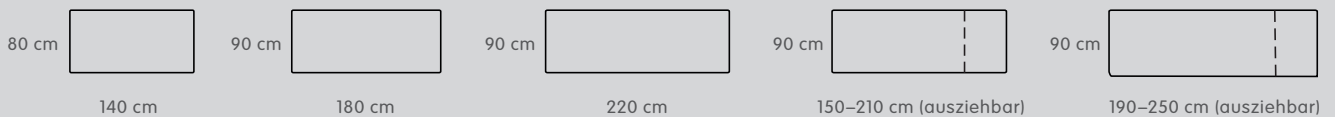

MALO

Gartenmöbel

Entdecken Sie
das Gartentisch-
Konzept MALO
auf micasa.ch

micasa.ch

micasa
MIGROS

Ihr Wunsch-Gartentisch in 4 Schritten. Und so geht's:

1. Wählen Sie die Art des Gestells

2. Wählen Sie das Material des Gestells

3. Wählen Sie die Grösse der Tischplatte

4. Wählen Sie die Oberfläche der Tischplatte

Keramik:

Granit:

HPL:

* nur für 140 cm / 180 cm

2. Schritt

4. Schritt

1. & 3. Schritt

Tischbeine	Mittelstrebe	Tischplatten	Farbe	Masse B/T/H	Art. Nummer	Preis
1	Metall Polar Silber	Keramik	Kelya	140/80/75 cm	4080.128.140.00	1099.–
				180/90/75 cm	4080.128.180.00	1349.–
				220/90/75 cm	4080.544.220.00	1599.–
			Keon	140/80/75 cm	4080.128.140.01	1099.–
				180/90/75 cm	4080.128.180.01	1349.–
				220/90/75 cm	4080.544.220.01	1599.–
		Trilium	140/80/75 cm	4080.128.140.02	1099.–	
			180/90/75 cm	4080.128.180.02	1349.–	
			220/90/75 cm	4080.544.220.02	1599.–	
		Danae	140/80/75 cm	4080.478.140.12	1099.–	
			180/90/75 cm	4080.478.180.12	1349.–	
			220/90/75 cm	4080.544.220.12	1599.–	
		Sirius	140/80/75 cm	4080.478.140.20	1099.–	
			180/90/75 cm	4080.478.180.20	1349.–	
			220/90/75 cm	4080.544.220.20	1599.–	
		Bromo	140/80/75 cm	4080.478.140.84	1099.–	
			180/90/75 cm	4080.478.180.84	1349.–	
			220/90/75 cm	4080.544.220.84	1599.–	
Metall Polar Silber	Metall Polar Silber	Granit	Supreme Black	140/80/75 cm	4080.128.140.03	799.–
				180/90/75 cm	4080.128.180.03	1099.–
Metall Polar Silber	Metall Polar Silber	HPL	Oxido Terra	140/80/75 cm	4080.128.140.04	999.–
				180/90/75 cm	4080.128.180.04	1199.–
				220/90/75 cm	4080.541.220.03	1399.–
			Moon Grey	140/80/75 cm	4080.661.140.85	999.–
				180/90/75 cm	4080.661.180.85	1199.–
				220/90/75 cm	4080.661.220.85	1399.–