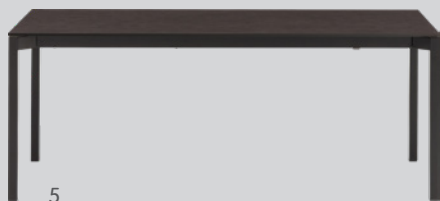

2. Schritt

4. Schritt

1. & 3. Schritt

Tischbeine	Rahmen	Tischplatten, ausziehbar	Farbe	Masse B/T/H	Art. Nummer	Preis
Metall Schwarz	Metall Schwarz	Keramik	Kelya	150-210/90/75 cm	4080.419.150.00	1699.-
				190-250/90/75 cm	4080.419.190.00	1949.-
			Keon	150-210/90/75 cm	4080.419.150.01	1699.-
				190-250/90/75 cm	4080.419.190.01	1949.-
			Trilium	150-210/90/75 cm	4080.419.150.02	1699.-
				190-250/90/75 cm	4080.419.190.02	1949.-
		Danae	150-210/90/75 cm	4080.485.140.12	1699.-	
			190-250/90/75 cm	4080.485.180.12	1949.-	
		Sirius	150-210/90/75 cm	4080.485.140.20	1699.-	
			190-250/90/75 cm	4080.485.180.20	1949.-	
		Bromo	150-210/90/75 cm	4080.485.140.84	1699.-	
			190-250/90/75 cm	4080.485.180.84	1949.-	
Metall Schwarz	Metall Schwarz	HPL	Oxido Terra	150-210/90/75 cm	4080.417.150.03	1499.-
				190-250/90/75 cm	4080.417.190.03	1699.-
			Moon Grey	150-210/90/75 cm	4080.664.150.85	1499.-
				190-250/90/75 cm	4080.664.190.85	1699.-

5