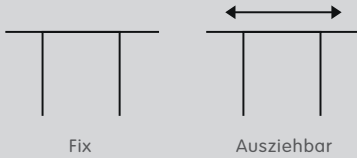

MALO

Gartenmöbel

Entdecken Sie
das Gartentisch-
Konzept MALO
auf micasa.ch

micasa.ch

micasa
MIGROS

Ihr Wunsch-Gartentisch in 4 Schritten. Und so geht's:

1. Wählen Sie die Art des Gestells

2. Wählen Sie das Material des Gestells

3. Wählen Sie die Grösse der Tischplatte

4. Wählen Sie die Oberfläche der Tischplatte

Keramik:

Granit:

HPL:

* nur für 140 cm / 180 cm

2. Schritt

4. Schritt