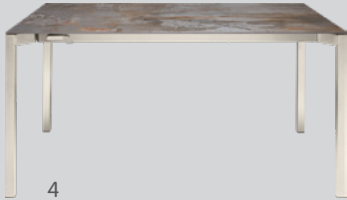

4

2. Schritt

4. Schritt

1. & 3. Schritt

Tischbeine	Rahmen	Tischplatten, ausziehbar	Farbe	Masse B/T/H	Art. Nummer	Preis	
Metall Polar Silber	Metall Polar Silber	Keramik	Kelya	150-210 / 90 / 75 cm	4080.133.140.00	1699.-	
				190-250 / 90 / 75 cm	4080.133.180.00	1949.-	
			Keon	150-210 / 90 / 75 cm	4080.133.140.01	1699.-	
				190-250 / 90 / 75 cm	4080.133.180.01	1949.-	
			Trilium	150-210 / 90 / 75 cm	4080.133.140.02	1699.-	
				190-250 / 90 / 75 cm	4080.133.180.02	1949.-	
		HPL		Danae	150-210 / 90 / 75 cm	4080.484.140.12	1699.-
					190-250 / 90 / 75 cm	4080.484.180.12	1949.-
				Sirius	150-210 / 90 / 75 cm	4080.484.140.20	1699.-
					190-250 / 90 / 75 cm	4080.484.180.20	1949.-
				Bromo	150-210 / 90 / 75 cm	4080.484.140.84	1699.-
					190-250 / 90 / 75 cm	4080.484.180.84	1949.-
Metall Polar Silber	Metall Polar Silber	HPL	Oxido Terra	150-210 / 90 / 75 cm	4080.133.140.03	1499.-	
				190-250 / 90 / 75 cm	4080.133.180.03	1699.-	
			Moon Grey	150-210 / 90 / 75 cm	4080.661.150.85	1499.-	
				190-250 / 90 / 75 cm	4080.661.190.85	1699.-