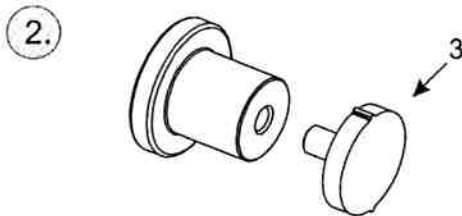

Montageanleitung

duco
system

Art.nr. 900094.0001

- 1 -

- Ⓒ assembly instructions
- Ⓕ instructions de montage
- Ⓘ istruzioni di montaggio

Frontgriff ohne Schloss

- Ⓒ Front handle without lock
- Ⓕ Poignée de façade sans serrure
- Ⓘ Magnilia frontale senza lucchetto

Bei Handgriff Position 1 und 2
demontieren

- disassemble item 1 and 2 of handle
- démonter 1 et 2 du poignée
- smontare gli elementi 1 et 2

Bei Frontgriff Position 3
demontieren

- disassemble item 3 of front handle
- démonter 3 du poignée de façade
- smontare gli elementi 3 di magnilia frontale

Frontgriff mit Position 3 & 2
montieren

- mount front handle with 3 & 2
- monter la serrure avec 3 & 2
- montare la serratura con 3 & 2