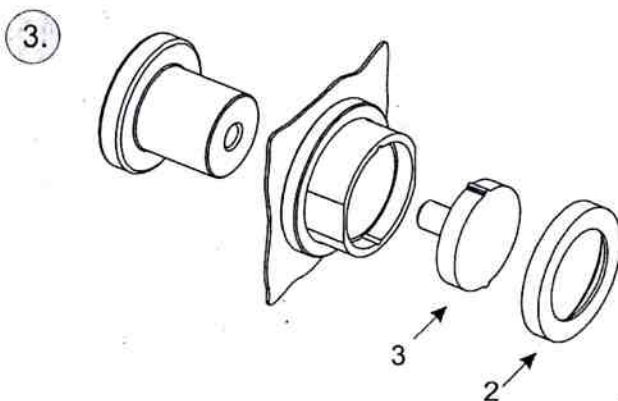

Montageanleitung

duco
system

Art.nr. 900094.0001

- 1 -

- Ⓒ assembly instructions
- Ⓕ instructions de montage
- Ⓘ istruzioni di montaggio

Frontgriff ohne Schloss

- Ⓒ Front handle without lock
- Ⓕ Poignée de façade sans serrure
- Ⓘ Magnilia frontale senza lucchetto

Bei Handgriff Position 1 und 2
demontieren

- disassemble item 1 and 2 of handle
- démonter 1 et 2 du poignée
- smontare gli elementi 1 et 2

Bei Frontgriff Position 3
demontieren

- disassemble item 3 of front handle
- démonter 3 du poignée de façade
- smontare gli elementi 3 di magnilia frontale