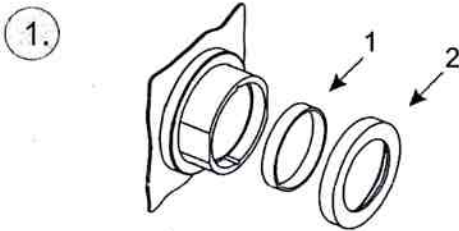

Montageanleitung

duco
system

Art.nr. 900094.0001

- 1 -

- Ⓒ assembly instructions
- Ⓕ instructions de montage
- Ⓘ istruzioni di montaggio

Frontgriff ohne Schloss

- Ⓒ Front handle without lock
- Ⓕ Poignée de façade sans serrure
- Ⓘ Magnilia frontale senza lucchetto

Bei Handgriff Position 1 und 2
demontieren

- disassemble item 1 and 2 of handle
- démonter 1 et 2 du poignée
- smontare gli elementi 1 et 2

Bei Frontgriff Position 3
demontieren

- disassemble item 3 of front handle
- démonter 3 du poignée de façade
- smontare gli elementi 3 di magnilia frontale

Frontgriff mit Position 3 & 2
montieren

- mount front handle with 3 & 2
- monter la serrure avec 3 & 2
- montare la serratura con 3 & 2