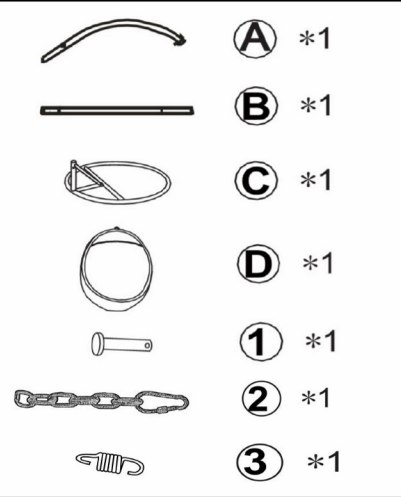

# ASSEMBLY INSTRUCTION

**DE-MONTAGEANWEISUNG**  
**FR-INSTRUCTIONS DE MONTAGE**  
**IT-ISTRUZIONI DI MONTAGGIO**

German	<b>Entsorgung</b> Nicht mehr verwendete Artikel der fachgerechten Entsorgung übergeben. Wenden Sie sich an Ihre lokal Entsorgungsstelle.
French	<b>Élimination</b> Veuillez remettre les articles qui ne sont plus utilisés à une entreprise d'élimination. Adressez-vous à votre centre de collecte local.
Italian	<b>Smaltimento</b> I articoli dismessi devono essere conferiti presso i centri di raccolta per il loro corretto smaltimento. Rivolgersi presso il centro di raccolta locale.

Optionale Befestigung auf weichem Untergrund  
 Fixation facultative sur surface souple  
 Fissaggio opzionale su superficie morbida