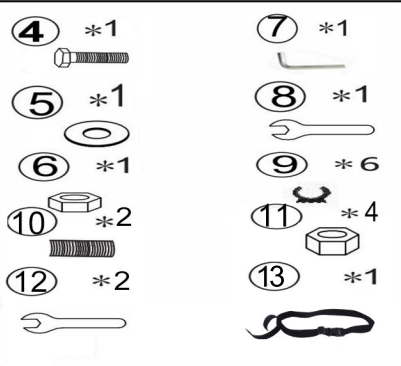

# ASSEMBLY INSTRUCTION

**DE-MONTAGEANWEISUNG**  
**FR-INSTRUCTIONS DE MONTAGE**  
**IT-ISTRUZIONI DI MONTAGGIO**

German	<b>Entsorgung</b> Nicht mehr verwendete Artikel der fachgerechten Entsorgung übergeben. Wenden Sie sich an Ihre lokal Entsorgungsstelle.
French	<b>Élimination</b> Veuillez remettre les articles qui ne sont plus utilisés à une entreprise d'élimination. Adressez-vous à votre centre de collecte local.
Italian	<b>Smaltimento</b> I articoli dismessi devono essere conferiti presso i centri di raccolta per il loro corretto smaltimento. Rivolgersi presso il centro di raccolta locale.

Optionale Befestigung auf weichem Untergrund  
 Fixation facultative sur surface souple  
 Fissaggio opzionale su superficie morbida